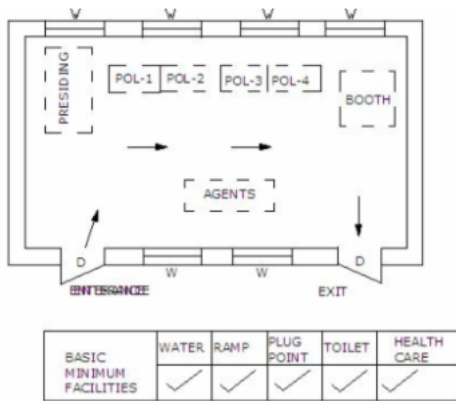

নির্বাচক নিবন্ধন আধিকারিকের স্বাক্ষর

Nazri Naksha

Google Map View

Polling Station Building Front View

Polling Station Front View

Cad View

Key MAP View

বিধানসভা নির্বাচনক্ষেত্রের নং, নাম : 199-পুরশুড়া
ভাগ নং, নাম : 1-বড়দিগরুই-এর পূর্ব মুসলমান ও পূর্ব মাঝ পাড়া .