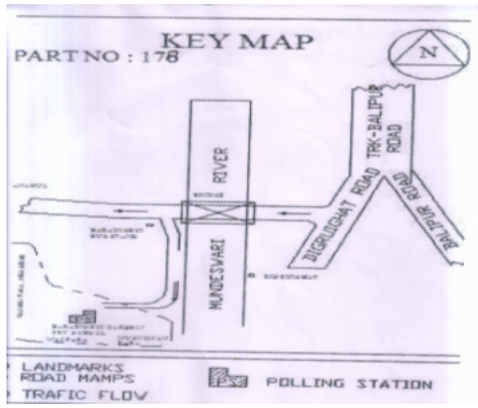

Nazri Naksha