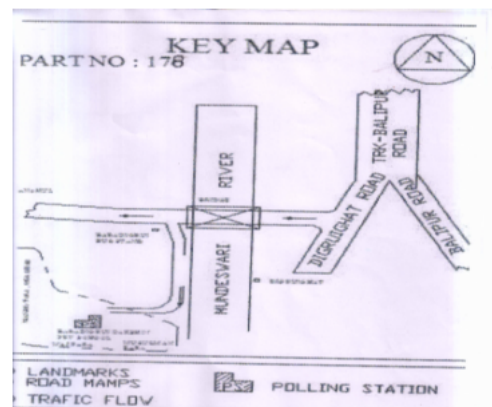

নির্বাচক নিবন্ধন আধিকারিকের স্বাক্ষর

Nazri Naksha

Google Map View

Polling Station Building Front View

Polling Station Front View

Cad View

Key MAP View

বিধানসভা নির্বাচনক্ষেত্রের নং, নাম : 199-পুরশুড়া
ভাগ নং, নাম : 1-বড়দিগরুই-এর পূর্ব মুসলমান ও পূর্ব মাঝ পাড়া .