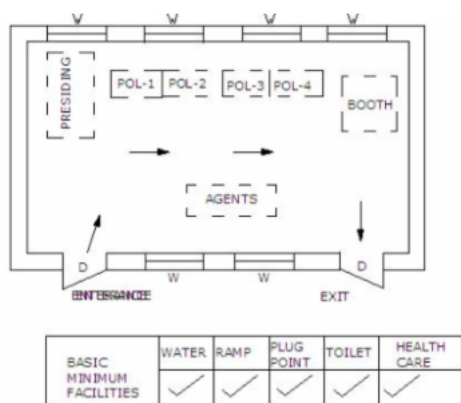

নির্বাচক নিবন্ধন আধিকারিকের স্বাক্ষর

Nazri Naksha

Google Map View

Polling Station Building Front View

Polling Station Front View

Cad View

Key MAP View

বিধানসভা নির্বাচনক্ষেত্রের নং, নাম : 199-পুরশুড়া
ভাগ নং, নাম : 1-বড়দিগরুই-এর পূর্ব মুসলমান ও পূর্ব মাঝ পাড়া .