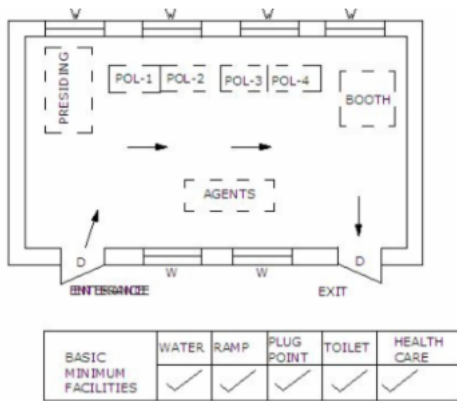

নির্বাচক নিবন্ধন আধিকারিকের স্বাক্ষর

Nazri Naksha

Google Map View

Polling Station Building Front View

Polling Station Front View

Cad View

Key MAP View

1	WB/28/192/540356	নাম : মর্জিনা বিবি সেখ স্বামীর নাম: সেখ আস্থিয়া বাড়ির নং : বয়স : 68 লিঙ্গ : মহিলা	ফটো উপলব্ধ	2	KYW1339753	নাম : সেখ আবদুল্লা আলি পিতার নাম: সেখ গোলাম আস্থিয়া বাড়ির নং : n0076 বয়স : 47 লিঙ্গ : পুরুষ	ফটো উপলব্ধ	3	AYC1411024	নাম : নাজিমা বেগম সেখ স্বামীর নাম: আবদুল্লা সেখ বাড়ির নং : n0076 বয়স : 37 লিঙ্গ : মহিলা	ফটো উপলব্ধ
4	AYC1411032	নাম : নাসরিন বেগম স্বামীর নাম: রমজান আলি সেখ বাড়ির নং : n0076 বয়স : 37 লিঙ্গ : মহিলা	ফটো উপলব্ধ	5	WB/28/192/540045	নাম : মহম্মদ রফিক পিতার নাম: সেখ ওসমান আলি বাড়ির নং : n0077 বয়স : 70 লিঙ্গ : পুরুষ	ফটো উপলব্ধ	6	WB/28/192/540619	নাম : নুরজাহান বেগম স্বামীর নাম: মহ রফিক বাড়ির নং : n0077 বয়স : 59 লিঙ্গ : মহিলা	ফটো উপলব্ধ
7	KYW2265619	নাম : সেখ কামাল হোসেন পিতার নাম: মহঃ রফিক বাড়ির নং : n0077 বয়স : 40 লিঙ্গ : পুরুষ	ফটো উপলব্ধ	8	AYC1816677	নাম : আনসুরা বেগম স্বামীর নাম: সেখ কামাল হোসেন বাড়ির নং : n0077 বয়স : 33 লিঙ্গ : মহিলা	ফটো উপলব্ধ	9	KYW2015543	নাম : নাজিমা সুলতানা মিদ্যা স্বামীর নাম: রফিক আলি বাড়ির নং : n0128 বয়স : 44 লিঙ্গ : মহিলা	ফটো উপলব্ধ
10	WB/28/192/540620	নাম : ময়না বেগম স্বামীর নাম: সেখ আসগার আলি বাড়ির নং : n0086 বয়স : 52 লিঙ্গ : মহিলা	ফটো উপলব্ধ	11	WB/28/192/540767	নাম : সেখ আসগার আলি পিতার নাম: সেখ রবিয়ল বাড়ির নং : n0086 বয়স : 56 লিঙ্গ : পুরুষ	ফটো উপলব্ধ	12	KYW2474724	নাম : সেখ নুরুল হাসান পিতার নাম: মহম্মদ রফিক সেখ বাড়ির নং : n0077 বয়স : 37 লিঙ্গ : পুরুষ	ফটো উপলব্ধ
13	AYC1313758	নাম : রসিলা বেগম স্বামীর নাম: নুর হোসেন সেখ বাড়ির নং : n0077 বয়স : 36 লিঙ্গ : মহিলা	ফটো উপলব্ধ	14	WB/28/192/540275	নাম : সেখ আসগার আলি পিতার নাম: সেখ মুবারক বাড়ির নং : n0078 বয়স : 51 লিঙ্গ : পুরুষ	ফটো উপলব্ধ	15	KYW1338474	নাম : নাজিমা বেগম স্বামীর নাম: সেখ আসগার আলি বাড়ির নং : n0078 বয়স : 48 লিঙ্গ : মহিলা	ফটো উপলব্ধ
16	AYC1661404	নাম : সাহিদা বেগম স্বামীর নাম: ইমরান আলি সেখ বাড়ির নং : n0271 বয়স : 33 লিঙ্গ : মহিলা	ফটো উপলব্ধ	17	AYC2106714	নাম : নাজিরা খাতুন স্বামীর নাম: সেখ নুরুল হাসান বাড়ির নং : এন0077 বয়স : 27 লিঙ্গ : মহিলা	ফটো উপলব্ধ	18	AYC2279206	নাম : সেখ আনসুর পিতার নাম: সেখ ইলিয়াস আলি বাড়ির নং : N001 বয়স : 25 লিঙ্গ : পুরুষ	ফটো উপলব্ধ
19	KYW1338441	নাম : সেখ নুর হোসেন পিতার নাম: মহ রফিক বাড়ির নং : n0077 বয়স : 46 লিঙ্গ : পুরুষ	ফটো উপলব্ধ	20	AYC2474526	নাম : রেকসোনা খাতুন পিতার নাম: সেখ আসগার আলি বাড়ির নং : এন0078 বয়স : 24 লিঙ্গ : মহিলা	ফটো উপলব্ধ	21	AYC2474542	নাম : সোহন মিদ্যা পিতার নাম: রফিক আলি মিদ্যা বাড়ির নং : এন0128 বয়স : 22 লিঙ্গ : পুরুষ	ফটো উপলব্ধ
22	AYC2552081	নাম : সেখ সুরাজ আলি পিতার নাম: সেখ আসগার আলি বাড়ির নং : এন0078 বয়স : 21 লিঙ্গ : পুরুষ	ফটো উপলব্ধ	23	AYC1563741	নাম : মঞ্জুশ্রী বাগ বেরা স্বামীর নাম: তিলক চন্দ্র বেরা বাড়ির নং : এন0128 বয়স : 33 লিঙ্গ : মহিলা	ফটো উপলব্ধ	24	WB/28/192/540726	নাম : সেখ রমজান আলি পিতার নাম: সেখ আস্থিয়া বাড়ির নং : n0076 বয়স : 50 লিঙ্গ : পুরুষ	ফটো উপলব্ধ
25	AYC2279016	নাম : সেখ নুর আলম পিতার নাম: সেখ সইদুল আলি বাড়ির নং : N00202 বয়স : 25 লিঙ্গ : পুরুষ	ফটো উপলব্ধ	26	AYC2564243	নাম : আরফিনা খাতুন স্বামীর নাম: সেখ নুর আলম বাড়ির নং : এন0202 বয়স : 21 লিঙ্গ : মহিলা	ফটো উপলব্ধ	27	AYC2551885	নাম : নিলয় ঘোড়াই পিতার নাম: সুকুমার ঘোড়াই বাড়ির নং : এন0034 বয়স : 21 লিঙ্গ : পুরুষ	ফটো উপলব্ধ
28	AYC2551802	নাম : সৌরভ ঘোড়াই পিতার নাম: সুনীল ঘোড়াই বাড়ির নং : এন0038 বয়স : 21 লিঙ্গ : পুরুষ	ফটো উপলব্ধ	29	AYC2551828	নাম : শুভ ঘোড়াই পিতার নাম: মন্টুরাম ঘোড়াই বাড়ির নং : এন0036 বয়স : 21 লিঙ্গ : পুরুষ	ফটো উপলব্ধ	30	AYC2551927	নাম : অর্নব ঘোড়াই পিতার নাম: সেমিনাথ ঘোড়াই বাড়ির নং : এন0035 বয়স : 21 লিঙ্গ : পুরুষ	ফটো উপলব্ধ