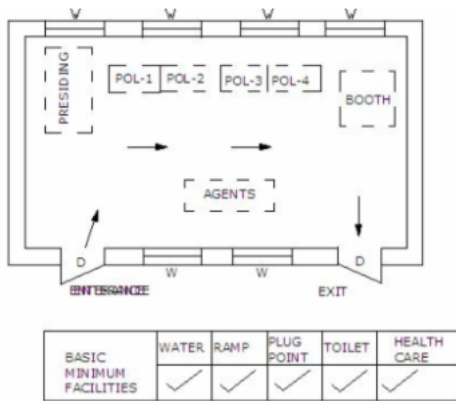

নির্বাচক নিবন্ধন আধিকারিকের স্বাক্ষর

Nazri Naksha

Google Map View

Polling Station Building Front View

Polling Station Front View

Cad View

Key MAP View

বিধানসভা নির্বাচনক্ষেত্রের নং, নাম : 199-পুরশুড়া
ভাগ নং, নাম : 1-ঘোলদিগুরুই-এর মৈত্র, মাঝপাড়া (মুসলিম)