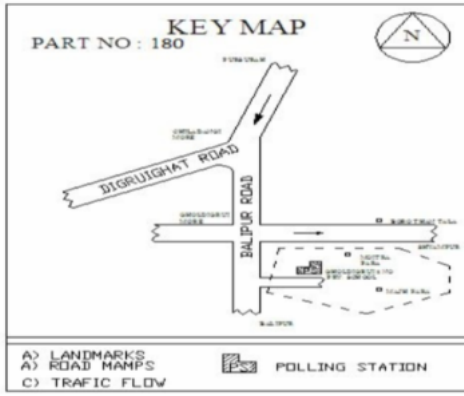

নির্বাচক নিবন্ধন আধিকারিকের স্বাক্ষর

Nazri Naksha

Google Map View

Polling Station Building Front View

Polling Station Front View

Cad View

Key MAP View

বিধানসভা নির্বাচনক্ষেত্রের নং, নাম : 199-পুরশুড়া
ভাগ নং, নাম : 1-ঘোলদিগুরুই-এর মৈত্র, মাঝপাড়া (মুসলিম)