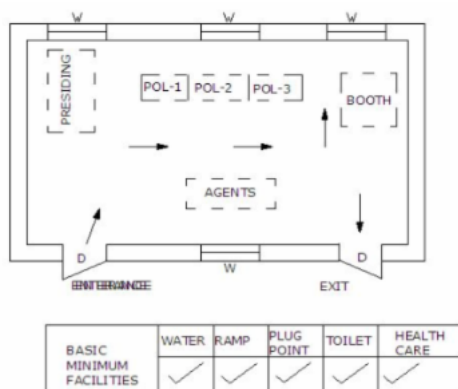

নির্বাচক নিবন্ধন আধিকারিকের স্বাক্ষর

Nazri Naksha

Google Map View

Polling Station Building Front View

Polling Station Front View

Cad View

Key MAP View

বিধানসভা নির্বাচনক্ষেত্রের নং, নাম : 199-পুরশুড়া
ভাগ নং, নাম : 1-ঘোলদিগরুই-এর সমগ্র মুসলমানপাড়া