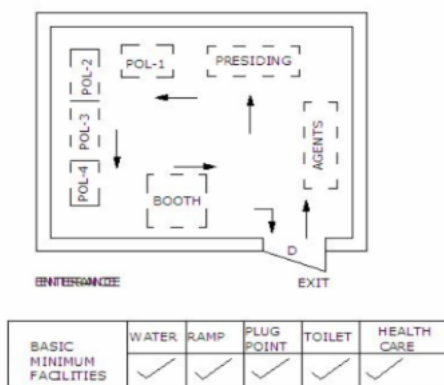

নির্বাচক নিবন্ধন আধিকারিকের স্বাক্ষর

Nazri Naksha

Google Map View

Polling Station Building Front View

Polling Station Front View

Cad View

Key MAP View

বিধানসভা নির্বাচনক্ষেত্রের নং, নাম : 199-পুরশুড়া
ভাগ নং, নাম : 1-ঘোলদিগরুই-এর মালিক,হাজরা,মণ্ডল,মামা,বাগ,সাঁতরা,বাউরীপাড়া