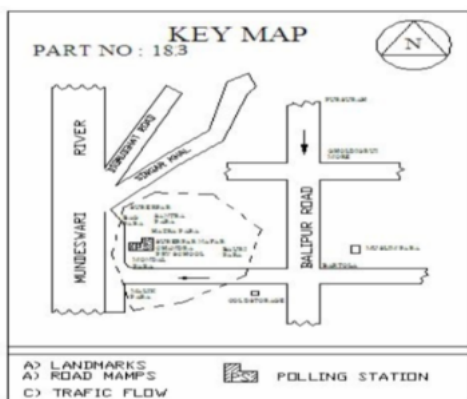

নির্বাচক নিবন্ধন আধিকারিকের স্বাক্ষর

Nazri Naksha

Google Map View

Polling Station Building Front View

Polling Station Front View

Cad View

Key MAP View

বিধানসভা নির্বাচনক্ষেত্রের নং, নাম : 199-পুরশুড়া
ভাগ নং, নাম : 1-ঘোলদিগরুই-এর মালিক,হাজরা,মণ্ডল,মামা,বাগ,সাঁতরা,বাউরীপাড়া