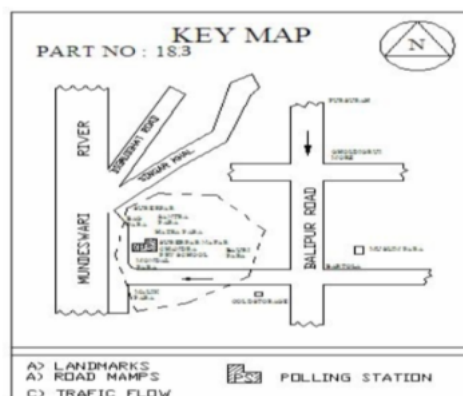

নির্বাচক নিবন্ধন আধিকারিকের স্বাক্ষর

Nazri Naksha

Google Map View

Polling Station Building Front View

Polling Station Front View

Cad View

Key MAP View

বিধানসভা নির্বাচনক্ষেত্রের নং, নাম : 199-পুরশুড়া
ভাগ নং, নাম : 1-ঘোলদিগরুই-এর মালিক,হাজরা,মণ্ডল,মামা,বাগ,সাঁতরা,বাউরীপাড়া