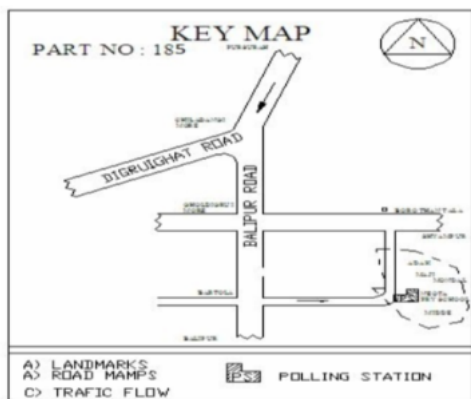

নির্বাচক নিবন্ধন আধিকারিকের স্বাক্ষর

Nazri Naksha

Google Map View

Polling Station Building Front View

Polling Station Front View

Cad View

Key MAP View

বিধানসভা নির্বাচনক্ষেত্রের নং, নাম : 199-পুরশুড়া
ভাগ নং, নাম : 1-নেওটা-এর দক্ষিণ, আদক পাড়া হইতে গ্রামের দক্ষিণ .