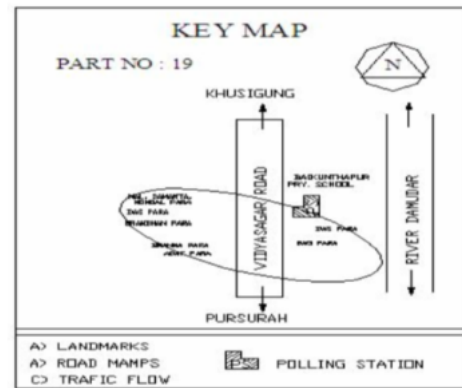

নির্বাচক নিবন্ধন আধিকারিকের স্বাক্ষর

Nazri Naksha

Google Map View

Polling Station Building Front View

Polling Station Front View

Cad View

Key MAP View

বিধানসভা নির্বাচনক্ষেত্রের নং, নাম : 199-পুরশুড়া
ভাগ নং, নাম : 1-বাগ,দুলে,মান্না,আদক,মাল,সামস্ত,মণ্ডল,ব্রাহ্মন ও দাস পাড়া