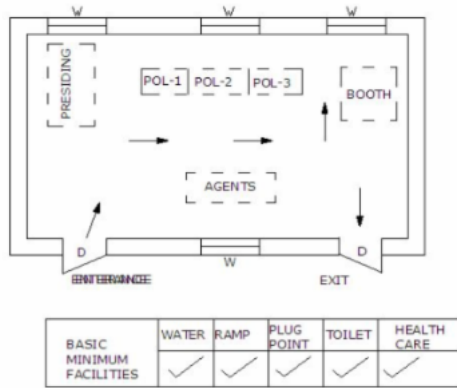

নির্বাচক নিবন্ধন আধিকারিকের স্বাক্ষর

Nazri Naksha

Google Map View

Polling Station Building Front View

Polling Station Front View

Cad View

Key MAP View

বিধানসভা নির্বাচনক্ষেত্রের নং, নাম : 199-পুরশুড়া
ভাগ নং, নাম : 1-বাগ,দুলে,মান্না,আদক,মাল,সামস্ত,মণ্ডল,ব্রাহ্মন ও দাস পাড়া