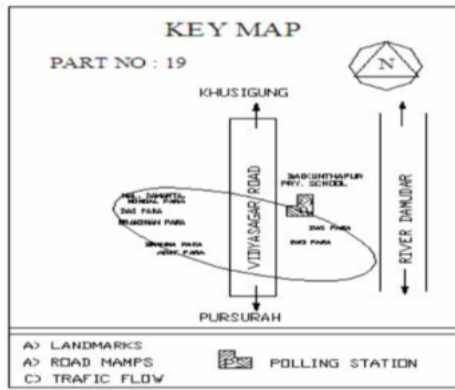

নির্বাচক নিবন্ধন আধিকারিকের স্বাক্ষর

Nazri Naksha

Google Map View

Polling Station Building Front View

Polling Station Front View

Cad View

Key MAP View

বিধানসভা নির্বাচনক্ষেত্রের নং, নাম : 199-পুরশুড়া
ভাগ নং, নাম : 1-বাগ,দুলে,মান্না,আদক,মাল,সামস্ত,মণ্ডল,ব্রাহ্মন ও দাস পাড়া