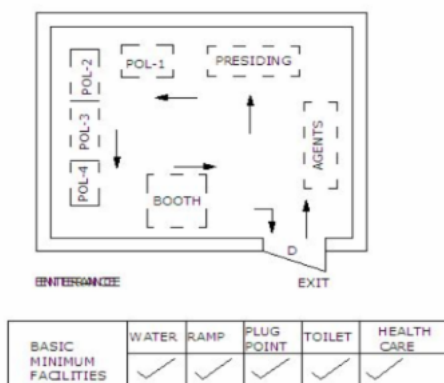

নির্বাচক নিবন্ধন আধিকারিকের স্বাক্ষর

Nazri Naksha

Google Map View

Polling Station Building Front View

Polling Station Front View

Cad View

Key MAP View

বিধানসভা নির্বাচনক্ষেত্রের নং, নাম : 199-পুরশুড়া  
ভাগ নং, নাম : 1-শ্যামপুর-এর ফুলপুকুরের সমগ্র