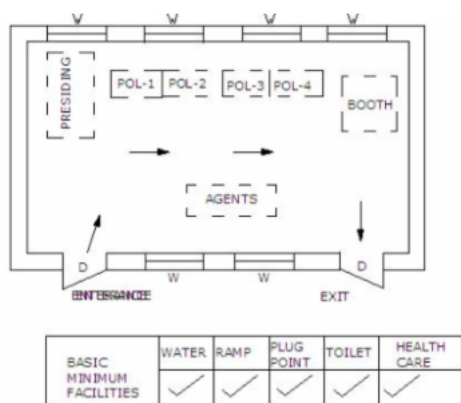

নির্বাচক নিবন্ধন আধিকারিকের স্বাক্ষর

Nazri Naksha

Google Map View

Polling Station Building Front View

Polling Station Front View

Cad View

Key MAP View

বিধানসভা নির্বাচনক্ষেত্রের নং, নাম : 199-পুরশুড়া
ভাগ নং, নাম : 1-শ্যামপুর-এর দাওয়ান,মাইতি,মাল্লা,মল্লিক,সামন্ত,হাইত,অধিকারী ও ভুক্ত পাড়া