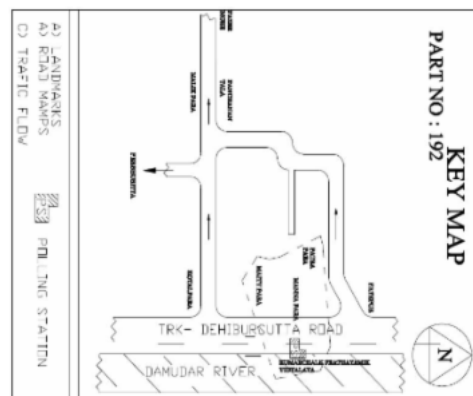

নির্বাচক নিবন্ধন আধিকারিকের স্বাক্ষর

Nazri Naksha

Google Map View

Polling Station Building Front View

Polling Station Front View

Cad View

Key MAP View

বিধানসভা নির্বাচনক্ষেত্রের নং, নাম : 199-পুরশুড়া
ভাগ নং, নাম : 1-পারশ্যামপুর-এর পাত্র,মায়া ও মাইতিপাড়া .