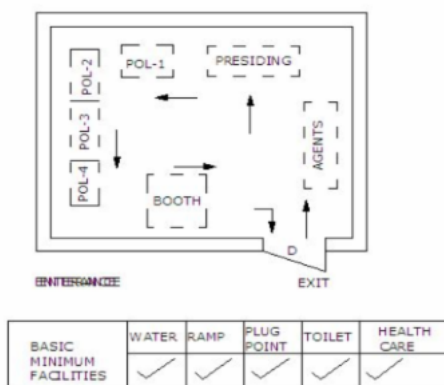

নির্বাচক নিবন্ধন আধিকারিকের স্বাক্ষর

Nazri Naksha

Google Map View

Polling Station Building Front View

Polling Station Front View

Cad View

Key MAP View

বিধানসভা নির্বাচনক্ষেত্রের নং, নাম : 199-পুরশুড়া
ভাগ নং, নাম : 1-পারশ্যামপুর-এর পাত্র,মায়া ও মাইতিপাড়া .