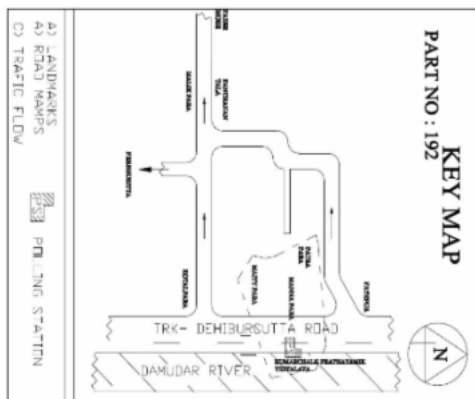

নির্বাচক নিবন্ধন আধিকারিকের স্বাক্ষর

Nazri Naksha

Google Map View

Polling Station Building Front View

Polling Station Front View

Cad View

Key MAP View

বিধানসভা নির্বাচনক্ষেত্রের নং, নাম : 199-পুরশুড়া
ভাগ নং, নাম : 1-পারশ্যামপুর-এর পাত্র,মায়া ও মাইতিপাড়া .