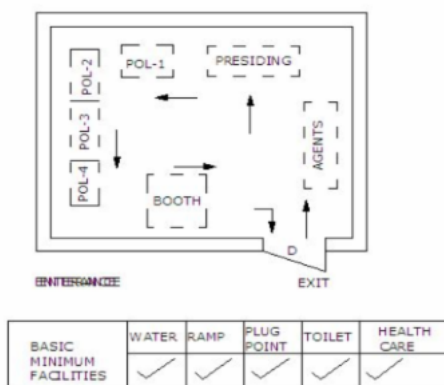

নির্বাচক নিবন্ধন আধিকারিকের স্বাক্ষর

Nazri Naksha

Google Map View

Polling Station Building Front View

Polling Station Front View

Cad View

Key MAP View

বিধানসভা নির্বাচনক্ষেত্রের নং, নাম : 199-পুরশুড়া  
ভাগ নং, নাম : 1-ব্যানাজী,সামন্ত,চৌধুরী,জানা ও মাইতি পাড়া .