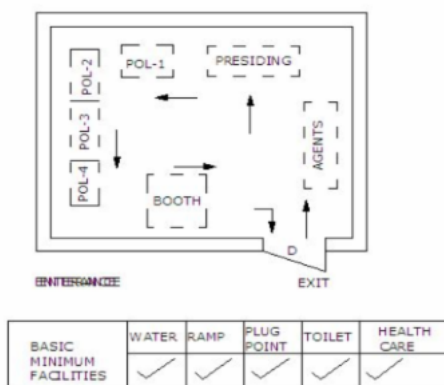

নির্বাচক নিবন্ধন আধিকারিকের স্বাক্ষর

Nazri Naksha

Google Map View

Polling Station Building Front View

Polling Station Front View

Cad View

Key MAP View

বিধানসভা নির্বাচনক্ষেত্রের নং, নাম : 199-পুরশুড়া