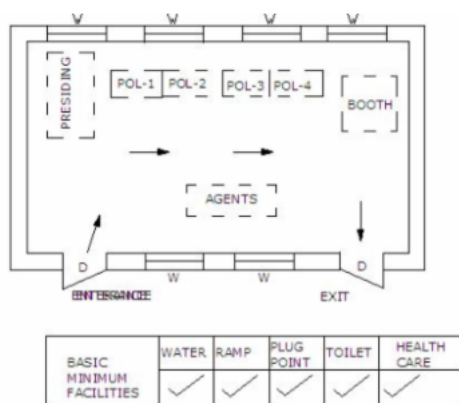

নির্বাচক নিবন্ধন আধিকারিকের স্বাক্ষর

Nazri Naksha

Google Map View

Polling Station Building Front View

Polling Station Front View

Cad View

Key MAP View

1	WB/28/192/576052	নাম : অনূপ আদক পিতার নাম: করুণাময় আদক বাড়ির নং : n0003 বয়স : 55 লিঙ্গ : পুরুষ	ফটো উপলব্ধ	2	WB/28/192/576182	নাম : গীতা আদক স্বামীর নাম: করুণাময় আদক বাড়ির নং : n0003 বয়স : 81 লিঙ্গ : মহিলা	ফটো উপলব্ধ	3	KYW2280626	নাম : রাজেশ্বরী আদক স্বামীর নাম: সুনীল আদক বাড়ির নং : n0002 বয়স : 41 লিঙ্গ : মহিলা	ফটো উপলব্ধ
4	WB/28/192/576242	নাম : সুনীল আদক পিতার নাম: মৃত্যুঞ্জয় আদক বাড়ির নং : n0002 বয়স : 49 লিঙ্গ : পুরুষ	ফটো উপলব্ধ	5	WB/28/192/576434	নাম : মৃত্যুঞ্জয় আদক পিতার নাম: সতীশ আদক বাড়ির নং : n0002 বয়স : 88 লিঙ্গ : পুরুষ	ফটো উপলব্ধ	6	WB/28/192/576144	নাম : দিলীপ কুমার আদক পিতার নাম: রামজীবন আদক বাড়ির নং : n0001 বয়স : 58 লিঙ্গ : পুরুষ	ফটো উপলব্ধ
7	KYW2280618	নাম : রেবতী আদক স্বামীর নাম: নবকুমার আদক বাড়ির নং : n0001 বয়স : 46 লিঙ্গ : মহিলা	ফটো উপলব্ধ	8	KYW2280600	নাম : নবকুমার আদক পিতার নাম: রামজীবন আদক বাড়ির নং : n0001 বয়স : 62 লিঙ্গ : পুরুষ	ফটো উপলব্ধ	9	WB/28/192/576180	নাম : সুকুমার আদক পিতার নাম: রামজীবন আদক বাড়ির নং : n0001 বয়স : 62 লিঙ্গ : পুরুষ	ফটো উপলব্ধ
10	WB/28/192/576164	নাম : রাসমনি আদক স্বামীর নাম: রামজীবন আদক বাড়ির নং : n0001 বয়স : 80 লিঙ্গ : মহিলা	ফটো উপলব্ধ	11	WB/28/192/576073	নাম : অরুণ আদক পিতার নাম: করুণাময় আদক বাড়ির নং : n0003 বয়স : 53 লিঙ্গ : পুরুষ	ফটো উপলব্ধ	12	AYC2268076	নাম : শতাব্দী দেশমুখ স্বামীর নাম: শ্যামল দেশমুখ বাড়ির নং : N0001 বয়স : 30 লিঙ্গ : মহিলা	ফটো উপলব্ধ
13	AYC2268084	নাম : সাগর পাখিরা পিতার নাম: পরেশ পাখিরা বাড়ির নং : N0001 বয়স : 24 লিঙ্গ : পুরুষ	ফটো উপলব্ধ	14	AYC0869594	নাম : সুমনা আদক স্বামীর নাম: অরুণ আদক বাড়ির নং : n0003 বয়স : 37 লিঙ্গ : মহিলা	ফটো উপলব্ধ	15	WB/28/192/576133	নাম : দীপক আদক পিতার নাম: করুণাময় আদক বাড়ির নং : n0003 বয়স : 51 লিঙ্গ : পুরুষ	ফটো উপলব্ধ
16	AYC1418250	নাম : রীনা আদক স্বামীর নাম: দীপক আদক বাড়ির নং : n0003 বয়স : 36 লিঙ্গ : মহিলা	ফটো উপলব্ধ	17	AYC1315324	নাম : সন্দীপ আদক পিতার নাম: গোপাল আদক বাড়ির নং : n0010 বয়স : 35 লিঙ্গ : পুরুষ	ফটো উপলব্ধ	18	AYC2384774	নাম : অর্পণ বাগ পিতার নাম: কালীপদ বাগ বাড়ির নং : এন0003 বয়স : 23 লিঙ্গ : পুরুষ	ফটো উপলব্ধ
19	KYW1106079	নাম : লালু খাঁড়া পিতার নাম: মোহন চন্দ্র খাঁড়া বাড়ির নং : n0003 বয়স : 59 লিঙ্গ : পুরুষ	ফটো উপলব্ধ	20	KYW1106111	নাম : পুতুল খাঁড়া স্বামীর নাম: লালু খাঁড়া বাড়ির নং : n0003 বয়স : 57 লিঙ্গ : মহিলা	ফটো উপলব্ধ	21	KYW1348911	নাম : কালীপদ বাগ পিতার নাম: রতন চন্দ্র বাগ বাড়ির নং : n0003 বয়স : 49 লিঙ্গ : পুরুষ	ফটো উপলব্ধ
22	KYW2426559	নাম : পার্থ বেরা পিতার নাম: উমেশ বেরা বাড়ির নং : n0003 বয়স : 38 লিঙ্গ : পুরুষ	ফটো উপলব্ধ	23	WB/28/192/576448	নাম : বিজয় আদক পিতার নাম: বাদল আদক বাড়ির নং : n0004 বয়স : 55 লিঙ্গ : পুরুষ	ফটো উপলব্ধ	24	WB/28/192/576657	নাম : শৈলেন আদক পিতার নাম: বাদল আদক বাড়ির নং : n0005 বয়স : 61 লিঙ্গ : পুরুষ	ফটো উপলব্ধ
25	WB/28/192/576518	নাম : অঞ্জনা আদক স্বামীর নাম: শৈলেন আদক বাড়ির নং : n0005 বয়স : 56 লিঙ্গ : মহিলা	ফটো উপলব্ধ	26	AYC1335777	নাম : সৌম্য আদক পিতার নাম: শৈলেন আদক বাড়ির নং : n0005 বয়স : 35 লিঙ্গ : পুরুষ	ফটো উপলব্ধ	27	AYC1502137	নাম : সৌমেন আদক পিতার নাম: শৈলেন্দ্রনাথ আদক বাড়ির নং : n0005 বয়স : 34 লিঙ্গ : পুরুষ	ফটো উপলব্ধ
28	AYC2464899	নাম : রনিতা আদক পিতার নাম: রবীন আদক বাড়ির নং : এন0007 বয়স : 22 লিঙ্গ : মহিলা	ফটো উপলব্ধ	29	WB/28/192/576096	নাম : শশাঙ্ক আদক পিতার নাম: বাদল আদক বাড়ির নং : n0006 বয়স : 59 লিঙ্গ : পুরুষ	ফটো উপলব্ধ	30	WB/28/192/576208	নাম : রীতা আদক স্বামীর নাম: শশাঙ্ক আদক বাড়ির নং : n0006 বয়স : 52 লিঙ্গ : মহিলা	ফটো উপলব্ধ