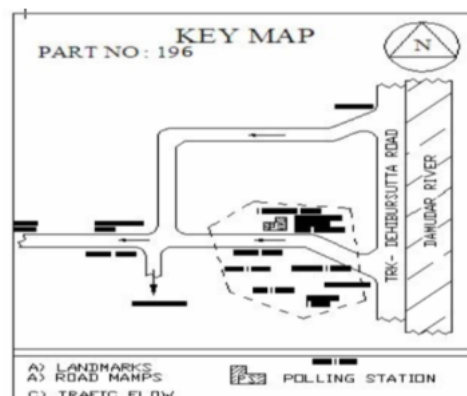

নির্বাচক নিবন্ধন আধিকারিকের স্বাক্ষর

Nazri Naksha

Google Map View

Polling Station Building Front View

Polling Station Front View

Cad View

Key MAP View

1 নাম : তিলকা কোটাল স্বামীর নাম: ধনঞ্জয় কোটাল বাড়ির নং : n0102 বয়স : 63 লিঙ্গ : মহিলা	AYC2196228 ফটো উপলব্ধ	2 নাম : মৌসুমী কোটাল স্বামীর নাম: বিজয় কোটাল বাড়ির নং : n0102 বয়স : 44 লিঙ্গ : মহিলা	AYC1418821 ফটো উপলব্ধ	3 নাম : বিজয় কোটাল পিতার নাম: সুফল কোটাল বাড়ির নং : n0102 বয়স : 57 লিঙ্গ : পুরুষ	AYC2196202 ফটো উপলব্ধ
4 নাম : কাজল কোটাল স্বামীর নাম: হরেন কোটাল বাড়ির নং : n0102 বয়স : 51 লিঙ্গ : মহিলা	WB/28/192/576609 ফটো উপলব্ধ	5 নাম : হরেন কোটাল পিতার নাম: সুফল কোটাল বাড়ির নং : n0102 বয়স : 58 লিঙ্গ : পুরুষ	WB/28/192/576440 ফটো উপলব্ধ	6 নাম : ধনঞ্জয় কোটাল পিতার নাম: সুফ. ল কোটাল বাড়ির নং : n0102 বয়স : 69 লিঙ্গ : পুরুষ	AYC2196210 ফটো উপলব্ধ
7 নাম : অমর কোটাল পিতার নাম: কানাইলাল বাড়ির নং : n0101 বয়স : 46 লিঙ্গ : পুরুষ	KYW1478098 ফটো উপলব্ধ	8 নাম : কবিতা কোটাল স্বামীর নাম: সমর কোটাল বাড়ির নং : n0101 বয়স : 41 লিঙ্গ : মহিলা	KYW2280667 ফটো উপলব্ধ	9 নাম : সমর কোটাল পিতার নাম: কানাইলাল কোটাল বাড়ির নং : n0101 বয়স : 44 লিঙ্গ : পুরুষ	KYW2280659 ফটো উপলব্ধ
10 নাম : উমা কোটাল স্বামীর নাম: কানাইলাল কোটাল বাড়ির নং : n0101 বয়স : 71 লিঙ্গ : মহিলা	WB/28/192/576632 ফটো উপলব্ধ	11 নাম : কানাইলাল কোটাল পিতার নাম: যতীন বাড়ির নং : n0101 বয়স : 81 লিঙ্গ : পুরুষ	WB/28/192/576825 ফটো উপলব্ধ	12 নাম : কেয়া কোটাল স্বামীর নাম: প্রনব কোটাল বাড়ির নং : n0100 বয়স : 34 লিঙ্গ : মহিলা	AYC1644830 ফটো উপলব্ধ
13 নাম : অমিতা কোটাল স্বামীর নাম: সৌমেন কোটাল বাড়ির নং : n0100 বয়স : 37 লিঙ্গ : মহিলা	KYW2479368 ফটো উপলব্ধ	14 নাম : সৌমেন কোটাল পিতার নাম: রনজিত কোটাল বাড়ির নং : n0100 বয়স : 39 লিঙ্গ : পুরুষ	KYW2426369 ফটো উপলব্ধ	15 নাম : প্রনব কোটাল পিতার নাম: রনজিত কোটাল বাড়ির নং : n0100 বয়স : 40 লিঙ্গ : পুরুষ	KYW2282101 ফটো উপলব্ধ
16 নাম : আল্পনা কোটাল স্বামীর নাম: রনজিত কোটাল বাড়ির নং : n0100 বয়স : 62 লিঙ্গ : মহিলা	WB/28/192/576661 ফটো উপলব্ধ	17 নাম : রনজিত কোটাল পিতার নাম: কুঞ্জ কোটাল বাড়ির নং : n0100 বয়স : 71 লিঙ্গ : পুরুষ	WB/28/192/576038 ফটো উপলব্ধ	18 নাম : স্বপন চন্দ্র কোটাল পিতার নাম: সুধীর চন্দ্র কোটাল বাড়ির নং : n0099 বয়স : 50 লিঙ্গ : পুরুষ	AYC1330786 ফটো উপলব্ধ
19 নাম : মিতা কোটাল স্বামীর নাম: তপন কোটাল বাড়ির নং : n0099 বয়স : 47 লিঙ্গ : মহিলা	KYW1479377 ফটো উপলব্ধ	20 নাম : তপন কোটাল পিতার নাম: সুধীর কোটাল বাড়ির নং : n0099 বয়স : 55 লিঙ্গ : পুরুষ	WB/28/192/576167 ফটো উপলব্ধ	21 নাম : অনিমেষ্ কোটাল পিতার নাম: শীতল কোটাল বাড়ির নং : n0099 বয়স : 36 লিঙ্গ : পুরুষ	AYC0869982 ফটো উপলব্ধ
22 নাম : সন্ধ্যা কোটাল স্বামীর নাম: শীতল কোটাল বাড়ির নং : n0099 বয়স : 53 লিঙ্গ : মহিলা	WB/28/192/576713 ফটো উপলব্ধ	23 নাম : শীতল কোটাল পিতার নাম: সুধীর কোটাল বাড়ির নং : n0099 বয়স : 59 লিঙ্গ : পুরুষ	WB/28/192/576680 ফটো উপলব্ধ	24 নাম : পদ্মা কোটাল স্বামীর নাম: সিদ্ধেশ্বর কোটাল বাড়ির নং : n0005 বয়স : 73 লিঙ্গ : মহিলা	WB/28/192/576607 ফটো উপলব্ধ
25 নাম : মৃত্যঞ্জয় কোটাল পিতার নাম: কুঞ্জ বিহারী বাড়ির নং : n0002 বয়স : 76 লিঙ্গ : পুরুষ	WB/28/192/576676 ফটো উপলব্ধ	26 নাম : প্রনভী কোটাল স্বামীর নাম: প্রশান্ত কোটাল বাড়ির নং : n0105 বয়স : 39 লিঙ্গ : মহিলা	KYW2426500 ফটো উপলব্ধ	27 নাম : প্রশান্ত কোটাল পিতার নাম: সিদ্ধেশ্বর কোটাল বাড়ির নং : n0105 বয়স : 53 লিঙ্গ : পুরুষ	WB/28/192/576078 ফটো উপলব্ধ
28 নাম : উষা শীল স্বামীর নাম: মানস কুমার কোটাল বাড়ির নং : n0104 বয়স : 39 লিঙ্গ : মহিলা	AYC1644731 ফটো উপলব্ধ	29 নাম : মানস কুমার কোটাল পিতার নাম: মৃত্যঞ্জয় কোটাল বাড়ির নং : n0104 বয়স : 42 লিঙ্গ : পুরুষ	KYW2280709 ফটো উপলব্ধ	30 নাম : আরতী কোটাল স্বামীর নাম: মৃত্যঞ্জয় কোটাল বাড়ির নং : n0104 বয়স : 66 লিঙ্গ : মহিলা	WB/28/192/576654 ফটো উপলব্ধ