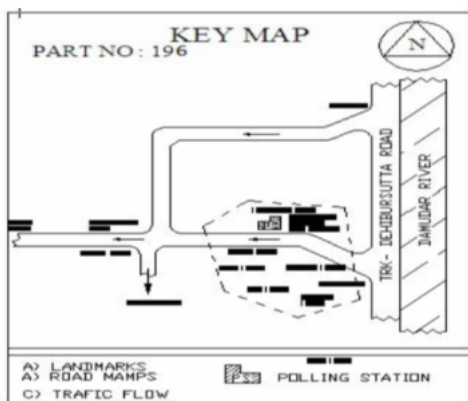

Nazri Naksha