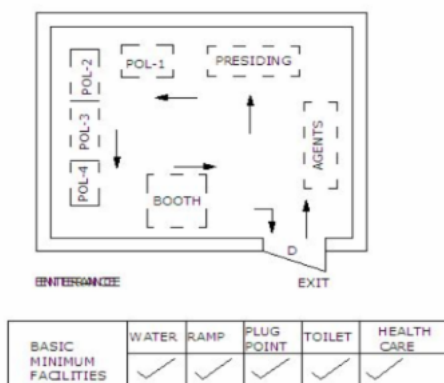

নির্বাচক নিবন্ধন আধিকারিকের স্বাক্ষর

Nazri Naksha

Google Map View

Polling Station Building Front View

Polling Station Front View

Cad View

Key MAP View

1 নাম : তিলকা কোটাল স্বামীর নাম: ধনঞ্জয় কোটাল বাড়ির নং : n0102 বয়স : 63 লিঙ্গ : মহিলা	AYC2196228 ফটো উপলব্ধ	2 নাম : মৌসুমী কোটাল স্বামীর নাম: বিজয় কোটাল বাড়ির নং : n0102 বয়স : 44 লিঙ্গ : মহিলা	AYC1418821 ফটো উপলব্ধ	3 নাম : বিজয় কোটাল পিতার নাম: সুফল কোটাল বাড়ির নং : n0102 বয়স : 57 লিঙ্গ : পুরুষ	AYC2196202 ফটো উপলব্ধ
4 নাম : কাজল কোটাল স্বামীর নাম: হরেন কোটাল বাড়ির নং : n0102 বয়স : 51 লিঙ্গ : মহিলা	WB/28/192/576609 ফটো উপলব্ধ	5 নাম : হরেন কোটাল পিতার নাম: সুফল কোটাল বাড়ির নং : n0102 বয়স : 58 লিঙ্গ : পুরুষ	WB/28/192/576440 ফটো উপলব্ধ	6 নাম : ধনঞ্জয় কোটাল পিতার নাম: সুফ. ল কোটাল বাড়ির নং : n0102 বয়স : 69 লিঙ্গ : পুরুষ	AYC2196210 ফটো উপলব্ধ
7 নাম : অমর কোটাল পিতার নাম: কানাইলাল বাড়ির নং : n0101 বয়স : 46 লিঙ্গ : পুরুষ	KYW1478098 ফটো উপলব্ধ	8 নাম : কবিতা কোটাল স্বামীর নাম: সমর কোটাল বাড়ির নং : n0101 বয়স : 41 লিঙ্গ : মহিলা	KYW2280667 ফটো উপলব্ধ	9 নাম : সমর কোটাল পিতার নাম: কানাইলাল কোটাল বাড়ির নং : n0101 বয়স : 44 লিঙ্গ : পুরুষ	KYW2280659 ফটো উপলব্ধ
10 নাম : উমা কোটাল স্বামীর নাম: কানাইলাল কোটাল বাড়ির নং : n0101 বয়স : 71 লিঙ্গ : মহিলা	WB/28/192/576632 ফটো উপলব্ধ	11 নাম : কানাইলাল কোটাল পিতার নাম: যতীন বাড়ির নং : n0101 বয়স : 81 লিঙ্গ : পুরুষ	WB/28/192/576825 ফটো উপলব্ধ	12 নাম : কেয়া কোটাল স্বামীর নাম: প্রনব কোটাল বাড়ির নং : n0100 বয়স : 34 লিঙ্গ : মহিলা	AYC1644830 ফটো উপলব্ধ
13 নাম : অমিতা কোটাল স্বামীর নাম: সৌমেন কোটাল বাড়ির নং : n0100 বয়স : 37 লিঙ্গ : মহিলা	KYW2479368 ফটো উপলব্ধ	14 নাম : সৌমেন কোটাল পিতার নাম: রনজিত কোটাল বাড়ির নং : n0100 বয়স : 39 লিঙ্গ : পুরুষ	KYW2426369 ফটো উপলব্ধ	15 নাম : প্রনব কোটাল পিতার নাম: রনজিত কোটাল বাড়ির নং : n0100 বয়স : 40 লিঙ্গ : পুরুষ	KYW2282101 ফটো উপলব্ধ
16 নাম : আল্পনা কোটাল স্বামীর নাম: রনজিত কোটাল বাড়ির নং : n0100 বয়স : 62 লিঙ্গ : মহিলা	WB/28/192/576661 ফটো উপলব্ধ	17 নাম : রনজিত কোটাল পিতার নাম: কুঞ্জ কোটাল বাড়ির নং : n0100 বয়স : 71 লিঙ্গ : পুরুষ	WB/28/192/576038 ফটো উপলব্ধ	18 নাম : স্বপন চন্দ্র কোটাল পিতার নাম: সুধীর চন্দ্র কোটাল বাড়ির নং : n0099 বয়স : 50 লিঙ্গ : পুরুষ	AYC1330786 ফটো উপলব্ধ
19 নাম : মিতা কোটাল স্বামীর নাম: তপন কোটাল বাড়ির নং : n0099 বয়স : 47 লিঙ্গ : মহিলা	KYW1479377 ফটো উপলব্ধ	20 নাম : তপন কোটাল পিতার নাম: সুধীর কোটাল বাড়ির নং : n0099 বয়স : 55 লিঙ্গ : পুরুষ	WB/28/192/576167 ফটো উপলব্ধ	21 নাম : অনিমেষ্ কোটাল পিতার নাম: শীতল কোটাল বাড়ির নং : n0099 বয়স : 36 লিঙ্গ : পুরুষ	AYC0869982 ফটো উপলব্ধ
22 নাম : সন্ধ্যা কোটাল স্বামীর নাম: শীতল কোটাল বাড়ির নং : n0099 বয়স : 53 লিঙ্গ : মহিলা	WB/28/192/576713 ফটো উপলব্ধ	23 নাম : শীতল কোটাল পিতার নাম: সুধীর কোটাল বাড়ির নং : n0099 বয়স : 59 লিঙ্গ : পুরুষ	WB/28/192/576680 ফটো উপলব্ধ	24 নাম : পদ্মা কোটাল স্বামীর নাম: সিদ্ধেশ্বর কোটাল বাড়ির নং : n0005 বয়স : 73 লিঙ্গ : মহিলা	WB/28/192/576607 ফটো উপলব্ধ
25 নাম : মৃত্যঞ্জয় কোটাল পিতার নাম: কুঞ্জ বিহারী বাড়ির নং : n0002 বয়স : 76 লিঙ্গ : পুরুষ	WB/28/192/576676 ফটো উপলব্ধ	26 নাম : প্রনভী কোটাল স্বামীর নাম: প্রশান্ত কোটাল বাড়ির নং : n0105 বয়স : 39 লিঙ্গ : মহিলা	KYW2426500 ফটো উপলব্ধ	27 নাম : প্রশান্ত কোটাল পিতার নাম: সিদ্ধেশ্বর কোটাল বাড়ির নং : n0105 বয়স : 53 লিঙ্গ : পুরুষ	WB/28/192/576078 ফটো উপলব্ধ
28 নাম : উষা শীল স্বামীর নাম: মানস কুমার কোটাল বাড়ির নং : n0104 বয়স : 39 লিঙ্গ : মহিলা	AYC1644731 ফটো উপলব্ধ	29 নাম : মানস কুমার কোটাল পিতার নাম: মৃত্যঞ্জয় কোটাল বাড়ির নং : n0104 বয়স : 42 লিঙ্গ : পুরুষ	KYW2280709 ফটো উপলব্ধ	30 নাম : আরতী কোটাল স্বামীর নাম: মৃত্যঞ্জয় কোটাল বাড়ির নং : n0104 বয়স : 66 লিঙ্গ : মহিলা	WB/28/192/576654 ফটো উপলব্ধ