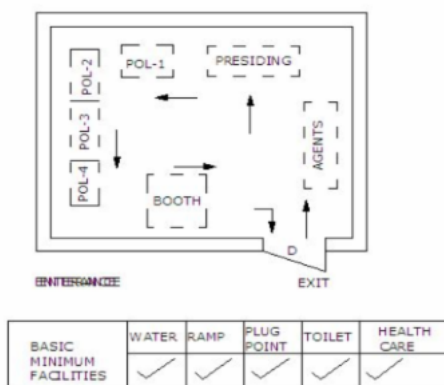

নির্বাচক নিবন্ধন আধিকারিকের স্বাক্ষর

Nazri Naksha

Google Map View

Polling Station Building Front View

Polling Station Front View

Cad View

Key MAP View

বিধানসভা নির্বাচনক্ষেত্রের নং, নাম : 199-পুরশুড়া
ভাগ নং, নাম : 1-কোটালপাড়া-এর পরামাণিক পাড়া হইতে মাইতি পাড়া .