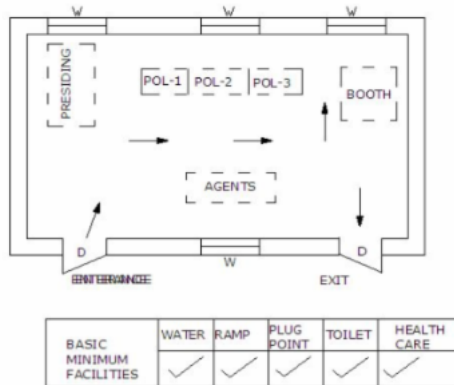

নির্বাচক নিবন্ধন আধিকারিকের স্বাক্ষর

Nazri Naksha

Google Map View

Polling Station Building Front View

Polling Station Front View

Cad View

Key MAP View

1 নাম : মানোয়ারা বেগম স্বামীর নাম: আফরফ আলি সেখ বাড়ির নং : n0012 বয়স : 43 লিঙ্গ : মহিলা	AYC0091173 ফটো উপলব্ধ	2 নাম : হাসিম সেখ পিতার নাম: মতিয়ার রহমান সেখ বাড়ির নং : n0012 বয়স : 41 লিঙ্গ : পুরুষ	CKN2242840 ফটো উপলব্ধ	3 নাম : হালিমা বেগম স্বামীর নাম: সেখ সিরাজুল বাড়ির নং : n0162 বয়স : 33 লিঙ্গ : মহিলা	AYC1685833 ফটো উপলব্ধ
4 নাম : সাবানা বেগম স্বামীর নাম: সেখ ইসমাইল বাড়ির নং : n0143 বয়স : 37 লিঙ্গ : মহিলা	AYC1349620 ফটো উপলব্ধ	5 নাম : আসমা বেগম সেখ স্বামীর নাম: হানিফ সেখ বাড়ির নং : n0166 বয়স : 56 লিঙ্গ : মহিলা	WB/28/185/054312 ফটো উপলব্ধ	6 নাম : মহম্মদ জাভেদ পিতার নাম: সেখ মনসুর আলি বাড়ির নং : n0190 বয়স : 40 লিঙ্গ : পুরুষ	CKN2242907 ফটো উপলব্ধ
7 নাম : মাসুদ সেখ পিতার নাম: আবুবক্কর সেখ বাড়ির নং : n0156 বয়স : 36 লিঙ্গ : পুরুষ	AYC0091207 ফটো উপলব্ধ	8 নাম : রুকিয়া খাতুন পিতার নাম: সৈদুল সেখ বাড়ির নং : n0177 বয়স : 42 লিঙ্গ : মহিলা	CKN2018935 ফটো উপলব্ধ	9 নাম : সামসিয়া বেগম স্বামীর নাম: আইজুল সেখ বাড়ির নং : n0177 বয়স : 49 লিঙ্গ : মহিলা	CKN1403898 ফটো উপলব্ধ
10 নাম : সেখ নাইমুল হক পিতার নাম: সেখ সৈদুল হক বাড়ির নং : n0177 বয়স : 48 লিঙ্গ : পুরুষ	AYC1471754 ফটো উপলব্ধ	11 নাম : সেখ আরিফুল হক পিতার নাম: সেখ সিরাজুল হক বাড়ির নং : n0177 বয়স : 44 লিঙ্গ : পুরুষ	AYC1685825 ফটো উপলব্ধ	12 নাম : নিখাত বানু স্বামীর নাম: নাইফুল হক বাড়ির নং : n0177 বয়স : 40 লিঙ্গ : মহিলা	AYC0087486 ফটো উপলব্ধ
13 নাম : মহঃ জয়নাল আবেদিন পিতার নাম: সেখ মনসুর আলি বাড়ির নং : n0188 বয়স : 37 লিঙ্গ : পুরুষ	CKN2242808 ফটো উপলব্ধ	14 নাম : সাবিনা বেগম স্বামীর নাম: মাসুদ সেখ বাড়ির নং : এন0156 বয়স : 30 লিঙ্গ : মহিলা	AYC2118446 ফটো উপলব্ধ	15 নাম : মাস্তু বেগম স্বামীর নাম: আজমল মোল্লা বাড়ির নং : n0192 বয়স : 40 লিঙ্গ : মহিলা	CKN2351989 ফটো উপলব্ধ
16 নাম : আসিপ মোল্লা পিতার নাম: আলতাভ আলি মোল্লা বাড়ির নং : n0201 বয়স : 26 লিঙ্গ : পুরুষ	AYC2029619 ফটো উপলব্ধ	17 নাম : সেখ হানিফ আলি পিতার নাম: নুরমহম্মদ সেখ বাড়ির নং : n0166 বয়স : 63 লিঙ্গ : পুরুষ	AYC2309029 ফটো উপলব্ধ	18 নাম : সেখ সিরাজুল মায়ের নাম: রবেজান বিবি সেখ বাড়ির নং : n0162 বয়স : 39 লিঙ্গ : পুরুষ	CKN2242717 ফটো উপলব্ধ
19 নাম : মিরাজুল আলি সেখ পিতার নাম: হানিফ সেখ বাড়ির নং : n0166 বয়স : 38 লিঙ্গ : পুরুষ	CKN2242873 ফটো উপলব্ধ	20 নাম : সেখ আসেদ আলি পিতার নাম: হানিফ সেখ বাড়ির নং : n0166 বয়স : 40 লিঙ্গ : পুরুষ	AYC1471689 ফটো উপলব্ধ	21 নাম : সেখ জরিলা বেগম স্বামীর নাম: সখ হাসমত আলি বাড়ির নং : n0162 বয়স : 42 লিঙ্গ : মহিলা	CKN2019149 ফটো উপলব্ধ
22 নাম : নাজিমা বেগম স্বামীর নাম: সেখ আসেদ আলি বাড়ির নং : n0166 বয়স : 36 লিঙ্গ : মহিলা	AYC1349703 ফটো উপলব্ধ	23 নাম : মনোয়ারা বেগম স্বামীর নাম: ইনসান মোল্লা বাড়ির নং : n0167 বয়স : 71 লিঙ্গ : মহিলা	AYC2306827 ফটো উপলব্ধ	24 নাম : সেখ আবু বক্কর পিতার নাম: সেখ নজর আলি বাড়ির নং : n0156 বয়স : 60 লিঙ্গ : পুরুষ	AYC2222222 ফটো উপলব্ধ
25 নাম : রাবিয়া বেগম স্বামীর নাম: সেখ আবু বক্কর বাড়ির নং : n0156 বয়স : 59 লিঙ্গ : মহিলা	AYC2306918 ফটো উপলব্ধ	26 নাম : লাইলি বেগম স্বামীর নাম: মনিরুল ইসলাম সেক বাড়ির নং : n0012 বয়স : 36 লিঙ্গ : মহিলা	AYC1349299 ফটো উপলব্ধ	27 নাম : সামাদ মোল্লা পিতার নাম: ইনসান মোল্লা বাড়ির নং : n0167 বয়স : 49 লিঙ্গ : পুরুষ	AYC2722155 ফটো উপলব্ধ
28 নাম : সেরিফা বেগম স্বামীর নাম: সামাদ আলি মোল্লা বাড়ির নং : n0167 বয়স : 35 লিঙ্গ : মহিলা	AYC1349737 ফটো উপলব্ধ	29 নাম : সেখ মণিরুল ইসলাম পিতার নাম: সেখ মতিয়ার রহমান বাড়ির নং : n0012 বয়স : 42 লিঙ্গ : পুরুষ	CKN2242857 ফটো উপলব্ধ	30 নাম : সেখ আমজাদ পিতার নাম: সেখ মোজাম্মেল বাড়ির নং : n0167 বয়স : 45 লিঙ্গ : পুরুষ	AYC1297902 ফটো উপলব্ধ