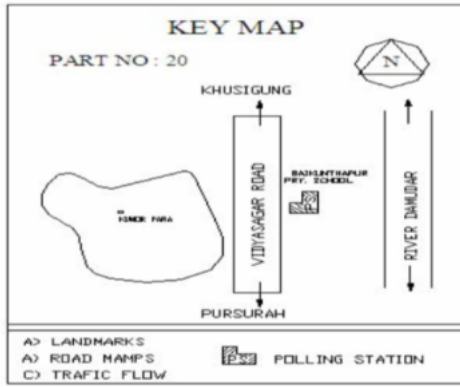

Nazri Naksha