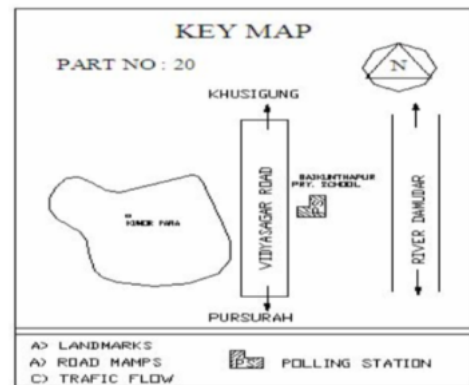

নির্বাচক নিবন্ধন আধিকারিকের স্বাক্ষর

Nazri Naksha

Google Map View

Polling Station Building Front View

Polling Station Front View

Cad View

Key MAP View

1 নাম : মানোয়ারা বেগম স্বামীর নাম: আফরফ আলি সেখ বাড়ির নং : n0012 বয়স : 43 লিঙ্গ : মহিলা	AYC0091173 ফটো উপলব্ধ	2 নাম : হাসিম সেখ পিতার নাম: মতিয়ার রহমান সেখ বাড়ির নং : n0012 বয়স : 41 লিঙ্গ : পুরুষ	CKN2242840 ফটো উপলব্ধ	3 নাম : হালিমা বেগম স্বামীর নাম: সেখ সিরাজুল বাড়ির নং : n0162 বয়স : 33 লিঙ্গ : মহিলা	AYC1685833 ফটো উপলব্ধ
4 নাম : সাবানা বেগম স্বামীর নাম: সেখ ইসমাইল বাড়ির নং : n0143 বয়স : 37 লিঙ্গ : মহিলা	AYC1349620 ফটো উপলব্ধ	5 নাম : আসমা বেগম সেখ স্বামীর নাম: হানিফ সেখ বাড়ির নং : n0166 বয়স : 56 লিঙ্গ : মহিলা	WB/28/185/054312 ফটো উপলব্ধ	6 নাম : মহম্মদ জাভেদ পিতার নাম: সেখ মনসুর আলি বাড়ির নং : n0190 বয়স : 40 লিঙ্গ : পুরুষ	CKN2242907 ফটো উপলব্ধ
7 নাম : মাসুদ সেখ পিতার নাম: আবুবক্কর সেখ বাড়ির নং : n0156 বয়স : 36 লিঙ্গ : পুরুষ	AYC0091207 ফটো উপলব্ধ	8 নাম : রুকিয়া খাতুন পিতার নাম: সৈদুল সেখ বাড়ির নং : n0177 বয়স : 42 লিঙ্গ : মহিলা	CKN2018935 ফটো উপলব্ধ	9 নাম : সামসিয়া বেগম স্বামীর নাম: আইজুল সেখ বাড়ির নং : n0177 বয়স : 49 লিঙ্গ : মহিলা	CKN1403898 ফটো উপলব্ধ
10 নাম : সেখ নাইমুল হক পিতার নাম: সেখ সৈদুল হক বাড়ির নং : n0177 বয়স : 48 লিঙ্গ : পুরুষ	AYC1471754 ফটো উপলব্ধ	11 নাম : সেখ আরিফুল হক পিতার নাম: সেখ সিরাজুল হক বাড়ির নং : n0177 বয়স : 44 লিঙ্গ : পুরুষ	AYC1685825 ফটো উপলব্ধ	12 নাম : নিখাত বানু স্বামীর নাম: নাইফুল হক বাড়ির নং : n0177 বয়স : 40 লিঙ্গ : মহিলা	AYC0087486 ফটো উপলব্ধ
13 নাম : মহঃ জয়নাল আবেদিন পিতার নাম: সেখ মনসুর আলি বাড়ির নং : n0188 বয়স : 37 লিঙ্গ : পুরুষ	CKN2242808 ফটো উপলব্ধ	14 নাম : সাবিনা বেগম স্বামীর নাম: মাসুদ সেখ বাড়ির নং : এন0156 বয়স : 30 লিঙ্গ : মহিলা	AYC2118446 ফটো উপলব্ধ	15 নাম : মাস্তু বেগম স্বামীর নাম: আজমল মোল্লা বাড়ির নং : n0192 বয়স : 40 লিঙ্গ : মহিলা	CKN2351989 ফটো উপলব্ধ
16 নাম : আসিপ মোল্লা পিতার নাম: আলতাভ আলি মোল্লা বাড়ির নং : n0201 বয়স : 26 লিঙ্গ : পুরুষ	AYC2029619 ফটো উপলব্ধ	17 নাম : সেখ হানিফ আলি পিতার নাম: নুরমহম্মদ সেখ বাড়ির নং : n0166 বয়স : 63 লিঙ্গ : পুরুষ	AYC2309029 ফটো উপলব্ধ	18 নাম : সেখ সিরাজুল মায়ের নাম: রবেজান বিবি সেখ বাড়ির নং : n0162 বয়স : 39 লিঙ্গ : পুরুষ	CKN2242717 ফটো উপলব্ধ
19 নাম : মিরাজুল আলি সেখ পিতার নাম: হানিফ সেখ বাড়ির নং : n0166 বয়স : 38 লিঙ্গ : পুরুষ	CKN2242873 ফটো উপলব্ধ	20 নাম : সেখ আসেদ আলি পিতার নাম: হানিফ সেখ বাড়ির নং : n0166 বয়স : 40 লিঙ্গ : পুরুষ	AYC1471689 ফটো উপলব্ধ	21 নাম : সেখ জরিলা বেগম স্বামীর নাম: সখ হাসমত আলি বাড়ির নং : n0162 বয়স : 42 লিঙ্গ : মহিলা	CKN2019149 ফটো উপলব্ধ
22 নাম : নাজিমা বেগম স্বামীর নাম: সেখ আসেদ আলি বাড়ির নং : n0166 বয়স : 36 লিঙ্গ : মহিলা	AYC1349703 ফটো উপলব্ধ	23 নাম : মনোয়ারা বেগম স্বামীর নাম: ইনসান মোল্লা বাড়ির নং : n0167 বয়স : 71 লিঙ্গ : মহিলা	AYC2306827 ফটো উপলব্ধ	24 নাম : সেখ আবু বক্কর পিতার নাম: সেখ নজর আলি বাড়ির নং : n0156 বয়স : 60 লিঙ্গ : পুরুষ	AYC2222222 ফটো উপলব্ধ
25 নাম : রাবিয়া বেগম স্বামীর নাম: সেখ আবু বক্কর বাড়ির নং : n0156 বয়স : 59 লিঙ্গ : মহিলা	AYC2306918 ফটো উপলব্ধ	26 নাম : লাইলি বেগম স্বামীর নাম: মনিরুল ইসলাম সেক বাড়ির নং : n0012 বয়স : 36 লিঙ্গ : মহিলা	AYC1349299 ফটো উপলব্ধ	27 নাম : সামাদ মোল্লা পিতার নাম: ইনসান মোল্লা বাড়ির নং : n0167 বয়স : 49 লিঙ্গ : পুরুষ	AYC2722155 ফটো উপলব্ধ
28 নাম : সেরিফা বেগম স্বামীর নাম: সামাদ আলি মোল্লা বাড়ির নং : n0167 বয়স : 35 লিঙ্গ : মহিলা	AYC1349737 ফটো উপলব্ধ	29 নাম : সেখ মণিরুল ইসলাম পিতার নাম: সেখ মতিয়ার রহমান বাড়ির নং : n0012 বয়স : 42 লিঙ্গ : পুরুষ	CKN2242857 ফটো উপলব্ধ	30 নাম : সেখ আমজাদ পিতার নাম: সেখ মোজাম্মেল বাড়ির নং : n0167 বয়স : 45 লিঙ্গ : পুরুষ	AYC1297902 ফটো উপলব্ধ