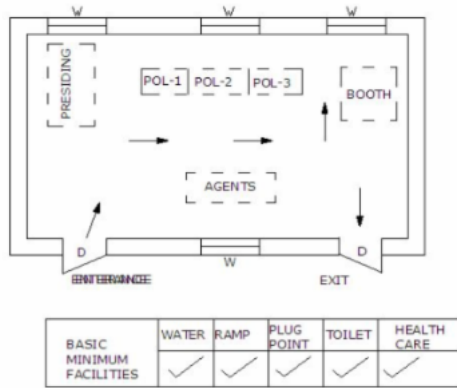

নির্বাচক নিবন্ধন আধিকারিকের স্বাক্ষর

Nazri Naksha

Google Map View

Polling Station Building Front View

Polling Station Front View

Cad View

Key MAP View

1 নাম : সমিরন বেগম স্বামীর নাম: সেখ মমতাজ বাড়ির নং : n0110 বয়স : 56 লিঙ্গ : মহিলা	WB/28/192/582706	2 নাম : সামিন উদ্দিন সেখ পিতার নাম: মুনতাজ আলি বাড়ির নং : n0110 বয়স : 34 লিঙ্গ : পুরুষ	AYC1570498	3 নাম : সেখ মুনতাজ আলি পিতার নাম: সেখ আইনুল হক বাড়ির নং : n0110 বয়স : 55 লিঙ্গ : পুরুষ	AYC2515070
4 নাম : সেখ সামসুদ্দিন পিতার নাম: সেখ মুনতাজ আলি বাড়ির নং : n0110 বয়স : 27 লিঙ্গ : পুরুষ	AYC2009777	5 নাম : অষ্ট অধিকারী পিতার নাম: পঞ্চানন অধিকারী বাড়ির নং : n0104 বয়স : 63 লিঙ্গ : পুরুষ	AYC2302800	6 নাম : সুকদেব অধিকারী পিতার নাম: পঞ্চানন অধিকারী বাড়ির নং : n0104 বয়স : 70 লিঙ্গ : পুরুষ	AYC2302974
7 নাম : চিন্ময় অধিকারী পিতার নাম: সুকদেব অধিকারী বাড়ির নং : n0104 বয়স : 35 লিঙ্গ : পুরুষ	AYC1419787	8 নাম : মুন্ময় অধিকারী পিতার নাম: অষ্ট অধিকারী বাড়ির নং : n0104 বয়স : 30 লিঙ্গ : পুরুষ	AYC1735273	9 নাম : কল্পনা অধিকারী স্বামীর নাম: অষ্ট অধিকারী বাড়ির নং : n0104 বয়স : 56 লিঙ্গ : মহিলা	WB/28/192/582286
10 নাম : তন্ময় কুমার অধিকারী পিতার নাম: সুখদেব অধিকারী বাড়ির নং : n0104 বয়স : 41 লিঙ্গ : পুরুষ	KYW2350429	11 নাম : গায়ত্রী অধিকারী স্বামীর নাম: সুখদেব অধিকারী বাড়ির নং : n0104 বয়স : 60 লিঙ্গ : মহিলা	AYC2510345	12 নাম : রাজু অধিকারী পিতার নাম: জয়দেব অধিকারী বাড়ির নং : n0104 বয়স : 44 লিঙ্গ : পুরুষ	KYW1994904
13 নাম : মিঠু অধিকারী স্বামীর নাম: হারাধন অধিকারী বাড়ির নং : n0104 বয়স : 47 লিঙ্গ : মহিলা	KYW1349604	14 নাম : হারাধন অধিকারী পিতার নাম: জয়দেব অধিকারী বাড়ির নং : n0104 বয়স : 50 লিঙ্গ : পুরুষ	KYW1349687	15 নাম : ভারতী অধিকারী স্বামীর নাম: জয়দেব অধিকারী বাড়ির নং : n0104 বয়স : 71 লিঙ্গ : মহিলা	WB/28/192/582284
16 নাম : জয়দেব অধিকারী পিতার নাম: পঞ্চানন অধিকারী বাড়ির নং : n0104 বয়স : 80 লিঙ্গ : পুরুষ	WB/28/192/582015	17 নাম : সুরত অধিকারী পিতার নাম: অষ্ট অধিকারী বাড়ির নং : n0104 বয়স : 28 লিঙ্গ : পুরুষ	AYC1906445	18 নাম : অনিমা মন্ডল অধিকারী স্বামীর নাম: চিন্ময় অধিকারী বাড়ির নং : এন0104 বয়স : 27 লিঙ্গ : মহিলা	NVZ2495968
19 নাম : বৈশাখী অধিকারী স্বামীর নাম: রাজু অধিকারী বাড়ির নং : এন0104 বয়স : 27 লিঙ্গ : মহিলা	AYC2613966	20 নাম : সেখ নাদিম আহমেদ পিতার নাম: সেখ নুরুল ইসলাম বাড়ির নং : এন0111 বয়স : 22 লিঙ্গ : পুরুষ	AYC2449023	21 নাম : সেখ ইসতিয়াক আহমেদ পিতার নাম: সেখ নুরুল ইসলাম বাড়ির নং : n0111 বয়স : 31 লিঙ্গ : পুরুষ	AYC1645365
22 নাম : নাসেরা খাতুন স্বামীর নাম: সেখ নুরুল ইসলাম বাড়ির নং : n0111 বয়স : 59 লিঙ্গ : মহিলা	AYC2175925	23 নাম : সেখ নুরুল ইসলাম পিতার নাম: সেখ পিয়ার বক্স বাড়ির নং : n0111 বয়স : 66 লিঙ্গ : পুরুষ	AYC2176022	24 নাম : সেখ আসিক একবাল পিতার নাম: সেখ সরিফুল বাড়ির নং : N001 বয়স : 24 লিঙ্গ : পুরুষ	AYC2263457
25 নাম : মালতী কারক স্বামীর নাম: তাপস কারক বাড়ির নং : N0062 বয়স : 29 লিঙ্গ : মহিলা	AYC1870963	26 নাম : অশোক কারক পিতার নাম: সুখময় কারক বাড়ির নং : n0062 বয়স : 61 লিঙ্গ : পুরুষ	AYC2514701	27 নাম : মনিষা কারক স্বামীর নাম: দীপঙ্কর কারক বাড়ির নং : N001 বয়স : 25 লিঙ্গ : মহিলা	AYC2090009
28 নাম : স্বপ্না কারক স্বামীর নাম: শ্যামা কারক বাড়ির নং : N0044 বয়স : 24 লিঙ্গ : মহিলা	AYC2263630	29 নাম : সোমনাথ কারক পিতার নাম: নবকুমার কারক বাড়ির নং : N0044 বয়স : 24 লিঙ্গ : পুরুষ	AYC2263432	30 নাম : জয়ন্ত কারক পিতার নাম: হারাধন কারক বাড়ির নং : n0044 বয়স : 55 লিঙ্গ : পুরুষ	WB/28/192/582627