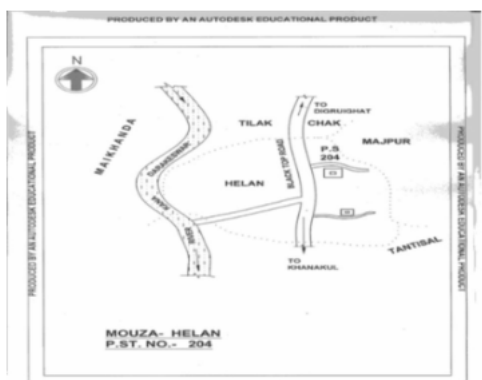

নির্বাচক নিবন্ধন আধিকারিকের স্বাক্ষর

Nazri Naksha

Google Map View

Polling Station Building Front View

Polling Station Front View

Cad View

Key MAP View

1 নাম : আল্পনা অধিকারী স্বামীর নাম: বিলাস অধিকারী বাড়ির নং : n0034 বয়স : 43 লিঙ্গ : মহিলা	BYQ2616035	ফটো উপলব্ধ	2 নাম : বিলাস অধিকারী পিতার নাম: কচিরাম অধিকারী বাড়ির নং : n0034 বয়স : 49 লিঙ্গ : পুরুষ	WB/28/193/009349	ফটো উপলব্ধ	3 নাম : কৌশিক অধিকারী পিতার নাম: গোবিন্দ অধিকারী বাড়ির নং : n0033 বয়স : 36 লিঙ্গ : পুরুষ	AYC1571660	ফটো উপলব্ধ
4 নাম : গীতা অধিকারী স্বামীর নাম: গোবিন্দ অধিকারী বাড়ির নং : n0033 বয়স : 83 লিঙ্গ : মহিলা	WB/28/193/009091	ফটো উপলব্ধ	5 নাম : মুন্না অধিকারী পিতার নাম: গৌতম অধিকারী বাড়ির নং : n0032 বয়স : 30 লিঙ্গ : পুরুষ	AYC1737212	ফটো উপলব্ধ	6 নাম : গৌতম অধিকারী পিতার নাম: গোপাল অধিকারী বাড়ির নং : n0032 বয়স : 61 লিঙ্গ : পুরুষ	WB/28/193/009267	ফটো উপলব্ধ
7 নাম : উজ্জ্বলা অধিকারী স্বামীর নাম: নারান অধিকারী বাড়ির নং : n0031 বয়স : 52 লিঙ্গ : মহিলা	WB/28/193/009508	ফটো উপলব্ধ	8 নাম : নারান অধিকারী পিতার নাম: গোপাল অধিকারী বাড়ির নং : n0031 বয়স : 56 লিঙ্গ : পুরুষ	WB/28/193/009750	ফটো উপলব্ধ	9 নাম : বিমলা অধিকারী স্বামীর নাম: জয়দেব অধিকারী বাড়ির নং : n0030 বয়স : 72 লিঙ্গ : মহিলা	AYC2195584	ফটো উপলব্ধ
10 নাম : দেবী অধিকারী স্বামীর নাম: কচিরাম অধিকারী বাড়ির নং : n0034 বয়স : 71 লিঙ্গ : মহিলা	AYC2343861	ফটো উপলব্ধ	11 নাম : মঞ্জু অধিকারী স্বামীর নাম: সঞ্জিত অধিকারী বাড়ির নং : এন000 বয়স : 30 লিঙ্গ : মহিলা	AYC2373835	ফটো উপলব্ধ	12 নাম : মৌমিতা অধিকারী স্বামীর নাম: রনজিত অধিকারী বাড়ির নং : এন000 বয়স : 31 লিঙ্গ : মহিলা	AYC2373843	ফটো উপলব্ধ
13 নাম : সুরোজিৎ অধিকারী পিতার নাম: উত্তম অধিকারী বাড়ির নং : n0029 বয়স : 30 লিঙ্গ : পুরুষ	AYC1737196	ফটো উপলব্ধ	14 নাম : প্রসেনজিৎ অধিকারী পিতার নাম: উত্তম অধিকারী বাড়ির নং : n0029 বয়স : 33 লিঙ্গ : পুরুষ	AYC1647049	ফটো উপলব্ধ	15 নাম : মধুমঙ্গল অধিকারী পিতার নাম: উত্তম অধিকারী বাড়ির নং : n0029 বয়স : 34 লিঙ্গ : পুরুষ	AYC1571421	ফটো উপলব্ধ
16 নাম : মিঠু অধিকারী স্বামীর নাম: উত্তম অধিকারী বাড়ির নং : n0029 বয়স : 52 লিঙ্গ : মহিলা	WB/28/193/009504	ফটো উপলব্ধ	17 নাম : উওম অধিকারী পিতার নাম: রাধানাথ অধিকারী বাড়ির নং : n0029 বয়স : 59 লিঙ্গ : পুরুষ	WB/28/193/009525	ফটো উপলব্ধ	18 নাম : সৌরভ অধিকারী পিতার নাম: নারান অধিকারী বাড়ির নং : n0031 বয়স : 29 লিঙ্গ : পুরুষ	AYC1907914	ফটো উপলব্ধ
19 নাম : সীমা অধিকারী (মালিক) স্বামীর নাম: প্রসেনজিৎ অধিকারী বাড়ির নং : n0029 বয়স : 29 লিঙ্গ : মহিলা	AYC1907948	ফটো উপলব্ধ	20 নাম : পদ্মা অধিকারী স্বামীর নাম: রাধানাথ অধিকারী বাড়ির নং : n0029 বয়স : 81 লিঙ্গ : মহিলা	WB/28/193/009090	ফটো উপলব্ধ	21 নাম : হীরেন্দ্রনাথ আচার্য্য মায়ের নাম: সুষমা আচার্য্য বাড়ির নং : n0051 বয়স : 38 লিঙ্গ : পুরুষ	BYQ2874238	ফটো উপলব্ধ
22 নাম : রমেন্দ্রনাথ আচার্য্য পিতার নাম: নবকুমার আচার্য্য বাড়ির নং : n0051 বয়স : 46 লিঙ্গ : পুরুষ	BYQ2313583	ফটো উপলব্ধ	23 নাম : সুষমা আচার্য্য অন্যান্য: নবকুমার আচার্য্য বাড়ির নং : n0051 বয়স : 67 লিঙ্গ : মহিলা	WB/28/193/009191	ফটো উপলব্ধ	24 নাম : সৌমেন কর্মকার পিতার নাম: জয়দেব কর্মকার বাড়ির নং : n0078 বয়স : 30 লিঙ্গ : পুরুষ	AYC1737345	ফটো উপলব্ধ
25 নাম : রীনা কর্মকার স্বামীর নাম: জয়দেব কর্মকার বাড়ির নং : n0078 বয়স : 62 লিঙ্গ : মহিলা	AYC1337641	ফটো উপলব্ধ	26 নাম : ঋতেশ কর্মকার পিতার নাম: হরকান্ত কর্মকার বাড়ির নং : N00 বয়স : 24 লিঙ্গ : পুরুষ	AYC2305951	ফটো উপলব্ধ	27 নাম : সোমা কর্মকার স্বামীর নাম: মিলন কর্মকার বাড়ির নং : N00 বয়স : 37 লিঙ্গ : মহিলা	YPW1545540	ফটো উপলব্ধ
28 নাম : সম্পা পাল পিতার নাম: শ্রীকান্ত পাল বাড়ির নং : N00 বয়স : 24 লিঙ্গ : মহিলা	AYC2295541	ফটো উপলব্ধ	29 নাম : মৌমিতা দে স্বামীর নাম: তনয় দে বাড়ির নং : পালদিঘী বয়স : 28 লিঙ্গ : মহিলা	TGC1946664	ফটো উপলব্ধ	30 নাম : দেবব্রত গুছাইত পিতার নাম: আশুতোষ গুছাইত বাড়ির নং : এন0069 বয়স : 21 লিঙ্গ : পুরুষ	AYC2531341	ফটো উপলব্ধ