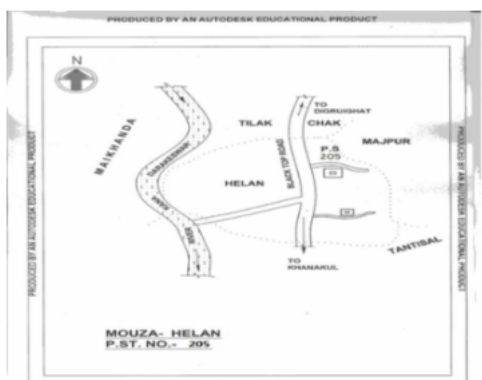

নির্বাচক নিবন্ধন আধিকারিকের স্বাক্ষর

Nazri Naksha

Google Map View

Polling Station Building Front View

Polling Station Front View

Cad View

Key MAP View

বিধানসভা নির্বাচনকেন্দ্রের নং, নাম : 199-পুরশুড়া
ভাগ নং, নাম : 1-হেলান-এর মুচি, কুমোর, শেঠ, পাত্র, মুন্সি পাড়া