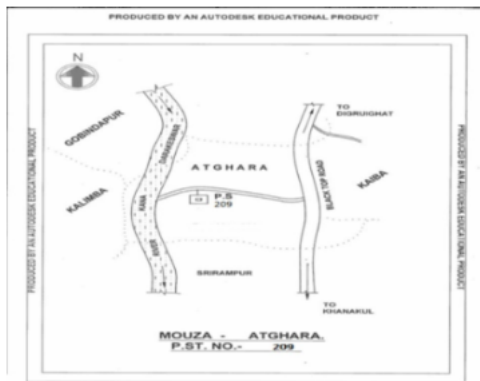

## নির্বাচক তালিকা 2026 S25 পশ্চিমবঙ্গ

বিধানসভা নির্বাচনক্ষেত্রের নং, নাম ও সংরক্ষণের স্থিতি : 199 - পুরুলুড়া (সাধারণ)		অংশ নং : 211			
বিধানসভা নির্বাচনক্ষেত্রটি যে লোকসভা নির্বাচনক্ষেত্রের / ক্ষেত্রসমূহের অন্তর্ভুক্ত তার নং, নাম ও সংরক্ষণ স্থিতি : 29 - আরামবাগ (তপশীলি জাতি)					
1. সংশোধনের পূর্ণ বিবরণ					
সংশোধনের বৎসর :	2026	নির্বাচক তালিকার পরিচিতি :			
ভিত্তি তারিখ :	01-01-2026	বিশেষ নিবিড় সংশোধন ২০২৬ এর চূড়ান্ত ভোটার তালিকার সহিত 09-04-2026 তারিখ অবধি সংশোধিত নির্বাচক তালিকা			
সংশোধনের প্রকৃতি :	ধারাবাহিক সংশোধন 2026				
প্রকাশনার তারিখ :	09-04-2026				
2. অংশ ও নির্বাচনী এলাকার পূর্ণ বিবরণ :					
অংশের ভাগ নং ও নাম :					
1-আটঘরা-এর মাইতি, অধিকারী, পাল, ভড়, দত্ত, নন্দী, চক্রবর্তী, ঘোড়াই, বেরা, সামন্ত, মুখাজ্জী পাড়া		প্রধান শহর/গ্রাম	: আটঘরা		
		ওয়ার্ড	:		
		থানা	: থানাকুল		
		গ্রাম পঞ্চগয়েত	: রামমোহন - 2		
		ব্লক	: থানাকুল-1		
		মহকুমা	: আরামবাগ		
		জেলা	: হুগলী		
		পিন	: 712412		
3. ভোট গ্রহন কেন্দ্রের পূর্ণ বিবরণ :					
ভোট গ্রহন কেন্দ্রের নং, নাম :		ভোট গ্রহন কেন্দ্রের শ্রেণী :		গ্রামীণ	
211 - আটঘরা প্রাথমিক বিদ্যালয়		এই অংশে সহায়ক ভোটগ্রহন কেন্দ্রের সংখ্যা :		0	
ভোট গ্রহন কেন্দ্রের ঠিকানা :					
আটঘরা প্রাথমিক বিদ্যালয়, আটঘরা					
4. নির্বাচকের সংখ্যা :					
প্রথম ক্রমিক নং	শেষ ক্রমিক নং	মোট সংখ্যা			
		পুরুষ	মহিলা	তৃতীয় লিঙ্গ	মোট
1	718	350	360	0	710

নির্বাচক নিবন্ধন আধিকারিকের স্বাক্ষর

Nazri Naksha

Google Map View

Polling Station Building Front View

Polling Station Front View

Cad View

Key MAP View

বিধানসভা নির্বাচনক্ষেত্রের নং, নাম : 199-পুরশুড়া  
ভাগ নং, নাম : 1-আটঘরা-এর মাইতি, অধিকারী, পাল, ভড়, দত্ত, নন্দী, চক্রবর্তী, ঘোড়াই, বেরা, সামন্ত, মুখার্জী পাড়া