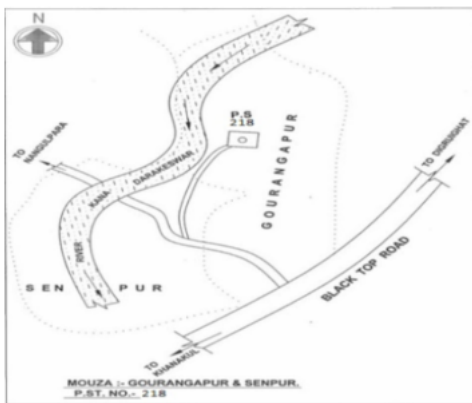

নির্বাচক নিবন্ধন আধিকারিকের স্বাক্ষর

Nazri Naksha

Google Map View

Polling Station Building Front View

Polling Station Front View

Cad View

Key MAP View

1 নাম : অঙ্কিতা শাসমল খাঁড়া স্বামীর নাম : সৌমেন খাঁড়া বাড়ির নং : এন0000 বয়স : 25 লিঙ্গ : মহিলা	TGC2159119 ফটো উপলব্ধ	2 নাম : মাধুরী গিরি স্বামীর নাম : ওম প্রকাশ গিরি বাড়ির নং : এন0000 বয়স : 30 লিঙ্গ : মহিলা	TGC1936376 ফটো উপলব্ধ	3 নাম : ০০ ০০০০০০ ০০০০ পিতার নাম : ০০০০০ ০০০০ বাড়ির নং : এন0000 বয়স : 50 লিঙ্গ : পুরুষ	DWG1641372 ফটো উপলব্ধ
4 নাম : প্রসেনজিৎ মাল্লা পিতার নাম : শ্যামসুন্দর মাল্লা বাড়ির নং : 52 বয়স : 39 লিঙ্গ : পুরুষ	BYQ2749455 ফটো উপলব্ধ	5 নাম : সোমোপ্রিয়া বিশ্বাস(মাল্লা) স্বামীর নাম : প্রসেনজিৎ মাল্লা বাড়ির নং : 52 বয়স : 34 লিঙ্গ : মহিলা	AYC1913086 ফটো উপলব্ধ	6 নাম : বাদল অধিকারী পিতার নাম : যামিনী অধিকারী বাড়ির নং : এস/ও যামিনী অধিকারী বয়স : 52 লিঙ্গ : পুরুষ	AYC2582476 ফটো উপলব্ধ
7 নাম : চম্পা অধিকারী স্বামীর নাম : বাদল অধিকারী বাড়ির নং : সি/ও বাদল অধিকারী বয়স : 40 লিঙ্গ : মহিলা	BYQ2350429 ফটো উপলব্ধ	8 নাম : সুমন অধিকারী পিতার নাম : তপন অধিকারী বাড়ির নং : n0241 বয়স : 27 লিঙ্গ : পুরুষ	AYC2047637 ফটো উপলব্ধ	9 নাম : সুপর্ণা পন্ডিড স্বামীর নাম : মুকেশ পন্ডিড বাড়ির নং : n0140 বয়স : 28 লিঙ্গ : মহিলা	AYC1912526 ফটো উপলব্ধ
10 নাম : মুকেশ পন্ডিড পিতার নাম : মহেশ্বর পন্ডিড বাড়ির নং : n0140 বয়স : 43 লিঙ্গ : পুরুষ	AYC1912534 ফটো উপলব্ধ	11 নাম : আকাশ অধিকারী পিতার নাম : বাদল অধিকারী বাড়ির নং : এন0142 বয়স : 20 লিঙ্গ : পুরুষ	AYC2574903 ফটো উপলব্ধ	12 নাম : কার্তিক অধিকারী পিতার নাম : দিলীপ অধিকারী বাড়ির নং : এন0139 বয়স : 22 লিঙ্গ : পুরুষ	AYC2533388 ফটো উপলব্ধ
13 নাম : সুনীতা মাল্লা স্বামীর নাম : পলাশ মাল্লা বাড়ির নং : গৌরাজপুর বয়স : 23 লিঙ্গ : মহিলা	TGC2521557 ফটো উপলব্ধ	14 নাম : সঞ্জিতা অধিকারী স্বামীর নাম : সুনীল অধিকারী বাড়ির নং : প্রযত্নে সুনীল অধিকারী বয়স : 38 লিঙ্গ : মহিলা	BYQ2803880 ফটো উপলব্ধ	15 নাম : সাগর অধিকারী পিতার নাম : পঞ্চানন অধিকারী বাড়ির নং : n0143 বয়স : 44 লিঙ্গ : পুরুষ	BYQ1746809 ফটো উপলব্ধ
16 নাম : ঋতু অধিকারী স্বামীর নাম : আনন্দ অধিকারী বাড়ির নং : n0143 বয়স : 43 লিঙ্গ : মহিলা	BYQ2350411 ফটো উপলব্ধ	17 নাম : আনন্দ অধিকারী পিতার নাম : পঞ্চানন অধিকারী বাড়ির নং : n0143 বয়স : 46 লিঙ্গ : পুরুষ	BYQ2349736 ফটো উপলব্ধ	18 নাম : আরতী অধিকারী স্বামীর নাম : পঞ্চানন অধিকারী বাড়ির নং : n0143 বয়স : 66 লিঙ্গ : মহিলা	WB/28/193/090821 ফটো উপলব্ধ
19 নাম : পঞ্চানন অধিকারী পিতার নাম : যামিনী অধিকারী বাড়ির নং : n0143 বয়স : 78 লিঙ্গ : পুরুষ	WB/28/193/090495 ফটো উপলব্ধ	20 নাম : শিবরাম অধিকারী পিতার নাম : মহানন্দ অধিকারী বাড়ির নং : n0142 বয়স : 33 লিঙ্গ : পুরুষ	AYC1651561 ফটো উপলব্ধ	21 নাম : সঙ্কর অধিকারী পিতার নাম : মহানন্দ অধিকারী বাড়ির নং : n0142 বয়স : 34 লিঙ্গ : পুরুষ	AYC1651553 ফটো উপলব্ধ
22 নাম : রীতা অধিকারী স্বামীর নাম : মহানন্দ অধিকারী বাড়ির নং : n0142 বয়স : 57 লিঙ্গ : মহিলা	WB/28/193/090923 ফটো উপলব্ধ	23 নাম : মহানন্দ অধিকারী পিতার নাম : যামিনী অধিকারী বাড়ির নং : n0142 বয়স : 63 লিঙ্গ : পুরুষ	WB/28/193/090954 ফটো উপলব্ধ	24 নাম : পূর্ণিমা অধিকারী স্বামীর নাম : মহেশ্বর অধিকারী বাড়ির নং : n0141 বয়স : 64 লিঙ্গ : মহিলা	WB/28/193/090822 ফটো উপলব্ধ
25 নাম : মীর্থা অধিকারী স্বামীর নাম : স্বপন অধিকারী বাড়ির নং : n0140 বয়স : 46 লিঙ্গ : মহিলা	BYQ1747245 ফটো উপলব্ধ	26 নাম : স্বপন অধিকারী পিতার নাম : গৌর অধিকারী বাড়ির নং : n0140 বয়স : 52 লিঙ্গ : পুরুষ	WB/28/193/090698 ফটো উপলব্ধ	27 নাম : ভগবতী অধিকারী স্বামীর নাম : গৌর অধিকারী বাড়ির নং : n0140 বয়স : 72 লিঙ্গ : মহিলা	WB/28/193/090819 ফটো উপলব্ধ
28 নাম : গৌর অধিকারী পিতার নাম : নিতাই অধিকারী বাড়ির নং : n0140 বয়স : 80 লিঙ্গ : পুরুষ	WB/28/193/090647 ফটো উপলব্ধ	29 নাম : করুনা অধিকারী স্বামীর নাম : সাগর অধিকারী বাড়ির নং : n0139 বয়স : 43 লিঙ্গ : মহিলা	BYQ2803773 ফটো উপলব্ধ	30 নাম : উত্তম অধিকারী পিতার নাম : নিমাই অধিকারী বাড়ির নং : n0139 বয়স : 45 লিঙ্গ : পুরুষ	BYQ1746775 ফটো উপলব্ধ