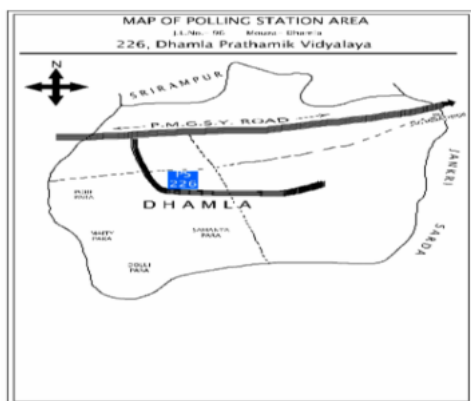

নির্বাচক নিবন্ধন আধিকারিকের স্বাক্ষর

Nazri Naksha

Google Map View

Polling Station Building Front View

Polling Station Front View

Cad View

Key MAP View

বিধানসভা নির্বাচনক্ষেত্রের নং, নাম : 199-পুরশুড়া
ভাগ নং, নাম : 1-ধামলা-এর উত্তর মাইতি,ধাড়া,দোলুই,বেরা,পোড়ে,সামন্ত,মাখাল,পাত্রপাড়া