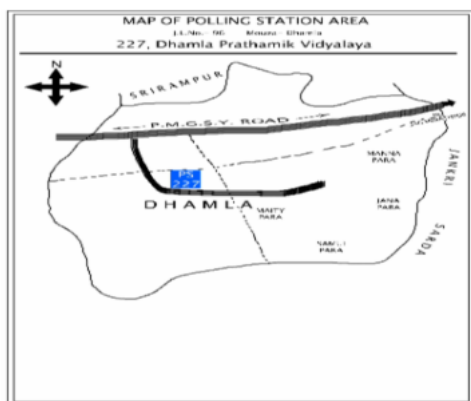

## নির্বাচক তালিকা 2026 S25 পশ্চিমবঙ্গ

বিধানসভা নির্বাচনক্ষেত্রের নং, নাম ও সংরক্ষণের স্থিতি : 199 - পুরুলুড়া (সাধারণ)		অংশ নং : 229			
বিধানসভা নির্বাচনক্ষেত্রটি যে লোকসভা নির্বাচনক্ষেত্রের / ক্ষেত্রসমূহের অন্তর্ভুক্ত তার নং, নাম ও সংরক্ষণ স্থিতি : 29 - আরামবাগ (তপশীলি জাতি)					
1. সংশোধনের পূর্ণ বিবরণ					
সংশোধনের বৎসর :	2026	নির্বাচক তালিকার পরিচিতি : বিশেষ নিবিড় সংশোধন ২০২৬ এর চূড়ান্ত ভোটার তালিকার সহিত 09-04-2026 তারিখ অবধি সংশোধিত নির্বাচক তালিকা			
ভিত্তি তারিখ :	01-01-2026				
সংশোধনের প্রকৃতি :	ধারাবাহিক সংশোধন 2026				
প্রকাশনার তারিখ :	09-04-2026				
2. অংশ ও নির্বাচনী এলাকার পূর্ণ বিবরণ :					
অংশের ভাগ নং ও নাম :					
1-ধামলা-এর পূর্ব মাইতি,মান্না,জানা,সামুই,মণ্ডল,গুছাইত,পাল,ভৌমিকপাড়া		প্রধান শহর/গ্রাম	: ধামলা		
		ওয়ার্ড	:		
		থানা	: খানাকুল		
		গ্রাম পঞ্চায়েত	: রামমোহন - 1		
		ব্লক	: খানাকুল-1		
		মহকুমা	: আরামবাগ		
		জেলা	: হুগলী		
		পিন	: 712406		
3. ভোট গ্রহন কেন্দ্রের পূর্ণ বিবরণ :					
ভোট গ্রহন কেন্দ্রের নং, নাম :		ভোট গ্রহন কেন্দ্রের শ্রেণী :		গ্রামীণ	
229 - ধামলা প্রাথমিক বিদ্যালয়		এই অংশে সহায়ক ভোটগ্রহন কেন্দ্রের সংখ্যা :		0	
ভোট গ্রহন কেন্দ্রের ঠিকানা :					
ধামলা প্রাথমিক বিদ্যালয়, -রুম-২, ধামলা					
4. নির্বাচকের সংখ্যা :					
প্রথম ক্রমিক নং	শেষ ক্রমিক নং	মোট সংখ্যা			
		পুরুষ	মহিলা	তৃতীয় লিঙ্গ	মোট
1	865	417	447	0	864

নির্বাচক নিবন্ধন আধিকারিকের স্বাক্ষর

Nazri Naksha

Google Map View

Polling Station Building Front View

Polling Station Front View

Cad View

Key MAP View

বিধানসভা নির্বাচনক্ষেত্রের নং, নাম : 199-পুরশুড়া  
ভাগ নং, নাম : 1-ধামলা-এর পূর্ব মাইতি,মালা,জানা,সামুই,মণ্ডল,গুছাইত,পাল,ভৌমিকপাড়া