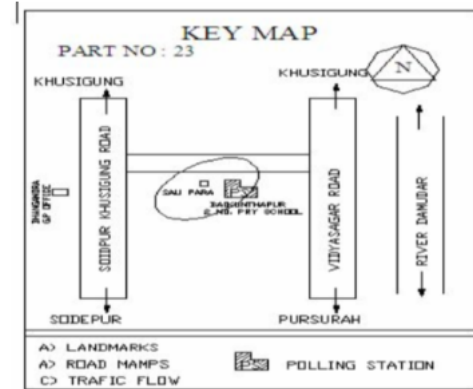

নির্বাচক নিবন্ধন আধিকারিকের স্বাক্ষর

Nazri Naksha

Google Map View

Polling Station Building Front View

Polling Station Front View

Cad View

Key MAP View

1 নাম : বিশ্বজিৎ আদক পিতার নাম: মানিক আদক বাড়ির নং : n0155 বয়স : 28 লিঙ্গ : পুরুষ	AYC1856640 ফটো উপলব্ধ	2 নাম : বর্ণা আদক স্বামীর নাম: মানিক আদক বাড়ির নং : n0155 বয়স : 47 লিঙ্গ : মহিলা	CKN2022085 ফটো উপলব্ধ	3 নাম : মানিক আদক পিতার নাম: হারাধন আদক বাড়ির নং : n0155 বয়স : 51 লিঙ্গ : পুরুষ	WB/28/185/063248 ফটো উপলব্ধ
4 নাম : সুকান্ত আদক পিতার নাম: সনাতন আদক বাড়ির নং : n0154 বয়স : 33 লিঙ্গ : পুরুষ	AYC1602705 ফটো উপলব্ধ	5 নাম : ময়না আদক স্বামীর নাম: সনাতন আদক বাড়ির নং : n0154 বয়স : 52 লিঙ্গ : মহিলা	WB/28/185/063401 ফটো উপলব্ধ	6 নাম : সনাতন আদক পিতার নাম: হারাধন আদক বাড়ির নং : n0154 বয়স : 56 লিঙ্গ : পুরুষ	WB/28/185/063203 ফটো উপলব্ধ
7 নাম : লক্ষ্মীবালা আদক স্বামীর নাম: হারাধন আদক বাড়ির নং : n0154 বয়স : 80 লিঙ্গ : মহিলা	WB/28/185/063400 ফটো উপলব্ধ	8 নাম : কুপান কিস্কু পিতার নাম: লক্ষ্মীরাম কিস্কু বাড়ির নং : n0137 বয়স : 40 লিঙ্গ : পুরুষ	CKN2410827 ফটো উপলব্ধ	9 নাম : নীলমনি কিস্কু স্বামীর নাম: লক্ষ্মীরাম কিস্কু বাড়ির নং : n0137 বয়স : 78 লিঙ্গ : মহিলা	CKN1399856 ফটো উপলব্ধ
10 নাম : সন্ধ্যারানী কিস্কু স্বামীর নাম: কুপান কিস্কু বাড়ির নং : n0199 বয়স : 31 লিঙ্গ : মহিলা	AYC177762 ফটো উপলব্ধ	11 নাম : প্রতিমা কিস্কু পিতার নাম: কুপান কিস্কু বাড়ির নং : এন0000 বয়স : 21 লিঙ্গ : মহিলা	AYC2557114 ফটো উপলব্ধ	12 নাম : অমিয় গুছাইত পিতার নাম: রবিন গুছাইত বাড়ির নং : n0171 বয়স : 38 লিঙ্গ : পুরুষ	CKN2352698 ফটো উপলব্ধ
13 নাম : রাজ কুমার গুছাইত পিতার নাম: সিদ্ধেশ্বর গুছাইত বাড়ির নং : n0170 বয়স : 48 লিঙ্গ : পুরুষ	CKN2022101 ফটো উপলব্ধ	14 নাম : বাসন্তী গুছাইত স্বামীর নাম: রবীন গুছাইত বাড়ির নং : n0171 বয়স : 59 লিঙ্গ : মহিলা	AYC2317998 ফটো উপলব্ধ	15 নাম : তপন গুছাইত পিতার নাম: রবীন গুছাইত বাড়ির নং : n0186 বয়স : 37 লিঙ্গ : পুরুষ	AYC0101212 ফটো উপলব্ধ
#2 16 নাম : বিরাজ গুছাইত পিতার নাম: সিদ্ধেশ্বর গুছাইত বাড়ির নং : n0136 বয়স : 48 লিঙ্গ : পুরুষ	AYC1350818 ফটো উপলব্ধ	17 নাম : রুমা গুছাইত স্বামীর নাম: রাজ কুমার গুছাইত বাড়ির নং : n0136 বয়স : 37 লিঙ্গ : মহিলা	AYC1350800 ফটো উপলব্ধ	18 নাম : অশোক গুছাইত পিতার নাম: বিষ্ণুপদ গুছাইত বাড়ির নং : n0169 বয়স : 65 লিঙ্গ : পুরুষ	WB/28/185/063488 ফটো উপলব্ধ
19 নাম : শুভেন্দু গুছাইত পিতার নাম: অশোক গুছাইত বাড়ির নং : n0169 বয়স : 39 লিঙ্গ : পুরুষ	AYC0101782 ফটো উপলব্ধ	20 নাম : মানসী গুছাইত স্বামীর নাম: শুভেন্দু গুছাইত বাড়ির নং : n0169 বয়স : 34 লিঙ্গ : মহিলা	AYC1602580 ফটো উপলব্ধ	21 নাম : অরবিন্দ গুছাইত পিতার নাম: অশোক গুছাইত বাড়ির নং : n0169 বয়স : 39 লিঙ্গ : পুরুষ	CKN2243764 ফটো উপলব্ধ
22 নাম : কাকলী গুছাইত স্বামীর নাম: অরবিন্দ গুছাইত বাড়ির নং : n0169 বয়স : 36 লিঙ্গ : মহিলা	AYC0101774 ফটো উপলব্ধ	23 নাম : রবীন গুছাইত পিতার নাম: বিষ্ণুপদ গুছাইত বাড়ির নং : n0171 বয়স : 64 লিঙ্গ : পুরুষ	WB/28/185/063154 ফটো উপলব্ধ	24 নাম : সোমা গুছাইত স্বামীর নাম: অমিয় গুছাইত বাড়ির নং : n0171 বয়স : 33 লিঙ্গ : মহিলা	AYC1537794 ফটো উপলব্ধ
#2 25 নাম : সঞ্জয় গুছাইত পিতার নাম: ভৃষ্ণপদ গুছাইত বাড়ির নং : n0172 বয়স : 43 লিঙ্গ : পুরুষ	CKN2243798 ফটো উপলব্ধ	26 নাম : রুমা গুছাইত স্বামীর নাম: সঞ্জয় গুছাইত বাড়ির নং : n0172 বয়স : 38 লিঙ্গ : মহিলা	CKN2243780 ফটো উপলব্ধ	27 নাম : মন্দিরা গুছাইত স্বামীর নাম: অভিজিত গুছাইত বাড়ির নং : n0172 বয়স : 34 লিঙ্গ : মহিলা	AYC1472190 ফটো উপলব্ধ
28 নাম : প্রিয়াকা গুছাইত স্বামীর নাম: তপন গুছাইত বাড়ির নং : n0186 বয়স : 29 লিঙ্গ : মহিলা	AYC1856806 ফটো উপলব্ধ	29 নাম : মধুমিতা ঘোড়াই স্বামীর নাম: পরিমল ঘোড়াই বাড়ির নং : n0180 বয়স : 33 লিঙ্গ : মহিলা	AYC1856624 ফটো উপলব্ধ	30 নাম : কৌশিক ঘোড়াই পিতার নাম: মহাদেব ঘোড়াই বাড়ির নং : n0151 বয়স : 31 লিঙ্গ : পুরুষ	AYC1602549 ফটো উপলব্ধ