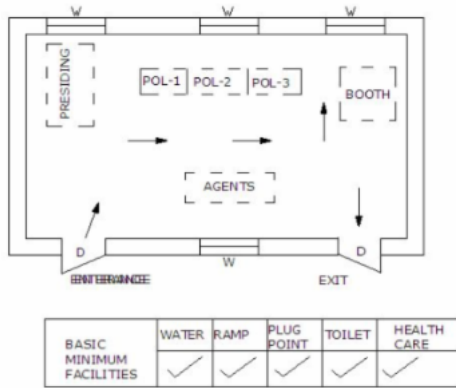

নির্বাচক নিবন্ধন আধিকারিকের স্বাক্ষর

Nazri Naksha

Google Map View

Polling Station Building Front View

Polling Station Front View

Cad View

Key MAP View

1 নাম : বিশ্বজিৎ আদক পিতার নাম: মানিক আদক বাড়ির নং : n0155 বয়স : 28 লিঙ্গ : পুরুষ	AYC1856640 ফটো উপলব্ধ	2 নাম : বর্ণা আদক স্বামীর নাম: মানিক আদক বাড়ির নং : n0155 বয়স : 47 লিঙ্গ : মহিলা	CKN2022085 ফটো উপলব্ধ	3 নাম : মানিক আদক পিতার নাম: হারাধন আদক বাড়ির নং : n0155 বয়স : 51 লিঙ্গ : পুরুষ	WB/28/185/063248 ফটো উপলব্ধ
4 নাম : সুকান্ত আদক পিতার নাম: সনাতন আদক বাড়ির নং : n0154 বয়স : 33 লিঙ্গ : পুরুষ	AYC1602705 ফটো উপলব্ধ	5 নাম : ময়না আদক স্বামীর নাম: সনাতন আদক বাড়ির নং : n0154 বয়স : 52 লিঙ্গ : মহিলা	WB/28/185/063401 ফটো উপলব্ধ	6 নাম : সনাতন আদক পিতার নাম: হারাধন আদক বাড়ির নং : n0154 বয়স : 56 লিঙ্গ : পুরুষ	WB/28/185/063203 ফটো উপলব্ধ
7 নাম : লক্ষ্মীবালা আদক স্বামীর নাম: হারাধন আদক বাড়ির নং : n0154 বয়স : 80 লিঙ্গ : মহিলা	WB/28/185/063400 ফটো উপলব্ধ	8 নাম : কুপান কিস্কু পিতার নাম: লক্ষ্মীরাম কিস্কু বাড়ির নং : n0137 বয়স : 40 লিঙ্গ : পুরুষ	CKN2410827 ফটো উপলব্ধ	9 নাম : নীলমনি কিস্কু স্বামীর নাম: লক্ষ্মীরাম কিস্কু বাড়ির নং : n0137 বয়স : 78 লিঙ্গ : মহিলা	CKN1399856 ফটো উপলব্ধ
10 নাম : সন্ধ্যারানী কিস্কু স্বামীর নাম: কুপান কিস্কু বাড়ির নং : n0199 বয়স : 31 লিঙ্গ : মহিলা	AYC177762 ফটো উপলব্ধ	11 নাম : প্রতিমা কিস্কু পিতার নাম: কুপান কিস্কু বাড়ির নং : এন0000 বয়স : 21 লিঙ্গ : মহিলা	AYC2557114 ফটো উপলব্ধ	12 নাম : অমিয় গুছাইত পিতার নাম: রবিন গুছাইত বাড়ির নং : n0171 বয়স : 38 লিঙ্গ : পুরুষ	CKN2352698 ফটো উপলব্ধ
13 নাম : রাজ কুমার গুছাইত পিতার নাম: সিদ্ধেশ্বর গুছাইত বাড়ির নং : n0170 বয়স : 48 লিঙ্গ : পুরুষ	CKN2022101 ফটো উপলব্ধ	14 নাম : বাসন্তী গুছাইত স্বামীর নাম: রবীন গুছাইত বাড়ির নং : n0171 বয়স : 59 লিঙ্গ : মহিলা	AYC2317998 ফটো উপলব্ধ	15 নাম : তপন গুছাইত পিতার নাম: রবীন গুছাইত বাড়ির নং : n0186 বয়স : 37 লিঙ্গ : পুরুষ	AYC0101212 ফটো উপলব্ধ
#2 16 নাম : বিরাজ গুছাইত পিতার নাম: সিদ্ধেশ্বর গুছাইত বাড়ির নং : n0136 বয়স : 48 লিঙ্গ : পুরুষ	AYC1350818 ফটো উপলব্ধ	17 নাম : রুমা গুছাইত স্বামীর নাম: রাজ কুমার গুছাইত বাড়ির নং : n0136 বয়স : 37 লিঙ্গ : মহিলা	AYC1350800 ফটো উপলব্ধ	18 নাম : অশোক গুছাইত পিতার নাম: বিষ্ণুপদ গুছাইত বাড়ির নং : n0169 বয়স : 65 লিঙ্গ : পুরুষ	WB/28/185/063488 ফটো উপলব্ধ
19 নাম : শুভেন্দু গুছাইত পিতার নাম: অশোক গুছাইত বাড়ির নং : n0169 বয়স : 39 লিঙ্গ : পুরুষ	AYC0101782 ফটো উপলব্ধ	20 নাম : মানসী গুছাইত স্বামীর নাম: শুভেন্দু গুছাইত বাড়ির নং : n0169 বয়স : 34 লিঙ্গ : মহিলা	AYC1602580 ফটো উপলব্ধ	21 নাম : অরবিন্দ গুছাইত পিতার নাম: অশোক গুছাইত বাড়ির নং : n0169 বয়স : 39 লিঙ্গ : পুরুষ	CKN2243764 ফটো উপলব্ধ
22 নাম : কাকলী গুছাইত স্বামীর নাম: অরবিন্দ গুছাইত বাড়ির নং : n0169 বয়স : 36 লিঙ্গ : মহিলা	AYC0101774 ফটো উপলব্ধ	23 নাম : রবীন গুছাইত পিতার নাম: বিষ্ণুপদ গুছাইত বাড়ির নং : n0171 বয়স : 64 লিঙ্গ : পুরুষ	WB/28/185/063154 ফটো উপলব্ধ	24 নাম : সোমা গুছাইত স্বামীর নাম: অমিয় গুছাইত বাড়ির নং : n0171 বয়স : 33 লিঙ্গ : মহিলা	AYC1537794 ফটো উপলব্ধ
#2 25 নাম : সঞ্জয় গুছাইত পিতার নাম: ভৃষ্ণপদ গুছাইত বাড়ির নং : n0172 বয়স : 43 লিঙ্গ : পুরুষ	CKN2243798 ফটো উপলব্ধ	26 নাম : রুমা গুছাইত স্বামীর নাম: সঞ্জয় গুছাইত বাড়ির নং : n0172 বয়স : 38 লিঙ্গ : মহিলা	CKN2243780 ফটো উপলব্ধ	27 নাম : মন্দিরা গুছাইত স্বামীর নাম: অভিজিত গুছাইত বাড়ির নং : n0172 বয়স : 34 লিঙ্গ : মহিলা	AYC1472190 ফটো উপলব্ধ
28 নাম : প্রিয়াকা গুছাইত স্বামীর নাম: তপন গুছাইত বাড়ির নং : n0186 বয়স : 29 লিঙ্গ : মহিলা	AYC1856806 ফটো উপলব্ধ	29 নাম : মধুমিতা ঘোড়াই স্বামীর নাম: পরিমল ঘোড়াই বাড়ির নং : n0180 বয়স : 33 লিঙ্গ : মহিলা	AYC1856624 ফটো উপলব্ধ	30 নাম : কৌশিক ঘোড়াই পিতার নাম: মহাদেব ঘোড়াই বাড়ির নং : n0151 বয়স : 31 লিঙ্গ : পুরুষ	AYC1602549 ফটো উপলব্ধ