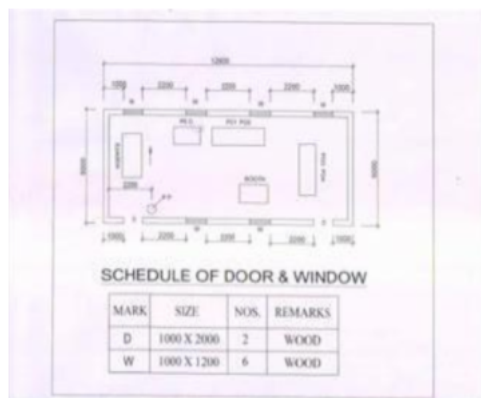

নির্বাচক নিবন্ধন আধিকারিকের স্বাক্ষর

Nazri Naksha

Google Map View

Polling Station Building Front View

Polling Station Front View

Cad View

Key MAP View

বিধানসভা নির্বাচনক্ষেত্রের নং, নাম : 199-পুরশুড়া
ভাগ নং, নাম : 1-জগন্নাথপুর-এর পণ্ডিত,পাত্র,পোড়ে,কোলে,মাইতি