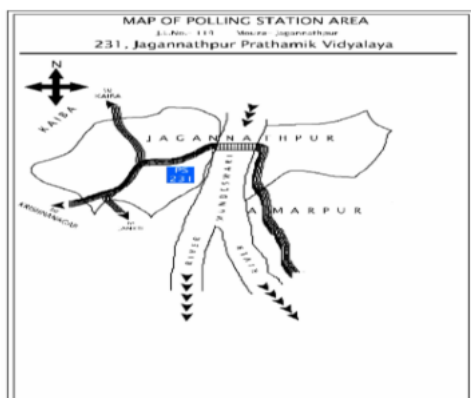

নির্বাচক তালিকা 2026 S25 পশ্চিমবঙ্গ

বিধানসভা নির্বাচনক্ষেত্রের নং, নাম ও সংরক্ষণের স্থিতি : 199 - পুরুলুড়া (সাধারণ)		অংশ নং : 233			
বিধানসভা নির্বাচনক্ষেত্রটি যে লোকসভা নির্বাচনক্ষেত্রের / ক্ষেত্রসমূহের অন্তর্ভুক্ত তার নং, নাম ও সংরক্ষণ স্থিতি : 29 - আরামবাগ (তপশীলি জাতি)					
1. সংশোধনের পূর্ণ বিবরণ					
সংশোধনের বৎসর :	2026	নির্বাচক তালিকার পরিচিতি :			
ভিত্তি তারিখ :	01-01-2026	বিশেষ নিবিড় সংশোধন ২০২৬ এর চূড়ান্ত ভোটার তালিকার সহিত 09-04-2026 তারিখ অবধি সংশোধিত নির্বাচক তালিকা			
সংশোধনের প্রকৃতি :	ধারাবাহিক সংশোধন 2026				
প্রকাশনার তারিখ :	09-04-2026				
2. অংশ ও নির্বাচনী এলাকার পূর্ণ বিবরণ :					
অংশের ভাগ নং ও নাম :					
1-জগন্নাথপুর-এর পণ্ডিত,পাড়া,পোড়ে,কোলে,মাইতি, গুছাইত,অধিকারী,দোলুই,মালিক,মাঝি এবং ঘোড়ুইপাড়া		প্রধান শহর/গ্রাম	: জগন্নাথপুর		
		ওয়ার্ড	:		
		থানা	: খানাকুল		
		গ্রাম পঞ্চায়েত	: রামমোহন - 1		
		ব্লক	: খানাকুল-1		
		মহকুমা	: আরামবাগ		
		জেলা	: হুগলী		
		পিন	: 712406		
3. ভোট গ্রহন কেন্দ্রের পূর্ণ বিবরণ :					
ভোট গ্রহন কেন্দ্রের নং, নাম :		ভোট গ্রহন কেন্দ্রের শ্রেণী :		গ্রামীণ	
233 - জগন্নাথপুর প্রাথমিক বিদ্যালয়		এই অংশে সহায়ক ভোটগ্রহন কেন্দ্রের সংখ্যা :		0	
ভোট গ্রহন কেন্দ্রের ঠিকানা :					
জগন্নাথপুর প্রাথমিক বিদ্যালয়, -রুম-১, জগন্নাথপুর					
4. নির্বাচকের সংখ্যা :					
প্রথম ক্রমিক নং	শেষ ক্রমিক নং	মোট সংখ্যা			
		পুরুষ	মহিলা	তৃতীয় লিঙ্গ	মোট
1	867	444	423	0	867

নির্বাচক নিবন্ধন আধিকারিকের স্বাক্ষর

Nazri Naksha

Google Map View

Polling Station Building Front View

Polling Station Front View

Cad View

Key MAP View

বিধানসভা নির্বাচনক্ষেত্রের নং, নাম : 199-পুরশুড়া
ভাগ নং, নাম : 1-জগন্নাথপুর-এর পণ্ডিত,পাত্র,পোড়ে,কোলে,মাইতি