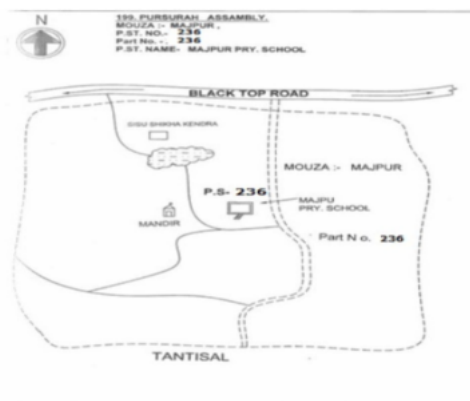

নির্বাচক নিবন্ধন আধিকারিকের স্বাক্ষর

Nazri Naksha

Google Map View

Polling Station Building Front View

Polling Station Front View

Cad View

Key MAP View

বিধানসভা নির্বাচনক্ষেত্রের নং, নাম : 199-পুরশুড়া
ভাগ নং, নাম : 1-মাজপুর-এর আচার্য,রায়,সামন্ত ও মাজী পাড়া