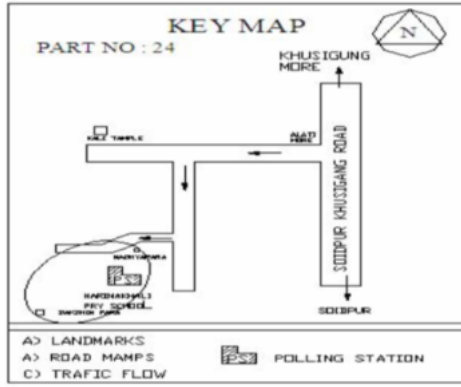

Nazri Naksha