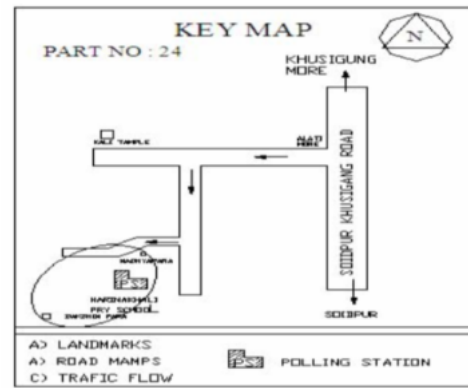

নির্বাচক নিবন্ধন আধিকারিকের স্বাক্ষর

Nazri Naksha

Google Map View

Polling Station Building Front View

Polling Station Front View

Cad View

Key MAP View

1 নাম : অর্পণ জানা পিতার নাম: উত্তম জানা বাড়ির নং : n0142 বয়স : 24 লিঙ্গ : পুরুষ	AYC2372175 ফটো উপলব্ধ	2 নাম : প্রীতম মাজি পিতার নাম: প্রশান্ত মাজি বাড়ির নং : হরীনাখালি বয়স : 26 লিঙ্গ : পুরুষ	AYC2139640 ফটো উপলব্ধ	3 নাম : রাহুল আদক পিতার নাম: তাপস আদক বাড়ির নং : N001 বয়স : 29 লিঙ্গ : মহিলা	AYC2268316 ফটো উপলব্ধ
4 নাম : সমরেশ মাল্লা পিতার নাম: গোবিন্দ মাল্লা বাড়ির নং : n0068 বয়স : 48 লিঙ্গ : পুরুষ	CKN1410604 ফটো উপলব্ধ	5 নাম : গোবিন্দ পদ আদক পিতার নাম: রতন আদক বাড়ির নং : n0090 বয়স : 71 লিঙ্গ : পুরুষ	WB/28/185/066687 ফটো উপলব্ধ	6 নাম : শিখা আদক স্বামীর নাম: প্রদীপ কুমার আদক বাড়ির নং : এন000 বয়স : 26 লিঙ্গ : মহিলা	AYC2065670 ফটো উপলব্ধ
7 নাম : গনেশ আদক পিতার নাম: তারা পদ আদক বাড়ির নং : n0068 বয়স : 61 লিঙ্গ : পুরুষ	WB/28/185/066115 ফটো উপলব্ধ	8 নাম : হিমাংশু আদক পিতার নাম: অশোক আদক বাড়ির নং : n0090 বয়স : 32 লিঙ্গ : পুরুষ	AYC1537935 ফটো উপলব্ধ	9 নাম : অর্চনা আদক স্বামীর নাম: অশোক আদক বাড়ির নং : n0090 বয়স : 56 লিঙ্গ : মহিলা	WB/28/185/066065 ফটো উপলব্ধ
10 নাম : পঙ্কজ কুমার আদক মায়ের নাম: কাজললতা আদক বাড়ির নং : n0090 বয়স : 51 লিঙ্গ : পুরুষ	AYC0106385 ফটো উপলব্ধ	11 নাম : কাজললতা আদক স্বামীর নাম: রেবতী আদক বাড়ির নং : n0090 বয়স : 69 লিঙ্গ : মহিলা	WB/28/185/066064 ফটো উপলব্ধ	12 নাম : অশোক কুমার আদক পিতার নাম: রতন আদক বাড়ির নং : n0090 বয়স : 58 লিঙ্গ : পুরুষ	WB/28/185/066351 ফটো উপলব্ধ
13 নাম : সন্দীপ আদক পিতার নাম: লক্ষীকান্ত আদক বাড়ির নং : n0090 বয়স : 36 লিঙ্গ : পুরুষ	AYC0106344 ফটো উপলব্ধ	14 নাম : মনোরমা আদক স্বামীর নাম: লক্ষীকান্ত আদক বাড়ির নং : n0090 বয়স : 59 লিঙ্গ : মহিলা	WB/28/185/066063 ফটো উপলব্ধ	15 নাম : লক্ষীকান্ত আদক পিতার নাম: রতন আদক বাড়ির নং : n0090 বয়স : 65 লিঙ্গ : পুরুষ	WB/28/185/066170 ফটো উপলব্ধ
16 নাম : অনিবার্ন আদক পিতার নাম: গোপাল আদক বাড়ির নং : n0090 বয়স : 37 লিঙ্গ : পুরুষ	AYC1351204 ফটো উপলব্ধ	17 নাম : গোপাল আদক পিতার নাম: রতন আদক বাড়ির নং : n0090 বয়স : 68 লিঙ্গ : পুরুষ	WB/28/185/066137 ফটো উপলব্ধ	18 নাম : শতাব্দী আদক স্বামীর নাম: পলাশ আদক বাড়ির নং : n0090 বয়স : 39 লিঙ্গ : মহিলা	AYC1538065 ফটো উপলব্ধ
19 নাম : পলাশ আদক পিতার নাম: নিমাই আদক বাড়ির নং : n0090 বয়স : 48 লিঙ্গ : পুরুষ	CKN2022838 ফটো উপলব্ধ	20 নাম : সোমা আদক স্বামীর নাম: সরোজ আদক বাড়ির নং : n0090 বয়স : 40 লিঙ্গ : মহিলা	CKN2353100 ফটো উপলব্ধ	21 নাম : সরোজ আদক পিতার নাম: নিমাই আদক বাড়ির নং : n0090 বয়স : 53 লিঙ্গ : পুরুষ	WB/28/185/066623 ফটো উপলব্ধ
22 নাম : ইভা আদক ঘাটী স্বামীর নাম: মনোজ আদক বাড়ির নং : n0090 বয়স : 50 লিঙ্গ : মহিলা	CKN2243962 ফটো উপলব্ধ	23 নাম : মনোজ আদক পিতার নাম: নিমাই আদক বাড়ির নং : n0090 বয়স : 55 লিঙ্গ : পুরুষ	AYC2230126 ফটো উপলব্ধ	24 নাম : মলিনা আদক স্বামীর নাম: নিমাই আদক বাড়ির নং : n0090 বয়স : 72 লিঙ্গ : মহিলা	WB/28/185/066420 ফটো উপলব্ধ
25 নাম : তনুশ্রী আদক স্বামীর নাম: সঞ্জিত আদক বাড়ির নং : n0071 বয়স : 41 লিঙ্গ : মহিলা	AYC1351139 ফটো উপলব্ধ	26 নাম : অভিজিৎ আদক পিতার নাম: সহদেব আদক বাড়ির নং : n0071 বয়স : 46 লিঙ্গ : পুরুষ	CKN1412808 ফটো উপলব্ধ	27 নাম : সঞ্জীব আদক পিতার নাম: সহদেব আদক বাড়ির নং : n0071 বয়স : 51 লিঙ্গ : পুরুষ	AYC2643468 ফটো উপলব্ধ
28 নাম : অমিতা আদক স্বামীর নাম: সহদেব আদক বাড়ির নং : n0071 বয়স : 71 লিঙ্গ : মহিলা	WB/28/185/066227 ফটো উপলব্ধ	29 নাম : শ্রাবন্তী আদক স্বামীর নাম: বিশুজিৎ আদক বাড়ির নং : n0070 বয়স : 33 লিঙ্গ : মহিলা	AYC1538081 ফটো উপলব্ধ	30 নাম : বিশুজিৎ আদক পিতার নাম: বাসুদেব আদক বাড়ির নং : n0070 বয়স : 47 লিঙ্গ : পুরুষ	CKN2023794 ফটো উপলব্ধ