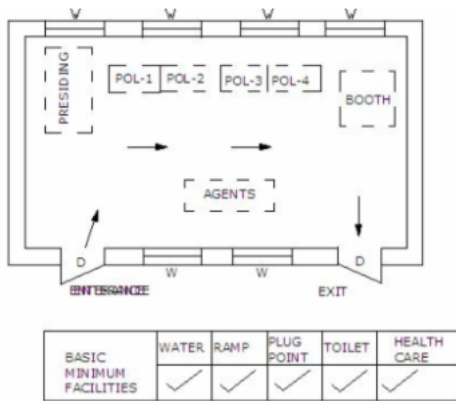

নির্বাচক নিবন্ধন আধিকারিকের স্বাক্ষর

Nazri Naksha

Google Map View

Polling Station Building Front View

Polling Station Front View

Cad View

Key MAP View

1 নাম : অর্পণ জানা পিতার নাম: উত্তম জানা বাড়ির নং : n0142 বয়স : 24 লিঙ্গ : পুরুষ	AYC2372175 ফটো উপলব্ধ	2 নাম : প্রীতম মাজি পিতার নাম: প্রশান্ত মাজি বাড়ির নং : হরীনাখালি বয়স : 26 লিঙ্গ : পুরুষ	AYC2139640 ফটো উপলব্ধ	3 নাম : রাহুল আদক পিতার নাম: তাপস আদক বাড়ির নং : N001 বয়স : 29 লিঙ্গ : মহিলা	AYC2268316 ফটো উপলব্ধ
4 নাম : সমরেশ মাল্লা পিতার নাম: গোবিন্দ মাল্লা বাড়ির নং : n0068 বয়স : 48 লিঙ্গ : পুরুষ	CKN1410604 ফটো উপলব্ধ	5 নাম : গোবিন্দ পদ আদক পিতার নাম: রতন আদক বাড়ির নং : n0090 বয়স : 71 লিঙ্গ : পুরুষ	WB/28/185/066687 ফটো উপলব্ধ	6 নাম : শিখা আদক স্বামীর নাম: প্রদীপ কুমার আদক বাড়ির নং : এন000 বয়স : 26 লিঙ্গ : মহিলা	AYC2065670 ফটো উপলব্ধ
7 নাম : গনেশ আদক পিতার নাম: তারা পদ আদক বাড়ির নং : n0068 বয়স : 61 লিঙ্গ : পুরুষ	WB/28/185/066115 ফটো উপলব্ধ	8 নাম : হিমাংশু আদক পিতার নাম: অশোক আদক বাড়ির নং : n0090 বয়স : 32 লিঙ্গ : পুরুষ	AYC1537935 ফটো উপলব্ধ	9 নাম : অর্চনা আদক স্বামীর নাম: অশোক আদক বাড়ির নং : n0090 বয়স : 56 লিঙ্গ : মহিলা	WB/28/185/066065 ফটো উপলব্ধ
10 নাম : পঙ্কজ কুমার আদক মায়ের নাম: কাজললতা আদক বাড়ির নং : n0090 বয়স : 51 লিঙ্গ : পুরুষ	AYC0106385 ফটো উপলব্ধ	11 নাম : কাজললতা আদক স্বামীর নাম: রেবতী আদক বাড়ির নং : n0090 বয়স : 69 লিঙ্গ : মহিলা	WB/28/185/066064 ফটো উপলব্ধ	12 নাম : অশোক কুমার আদক পিতার নাম: রতন আদক বাড়ির নং : n0090 বয়স : 58 লিঙ্গ : পুরুষ	WB/28/185/066351 ফটো উপলব্ধ
13 নাম : সন্দীপ আদক পিতার নাম: লক্ষীকান্ত আদক বাড়ির নং : n0090 বয়স : 36 লিঙ্গ : পুরুষ	AYC0106344 ফটো উপলব্ধ	14 নাম : মনোরমা আদক স্বামীর নাম: লক্ষীকান্ত আদক বাড়ির নং : n0090 বয়স : 59 লিঙ্গ : মহিলা	WB/28/185/066063 ফটো উপলব্ধ	15 নাম : লক্ষীকান্ত আদক পিতার নাম: রতন আদক বাড়ির নং : n0090 বয়স : 65 লিঙ্গ : পুরুষ	WB/28/185/066170 ফটো উপলব্ধ
16 নাম : অনিবার্ন আদক পিতার নাম: গোপাল আদক বাড়ির নং : n0090 বয়স : 37 লিঙ্গ : পুরুষ	AYC1351204 ফটো উপলব্ধ	17 নাম : গোপাল আদক পিতার নাম: রতন আদক বাড়ির নং : n0090 বয়স : 68 লিঙ্গ : পুরুষ	WB/28/185/066137 ফটো উপলব্ধ	18 নাম : শতাব্দী আদক স্বামীর নাম: পলাশ আদক বাড়ির নং : n0090 বয়স : 39 লিঙ্গ : মহিলা	AYC1538065 ফটো উপলব্ধ
19 নাম : পলাশ আদক পিতার নাম: নিমাই আদক বাড়ির নং : n0090 বয়স : 48 লিঙ্গ : পুরুষ	CKN2022838 ফটো উপলব্ধ	20 নাম : সোমা আদক স্বামীর নাম: সরোজ আদক বাড়ির নং : n0090 বয়স : 40 লিঙ্গ : মহিলা	CKN2353100 ফটো উপলব্ধ	21 নাম : সরোজ আদক পিতার নাম: নিমাই আদক বাড়ির নং : n0090 বয়স : 53 লিঙ্গ : পুরুষ	WB/28/185/066623 ফটো উপলব্ধ
22 নাম : ইভা আদক ঘাটী স্বামীর নাম: মনোজ আদক বাড়ির নং : n0090 বয়স : 50 লিঙ্গ : মহিলা	CKN2243962 ফটো উপলব্ধ	23 নাম : মনোজ আদক পিতার নাম: নিমাই আদক বাড়ির নং : n0090 বয়স : 55 লিঙ্গ : পুরুষ	AYC2230126 ফটো উপলব্ধ	24 নাম : মলিনা আদক স্বামীর নাম: নিমাই আদক বাড়ির নং : n0090 বয়স : 72 লিঙ্গ : মহিলা	WB/28/185/066420 ফটো উপলব্ধ
25 নাম : তনুশ্রী আদক স্বামীর নাম: সঞ্জিত আদক বাড়ির নং : n0071 বয়স : 41 লিঙ্গ : মহিলা	AYC1351139 ফটো উপলব্ধ	26 নাম : অভিজিৎ আদক পিতার নাম: সহদেব আদক বাড়ির নং : n0071 বয়স : 46 লিঙ্গ : পুরুষ	CKN1412808 ফটো উপলব্ধ	27 নাম : সঞ্জীব আদক পিতার নাম: সহদেব আদক বাড়ির নং : n0071 বয়স : 51 লিঙ্গ : পুরুষ	AYC2643468 ফটো উপলব্ধ
28 নাম : অমিতা আদক স্বামীর নাম: সহদেব আদক বাড়ির নং : n0071 বয়স : 71 লিঙ্গ : মহিলা	WB/28/185/066227 ফটো উপলব্ধ	29 নাম : শ্রাবন্তী আদক স্বামীর নাম: বিশুজিৎ আদক বাড়ির নং : n0070 বয়স : 33 লিঙ্গ : মহিলা	AYC1538081 ফটো উপলব্ধ	30 নাম : বিশুজিৎ আদক পিতার নাম: বাসুদেব আদক বাড়ির নং : n0070 বয়স : 47 লিঙ্গ : পুরুষ	CKN2023794 ফটো উপলব্ধ