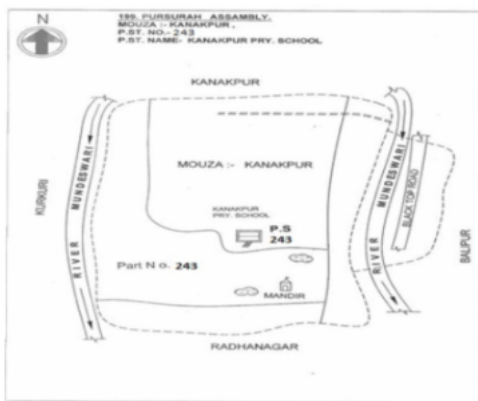

## নির্বাচক তালিকা 2026 S25 পশ্চিমবঙ্গ

বিধানসভা নির্বাচনক্ষেত্রের নং, নাম ও সংরক্ষণের স্থিতি : 199 - পুরুলুড়া (সাধারণ)		অংশ নং : 245			
বিধানসভা নির্বাচনক্ষেত্রটি যে লোকসভা নির্বাচনক্ষেত্রের / ক্ষেত্রসমূহের অন্তর্ভুক্ত তার নং, নাম ও সংরক্ষণ স্থিতি : 29 - আরামবাগ (তপশীলি জাতি)					
1. সংশোধনের পূর্ণ বিবরণ					
সংশোধনের বৎসর :	2026	নির্বাচক তালিকার পরিচিতি :			
ভিত্তি তারিখ :	01-01-2026	বিশেষ নিবিড় সংশোধন ২০২৬ এর চূড়ান্ত ভোটার তালিকার সহিত 09-04-2026 তারিখ অবধি সংশোধিত নির্বাচক তালিকা			
সংশোধনের প্রকৃতি :	ধারাবাহিক সংশোধন 2026				
প্রকাশনার তারিখ :	09-04-2026				
2. অংশ ও নির্বাচনী এলাকার পূর্ণ বিবরণ :					
অংশের ভাগ নং ও নাম :					
1-কনকপুর-এর সামন্ত, শাসমল, আদক,পণ্ডিত,পোড়ে,মাইতি ও মিন্দা পাড়া		প্রধান শহর/গ্রাম : কনকপুর ওয়ার্ড : থানা : খানাকুল গ্রাম পঞ্চায়েত : তাঁতিশাল ব্লক : খানাকুল-1 মহকুমা : আরামবাগ জেলা : হুগলী পিন : 712401			
2-কনকপুর-এর মাঝ পাড়া,আদক,চৌধুরি,সাঁতরাপাড়া					
3. ভোট গ্রহন কেন্দ্রের পূর্ণ বিবরণ :					
ভোট গ্রহন কেন্দ্রের নং, নাম :		ভোট গ্রহন কেন্দ্রের শ্রেণী :		গ্রামীণ	
245 - কনকপুর প্রাথমিক বিদ্যালয়		এই অংশে সহায়ক ভোটগ্রহন কেন্দ্রের সংখ্যা :		0	
ভোট গ্রহন কেন্দ্রের ঠিকানা :					
কনকপুর প্রাথমিক বিদ্যালয়, -রুম-২, কনকপুর					
4. নির্বাচকের সংখ্যা :					
প্রথম ক্রমিক নং	শেষ ক্রমিক নং	মোট সংখ্যা			
		পুরুষ	মহিলা	তৃতীয় লিঙ্গ	মোট
1	823	421	401	0	822

নির্বাচক নিবন্ধন আধিকারিকের স্বাক্ষর

Nazri Naksha

Google Map View

Polling Station Building Front View

Polling Station Front View

Cad View

Key MAP View

বিধানসভা নির্বাচনক্ষেত্রের নং, নাম : 199-পুরশুড়া  
ভাগ নং, নাম : 1-কনকপুর-এর সামন্ত, শাসমল, আদক,পণ্ডিত,পোড়ে,মাইতি ও মিন্দা পাড়া