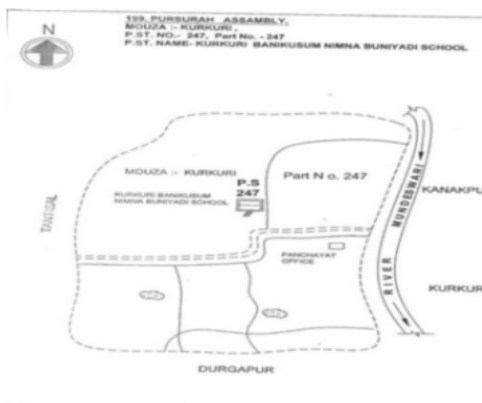

নির্বাচক নিবন্ধন আধিকারিকের স্বাক্ষর

Nazri Naksha

Google Map View

Polling Station Building Front View

Polling Station Front View

Cad View

Key MAP View

বিধানসভা নির্বাচনক্ষেত্রের নং, নাম : 199-পুরশুড়া
ভাগ নং, নাম : 1-কুড়কুড়ি-এর ঘোড়ুই, চোঙদার, পাল, শাসমল পাড়া