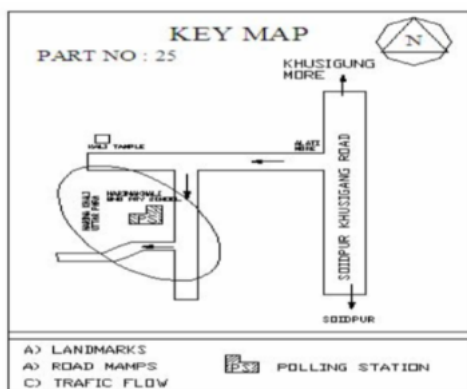

Nazri Naksha