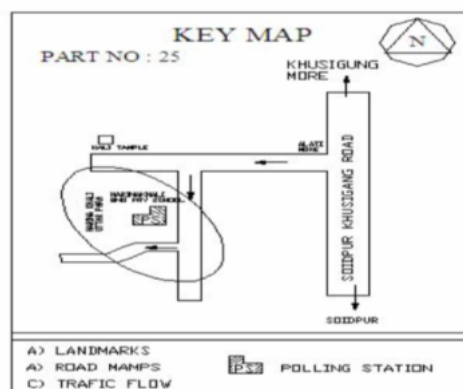

Key MAP View