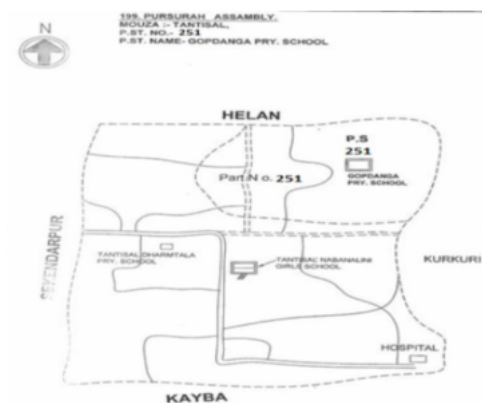

নির্বাচক নিবন্ধন আধিকারিকের স্বাক্ষর

Nazri Naksha

Polling Station Building Front View

Google Map View

Polling Station Front View

Cad View

Key MAP View

1 নাম : কেয়া মাইতি স্বামীর নাম : দীপঙ্কর মাইতি বাড়ির নং : n0177 বয়স : 38 লিঙ্গ : মহিলা	KYW2421774 ফটো উপলব্ধ	2 নাম : পলাশ আদক পিতার নাম : অশোক আদক বাড়ির নং : n0272 বয়স : 28 লিঙ্গ : পুরুষ	AYC1941152 ফটো উপলব্ধ	3 নাম : রুমা আদক স্বামীর নাম : সুরোজিত আদক বাড়ির নং : 369 বয়স : 25 লিঙ্গ : মহিলা	AYC2443729 ফটো উপলব্ধ
4 নাম : রিয়া ঘোষ আদক স্বামীর নাম : দেবাশিষ আদক বাড়ির নং : এন00003 বয়স : 28 লিঙ্গ : মহিলা	SNV1780600 ফটো উপলব্ধ	5 নাম : কৌশিক আদক পিতার নাম : বেচারাম আদক বাড়ির নং : n0276 বয়স : 27 লিঙ্গ : পুরুষ	AYC2026433 ফটো উপলব্ধ	6 নাম : সৌরভ আদক পিতার নাম : সুকদেব আদক বাড়ির নং : n0147 বয়স : 28 লিঙ্গ : পুরুষ	AYC1922491 ফটো উপলব্ধ
7 নাম : বিশ্বরূপ আদক পিতার নাম : প্রভারঞ্জন আদক বাড়ির নং : 112 বয়স : 29 লিঙ্গ : পুরুষ	AYC1835214 ফটো উপলব্ধ	8 নাম : সূর্যালী আদক স্বামীর নাম : নলিনীকান্ত আদক বাড়ির নং : N0259 বয়স : 29 লিঙ্গ : মহিলা	SNV1765676 ফটো উপলব্ধ	9 নাম : সোমা আদক পিতার নাম : সুব্রত আদক বাড়ির নং : এন00 বয়স : 21 লিঙ্গ : মহিলা	AYC2538965 ফটো উপলব্ধ
10 নাম : মঞ্জলা আদক স্বামীর নাম : অনন্ত আদক বাড়ির নং : n0151 বয়স : 61 লিঙ্গ : মহিলা	AYC2570034 ফটো উপলব্ধ	11 নাম : নলিনীকান্ত আদক পিতার নাম : দিলীপ আদক বাড়ির নং : n0259 বয়স : 32 লিঙ্গ : পুরুষ	AYC1580943 ফটো উপলব্ধ	12 নাম : সুসিতা বাগ স্বামীর নাম : প্রিয়তোষ বাগ বাড়ির নং : এন0034 বয়স : 27 লিঙ্গ : মহিলা	AYC2019404 ফটো উপলব্ধ
13 নাম : উত্তম আদক পিতার নাম : রামপদ আদক বাড়ির নং : n0146 বয়স : 56 লিঙ্গ : পুরুষ	AYC2578706 ফটো উপলব্ধ	14 নাম : মহাদেব আদক পিতার নাম : রামপদ আদক বাড়ির নং : n0145 বয়স : 66 লিঙ্গ : পুরুষ	AYC2155810 ফটো উপলব্ধ	15 নাম : অসীমা আদক স্বামীর নাম : মহাদেব আদক বাড়ির নং : n0145 বয়স : 61 লিঙ্গ : মহিলা	AYC2155828 ফটো উপলব্ধ
16 নাম : সান্ত্বনা আদক স্বামীর নাম : উত্তম আদক বাড়ির নং : n0146 বয়স : 56 লিঙ্গ : মহিলা	WB/28/193/072201 ফটো উপলব্ধ	17 নাম : চীনায়ে আদক পিতার নাম : উত্তম আদক বাড়ির নং : n0146 বয়স : 32 লিঙ্গ : পুরুষ	AYC1660596 ফটো উপলব্ধ	18 নাম : হিরশায়ী আদক পিতার নাম : উত্তম আদক বাড়ির নং : n0146 বয়স : 32 লিঙ্গ : পুরুষ	AYC1660604 ফটো উপলব্ধ
19 নাম : সুকদেব আদক পিতার নাম : রামপদ আদক বাড়ির নং : n0147 বয়স : 56 লিঙ্গ : পুরুষ	WB/28/193/072433 ফটো উপলব্ধ	20 নাম : লক্ষী আদক স্বামীর নাম : শুকদেব আদক বাড়ির নং : n0147 বয়স : 48 লিঙ্গ : মহিলা	BYQ1680685 ফটো উপলব্ধ	21 নাম : মালারাগী আদক স্বামীর নাম : ভজহারি আদক বাড়ির নং : n0148 বয়স : 81 লিঙ্গ : মহিলা	WB/28/193/072261 ফটো উপলব্ধ
22 নাম : অরূপ আদক পিতার নাম : ভজহারি আদক বাড়ির নং : n0148 বয়স : 44 লিঙ্গ : পুরুষ	BYQ2339653 ফটো উপলব্ধ	23 নাম : মিঠু আদক স্বামীর নাম : অভিজিৎ আদক বাড়ির নং : n0151 বয়স : 40 লিঙ্গ : মহিলা	BYQ2626836 ফটো উপলব্ধ	24 নাম : অভিজিৎ আদক পিতার নাম : অনন্ত আদক বাড়ির নং : n0151 বয়স : 44 লিঙ্গ : পুরুষ	BYQ2339596 ফটো উপলব্ধ
25 নাম : অনন্ত আদক পিতার নাম : গৌড় আদক বাড়ির নং : n0151 বয়স : 69 লিঙ্গ : পুরুষ	WB/28/193/072507 ফটো উপলব্ধ	26 নাম : টুম্পা আদক স্বামীর নাম : বিশ্বজিৎ আদক বাড়ির নং : n0150 বয়স : 38 লিঙ্গ : মহিলা	AYC1443217 ফটো উপলব্ধ	27 নাম : মিঠু আদক স্বামীর নাম : কৃষ্ণকান্ত আদক বাড়ির নং : n0150 বয়স : 43 লিঙ্গ : মহিলা	BYQ2626828 ফটো উপলব্ধ
28 নাম : কৃষ্ণকান্ত আদক পিতার নাম : বিনোদ বিহারী আদক বাড়ির নং : n0150 বয়স : 54 লিঙ্গ : পুরুষ	AYC2155778 ফটো উপলব্ধ	29 নাম : প্রতাপ আদক পিতার নাম : অশোক আদক বাড়ির নং : n0150 বয়স : 30 লিঙ্গ : পুরুষ	AYC1835107 ফটো উপলব্ধ	30 নাম : মিঠু আদক স্বামীর নাম : অশোক আদক বাড়ির নং : n0150 বয়স : 51 লিঙ্গ : মহিলা	WB/28/193/072260 ফটো উপলব্ধ