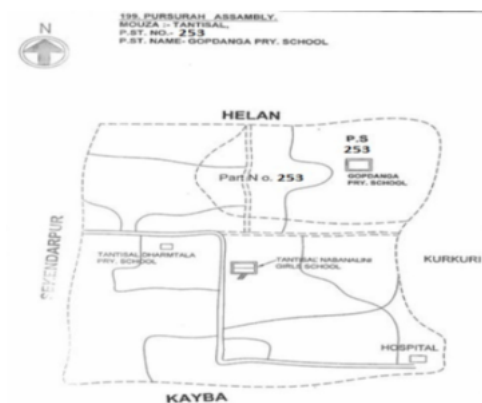

নির্বাচক নিবন্ধন আধিকারিকের স্বাক্ষর

Nazri Naksha

Google Map View

Polling Station Building Front View

Polling Station Front View

Cad View

Key MAP View

বিধানসভা নির্বাচনক্ষেত্রের নং, নাম : 199-পুরশুড়া
ভাগ নং, নাম : 1-তাঁতিশাল-এর মুসলমান পাড়া ও সাঁতরা পাড়া