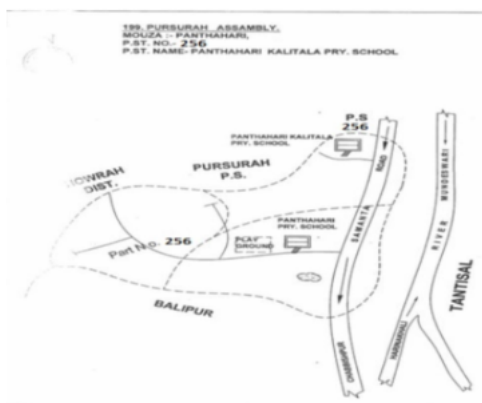

নির্বাচক নিবন্ধন আধিকারিকের স্বাক্ষর

Nazri Naksha

Google Map View

Polling Station Building Front View

Polling Station Front View

Cad View

Key MAP View

বিধানসভা নির্বাচনক্ষেত্রের নং, নাম : 199-পুরশুড়া
ভাগ নং, নাম : 1-পান্তহরি-এর ভুক্ত, সাঁতরা, সামন্ত, সাউ, মাল্লা, মালিক পাড়া