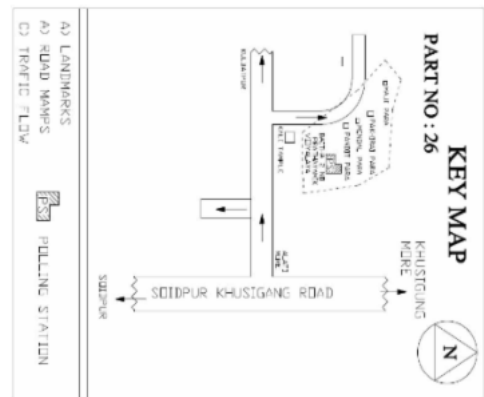

নির্বাচক নিবন্ধন আধিকারিকের স্বাক্ষর

Nazri Naksha

Google Map View

Polling Station Building Front View

Polling Station Front View

Cad View

Key MAP View

বিধানসভা নির্বাচনক্ষেত্রের নং, নাম : 199-পুরশুড়া  
ভাগ নং, নাম : 1-বৈঠা-(ভৌমিক, মণ্ডল, পাখিরা, মাজি ও পন্ডিভপাড়া)