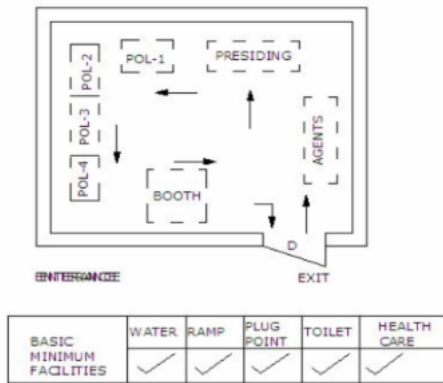

নির্বাচক নিবন্ধন আধিকারিকের স্বাক্ষর

Nazri Naksha

Google Map View

Polling Station Building Front View

Polling Station Front View

Cad View

Key MAP View

বিধানসভা নির্বাচনক্ষেত্রের নং, নাম : 199-পুরশুড়া  
ভাগ নং, নাম : 1-বৈঠা-(ভৌমিক, মণ্ডল, পাখিরা, মাজি ও পন্ডিভপাড়া)