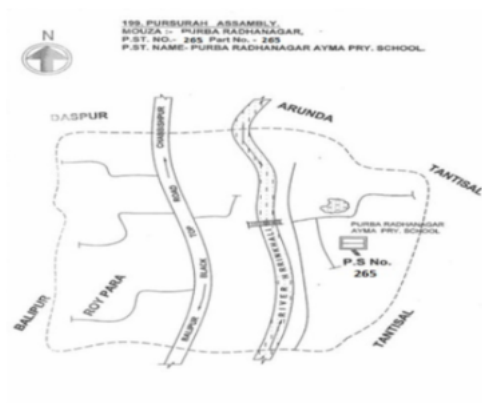

নির্বাচক নিবন্ধন আধিকারিকের স্বাক্ষর

Nazri Naksha

Google Map View

Polling Station Building Front View

Polling Station Front View

Cad View

Key MAP View

বিধানসভা নির্বাচনক্ষেত্রের নং, নাম : 199-পুরশুড়া
ভাগ নং, নাম : 1-পূর্ব রাধানগর এর দোলুই,প্রধান,মৈত্র,সাঁতরা,আদক,পোড়েল,দে,দেড়ে,