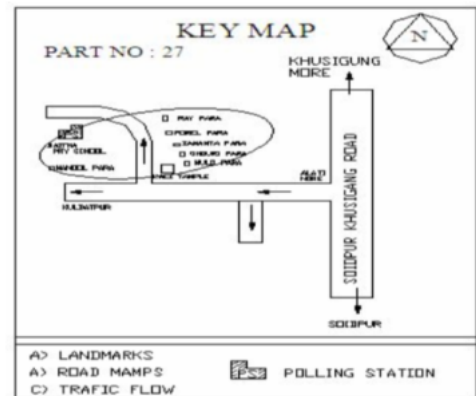

নির্বাচক নিবন্ধন আধিকারিকের স্বাক্ষর

Nazri Naksha

Google Map View

Polling Station Building Front View

Polling Station Front View

Cad View

Key MAP View

1 নাম : পল্লব কিশোর বেরা পিতার নাম: প্রশান্ত বেরা বাড়ির নং : n0186 বয়স : 32 লিঙ্গ : পুরুষ	AYC1538552 ফটো উপলব্ধ	2 নাম : রনজিৎ দন্ডপাঠ পিতার নাম: বিপদ বরন দন্ডপাঠ বাড়ির নং : n0186 বয়স : 46 লিঙ্গ : পুরুষ	CKN1413194 ফটো উপলব্ধ	3 নাম : সমর দন্ডপাঠ পিতার নাম: বনমালী দন্ডপাঠ বাড়ির নং : n0186 বয়স : 46 লিঙ্গ : পুরুষ	CKN1463223 ফটো উপলব্ধ
4 নাম : অতীন্দ্র ঘোড়ই পিতার নাম: শশধর ঘোড়ই বাড়ির নং : n0068 বয়স : 62 লিঙ্গ : পুরুষ	AYC2589182 ফটো উপলব্ধ	5 নাম : মধুমিতা ঘোড়ই স্বামীর নাম: কৌশিক ঘোড়ই বাড়ির নং : n0067 বয়স : 38 লিঙ্গ : মহিলা	CKN2244481 ফটো উপলব্ধ	6 নাম : কৌশিক ঘোড়ই পিতার নাম: শশধর ঘোড়ই বাড়ির নং : n0067 বয়স : 47 লিঙ্গ : পুরুষ	CKN1412477 ফটো উপলব্ধ
7 নাম : অষ্টকুমার ঘোড়ই পিতার নাম: শশধর ঘোড়ই বাড়ির নং : n0067 বয়স : 53 লিঙ্গ : পুরুষ	WB/28/185/072708 ফটো উপলব্ধ	8 নাম : অর্নব ঘোড়ই পিতার নাম: রবীন্দ্রনাথ ঘোড়ই বাড়ির নং : n0067 বয়স : 29 লিঙ্গ : পুরুষ	AYC1778372 ফটো উপলব্ধ	9 নাম : ছায়া ঘোড়ই স্বামীর নাম: রবীন্দ্রনাথ ঘোড়ই বাড়ির নং : n0067 বয়স : 51 লিঙ্গ : মহিলা	CKN2288264 ফটো উপলব্ধ
10 নাম : রবীন্দ্রনাথ ঘোড়ই পিতার নাম: শশধর ঘোড়ই বাড়ির নং : n0067 বয়স : 61 লিঙ্গ : পুরুষ	CKN2288256 ফটো উপলব্ধ	11 নাম : নমিতা ঘোড়ই স্বামীর নাম: অতীন্দ্র ঘোড়ই বাড়ির নং : n0068 বয়স : 53 লিঙ্গ : মহিলা	WB/28/185/072428 ফটো উপলব্ধ	12 নাম : পারুল ঘোড়ই স্বামীর নাম: প্রশান্ত ঘোড়ই বাড়ির নং : n0069 বয়স : 66 লিঙ্গ : মহিলা	WB/28/185/072269 ফটো উপলব্ধ
13 নাম : সুভাষচন্দ্র ঘোড়ই পিতার নাম: প্রশান্ত ঘোড়ই বাড়ির নং : n0069 বয়স : 48 লিঙ্গ : পুরুষ	CKN1463249 ফটো উপলব্ধ	14 নাম : সরস্বতী ঘোড়ই স্বামীর নাম: গোবিন্দ ঘোড়ই বাড়ির নং : n0069 বয়স : 76 লিঙ্গ : মহিলা	WB/28/185/072322 ফটো উপলব্ধ	15 নাম : প্রভাস ঘোড়ই পিতার নাম: প্রশান্ত ঘোড়ই বাড়ির নং : n0069 বয়স : 46 লিঙ্গ : পুরুষ	CKN2025898 ফটো উপলব্ধ
16 নাম : চন্দ্রিমা ঘোড়ই পিতার নাম: সুকুমার ঘোড়ই বাড়ির নং : এন0157 বয়স : 25 লিঙ্গ : মহিলা	AYC2073104 ফটো উপলব্ধ	17 নাম : সুস্মিতা ঘোড়ই স্বামীর নাম: প্রভাস ঘোড়ই বাড়ির নং : n0069 বয়স : 30 লিঙ্গ : মহিলা	AYC1778299 ফটো উপলব্ধ	18 নাম : বিভাষ ঘোড়ই পিতার নাম: প্রশান্ত ঘোড়ই বাড়ির নং : n0069 বয়স : 41 লিঙ্গ : পুরুষ	CKN2025906 ফটো উপলব্ধ
19 নাম : ঝুম্পা ঘোড়ই স্বামীর নাম: বিভাষ ঘোড়ই বাড়ির নং : n0069 বয়স : 41 লিঙ্গ : মহিলা	CKN2244473 ফটো উপলব্ধ	20 নাম : হারাধন ঘোড়ই পিতার নাম: গোবিন্দ ঘোড়ই বাড়ির নং : n0071 বয়স : 63 লিঙ্গ : পুরুষ	WB/28/185/072575 ফটো উপলব্ধ	21 নাম : রাধারানী ঘোড়ই স্বামীর নাম: হারাধন ঘোড়ই বাড়ির নং : n0071 বয়স : 59 লিঙ্গ : মহিলা	WB/28/185/072303 ফটো উপলব্ধ
22 নাম : সুরজিৎ ঘোড়ই পিতার নাম: হারাধন ঘোড়ই বাড়ির নং : n0071 বয়স : 36 লিঙ্গ : পুরুষ	AYC0121921 ফটো উপলব্ধ	23 নাম : বিশ্বজিত ঘোড়ই পিতার নাম: হারাধন ঘোড়ই বাড়ির নং : n0071 বয়স : 33 লিঙ্গ : পুরুষ	AYC1538693 ফটো উপলব্ধ	24 নাম : মধুমিতা ঘোড়ই স্বামীর নাম: সুভাষ চন্দ্র ঘোড়ই বাড়ির নং : n0069 বয়স : 36 লিঙ্গ : মহিলা	AYC1473255 ফটো উপলব্ধ
25 নাম : কোয়েল ঘোড়ই পিতার নাম: বিভাষ ঘোড়ই বাড়ির নং : এন0056 বয়স : 20 লিঙ্গ : মহিলা	AYC2616969 ফটো উপলব্ধ	26 নাম : রীতা পোড়েল স্বামীর নাম: অতিজিত পোড়েল বাড়ির নং : n0071 বয়স : 39 লিঙ্গ : মহিলা	AYC0121939 ফটো উপলব্ধ	27 নাম : আশালাতা পণ্ডিত ঘোড়ই স্বামীর নাম: সুরজিৎ ঘোড়ই বাড়ির নং : N0071 বয়স : 34 লিঙ্গ : মহিলা	AYC1377399 ফটো উপলব্ধ
28 নাম : শিবপ্রসাদ ঘোড়ই পিতার নাম: শশধর ঘোড়ই বাড়ির নং : n0072 বয়স : 76 লিঙ্গ : পুরুষ	WB/28/185/072505 ফটো উপলব্ধ	29 নাম : অনূপ ঘোড়ই পিতার নাম: শিবপ্রসাদ ঘোড়ই বাড়ির নং : n0072 বয়স : 43 লিঙ্গ : পুরুষ	AYC1473289 ফটো উপলব্ধ	30 নাম : অনামিকা ঘোড়ই স্বামীর নাম: পিন্টু ঘোড়ই বাড়ির নং : N001 বয়স : 30 লিঙ্গ : মহিলা	AYC2270148 ফটো উপলব্ধ