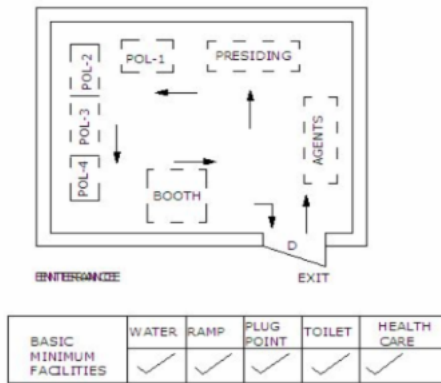

নির্বাচক নিবন্ধন আধিকারিকের স্বাক্ষর

Nazri Naksha

Google Map View

Polling Station Building Front View

Polling Station Front View

Cad View

Key MAP View

1 নাম : পল্লব কিশোর বেরা পিতার নাম: প্রশান্ত বেরা বাড়ির নং : n0186 বয়স : 32 লিঙ্গ : পুরুষ	AYC1538552 ফটো উপলব্ধ	2 নাম : রনজিৎ দন্ডপাঠ পিতার নাম: বিপদ বরন দন্ডপাঠ বাড়ির নং : n0186 বয়স : 46 লিঙ্গ : পুরুষ	CKN1413194 ফটো উপলব্ধ	3 নাম : সমর দন্ডপাঠ পিতার নাম: বনমালী দন্ডপাঠ বাড়ির নং : n0186 বয়স : 46 লিঙ্গ : পুরুষ	CKN1463223 ফটো উপলব্ধ
4 নাম : অতীন্দ্র ঘোড়ই পিতার নাম: শশধর ঘোড়ই বাড়ির নং : n0068 বয়স : 62 লিঙ্গ : পুরুষ	AYC2589182 ফটো উপলব্ধ	5 নাম : মধুমিতা ঘোড়ই স্বামীর নাম: কৌশিক ঘোড়ই বাড়ির নং : n0067 বয়স : 38 লিঙ্গ : মহিলা	CKN2244481 ফটো উপলব্ধ	6 নাম : কৌশিক ঘোড়ই পিতার নাম: শশধর ঘোড়ই বাড়ির নং : n0067 বয়স : 47 লিঙ্গ : পুরুষ	CKN1412477 ফটো উপলব্ধ
7 নাম : অষ্টকুমার ঘোড়ই পিতার নাম: শশধর ঘোড়ই বাড়ির নং : n0067 বয়স : 53 লিঙ্গ : পুরুষ	WB/28/185/072708 ফটো উপলব্ধ	8 নাম : অর্নব ঘোড়ই পিতার নাম: রবীন্দ্রনাথ ঘোড়ই বাড়ির নং : n0067 বয়স : 29 লিঙ্গ : পুরুষ	AYC1778372 ফটো উপলব্ধ	9 নাম : ছায়া ঘোড়ই স্বামীর নাম: রবীন্দ্রনাথ ঘোড়ই বাড়ির নং : n0067 বয়স : 51 লিঙ্গ : মহিলা	CKN2288264 ফটো উপলব্ধ
10 নাম : রবীন্দ্রনাথ ঘোড়ই পিতার নাম: শশধর ঘোড়ই বাড়ির নং : n0067 বয়স : 61 লিঙ্গ : পুরুষ	CKN2288256 ফটো উপলব্ধ	11 নাম : নমিতা ঘোড়ই স্বামীর নাম: অতীন্দ্র ঘোড়ই বাড়ির নং : n0068 বয়স : 53 লিঙ্গ : মহিলা	WB/28/185/072428 ফটো উপলব্ধ	12 নাম : পারুল ঘোড়ই স্বামীর নাম: প্রশান্ত ঘোড়ই বাড়ির নং : n0069 বয়স : 66 লিঙ্গ : মহিলা	WB/28/185/072269 ফটো উপলব্ধ
13 নাম : সুভাষচন্দ্র ঘোড়ই পিতার নাম: প্রশান্ত ঘোড়ই বাড়ির নং : n0069 বয়স : 48 লিঙ্গ : পুরুষ	CKN1463249 ফটো উপলব্ধ	14 নাম : সরস্বতী ঘোড়ই স্বামীর নাম: গোবিন্দ ঘোড়ই বাড়ির নং : n0069 বয়স : 76 লিঙ্গ : মহিলা	WB/28/185/072322 ফটো উপলব্ধ	15 নাম : প্রভাস ঘোড়ই পিতার নাম: প্রশান্ত ঘোড়ই বাড়ির নং : n0069 বয়স : 46 লিঙ্গ : পুরুষ	CKN2025898 ফটো উপলব্ধ
16 নাম : চন্দ্রিমা ঘোড়ই পিতার নাম: সুকুমার ঘোড়ই বাড়ির নং : এন0157 বয়স : 25 লিঙ্গ : মহিলা	AYC2073104 ফটো উপলব্ধ	17 নাম : সুস্মিতা ঘোড়ই স্বামীর নাম: প্রভাস ঘোড়ই বাড়ির নং : n0069 বয়স : 30 লিঙ্গ : মহিলা	AYC1778299 ফটো উপলব্ধ	18 নাম : বিভাষ ঘোড়ই পিতার নাম: প্রশান্ত ঘোড়ই বাড়ির নং : n0069 বয়স : 41 লিঙ্গ : পুরুষ	CKN2025906 ফটো উপলব্ধ
19 নাম : ঝুম্পা ঘোড়ই স্বামীর নাম: বিভাষ ঘোড়ই বাড়ির নং : n0069 বয়স : 41 লিঙ্গ : মহিলা	CKN2244473 ফটো উপলব্ধ	20 নাম : হারাধন ঘোড়ই পিতার নাম: গোবিন্দ ঘোড়ই বাড়ির নং : n0071 বয়স : 63 লিঙ্গ : পুরুষ	WB/28/185/072575 ফটো উপলব্ধ	21 নাম : রাধারানী ঘোড়ই স্বামীর নাম: হারাধন ঘোড়ই বাড়ির নং : n0071 বয়স : 59 লিঙ্গ : মহিলা	WB/28/185/072303 ফটো উপলব্ধ
22 নাম : সুরজিৎ ঘোড়ই পিতার নাম: হারাধন ঘোড়ই বাড়ির নং : n0071 বয়স : 36 লিঙ্গ : পুরুষ	AYC0121921 ফটো উপলব্ধ	23 নাম : বিশ্বজিত ঘোড়ই পিতার নাম: হারাধন ঘোড়ই বাড়ির নং : n0071 বয়স : 33 লিঙ্গ : পুরুষ	AYC1538693 ফটো উপলব্ধ	24 নাম : মধুমিতা ঘোড়ই স্বামীর নাম: সুভাষ চন্দ্র ঘোড়ই বাড়ির নং : n0069 বয়স : 36 লিঙ্গ : মহিলা	AYC1473255 ফটো উপলব্ধ
25 নাম : কোয়েল ঘোড়ই পিতার নাম: বিভাষ ঘোড়ই বাড়ির নং : এন0056 বয়স : 20 লিঙ্গ : মহিলা	AYC2616969 ফটো উপলব্ধ	26 নাম : রীতা পোড়েল স্বামীর নাম: অতিজিত পোড়েল বাড়ির নং : n0071 বয়স : 39 লিঙ্গ : মহিলা	AYC0121939 ফটো উপলব্ধ	27 নাম : আশালাতা পণ্ডিত ঘোড়ই স্বামীর নাম: সুরজিৎ ঘোড়ই বাড়ির নং : N0071 বয়স : 34 লিঙ্গ : মহিলা	AYC1377399 ফটো উপলব্ধ
28 নাম : শিবপ্রসাদ ঘোড়ই পিতার নাম: শশধর ঘোড়ই বাড়ির নং : n0072 বয়স : 76 লিঙ্গ : পুরুষ	WB/28/185/072505 ফটো উপলব্ধ	29 নাম : অনূপ ঘোড়ই পিতার নাম: শিবপ্রসাদ ঘোড়ই বাড়ির নং : n0072 বয়স : 43 লিঙ্গ : পুরুষ	AYC1473289 ফটো উপলব্ধ	30 নাম : অনামিকা ঘোড়ই স্বামীর নাম: পিন্টু ঘোড়ই বাড়ির নং : N001 বয়স : 30 লিঙ্গ : মহিলা	AYC2270148 ফটো উপলব্ধ