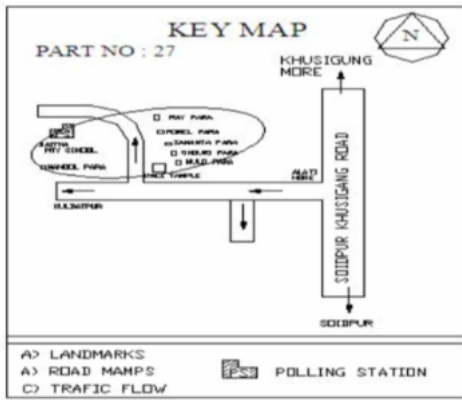

Nazri Naksha