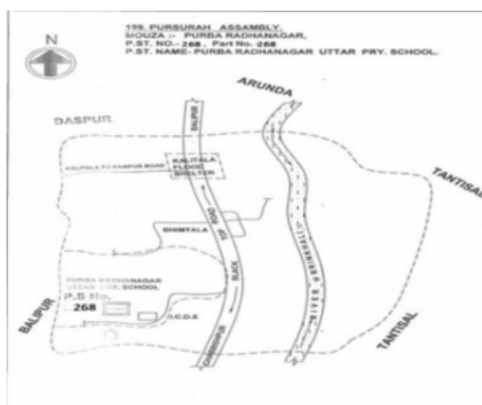

## নির্বাচক তালিকা 2026 S25 পশ্চিমবঙ্গ

বিধানসভা নির্বাচনক্ষেত্রের নং, নাম ও সংরক্ষণের স্থিতি : 199 - পুরুলুড়া (সাধারণ)		অংশ নং : 270			
বিধানসভা নির্বাচনক্ষেত্রটি যে লোকসভা নির্বাচনক্ষেত্রের / ক্ষেত্রসমূহের অন্তর্ভুক্ত তার নং, নাম ও সংরক্ষণ স্থিতি : 29 - আরামবাগ (তপশীলি জাতি)					
1. সংশোধনের পূর্ণ বিবরণ					
সংশোধনের বৎসর :	2026	নির্বাচক তালিকার পরিচিতি : বিশেষ নিবিড় সংশোধন ২০২৬ এর চূড়ান্ত ভোটার তালিকার সহিত 09-04-2026 তারিখ অবধি সংশোধিত নির্বাচক তালিকা			
ভিত্তি তারিখ :	01-01-2026				
সংশোধনের প্রকৃতি :	ধারাবাহিক সংশোধন 2026				
প্রকাশনার তারিখ :	09-04-2026				
2. অংশ ও নির্বাচনী এলাকার পূর্ণ বিবরণ :					
অংশের ভাগ নং ও নাম :					
1-পূর্ব রাধানগর-এর পণ্ডিত,পাঁজা,বাইরী,কর,দাস,প্রামাণিক,মান্না,বাগ,মালিক,বেরা ও মেটেপাড়া		প্রধান শহর/গ্রাম	: পূর্ব রাধানগর		
		ওয়ার্ড	:		
		থানা	: খানাকুল		
		গ্রাম পঞ্চায়েত	: বালিপুর		
		ব্লক	: খানাকুল-1		
		মহকুমা	: আরামবাগ		
		জেলা	: হুগলী		
		পিন	: 712401		
3. ভোট গ্রহন কেন্দ্রের পূর্ণ বিবরণ :					
ভোট গ্রহন কেন্দ্রের নং, নাম : 270 - পূর্ব রাধানগর উত্তর প্রাথমিক বিদ্যালয়		ভোট গ্রহন কেন্দ্রের শ্রেণী :		গ্রামীণ	
ভোট গ্রহন কেন্দ্রের ঠিকানা : পূর্ব রাধানগর উত্তর প্রাথমিক বিদ্যালয়, পূর্ব রাধানগর		এই অংশে সহায়ক ভোটগ্রহন কেন্দ্রের সংখ্যা :		0	
4. নির্বাচকের সংখ্যা :					
প্রথম ক্রমিক নং	শেষ ক্রমিক নং	মোট সংখ্যা			
		পুরুষ	মহিলা	তৃতীয় লিঙ্গ	মোট
1	967	475	490	0	965

নির্বাচক নিবন্ধন আধিকারিকের স্বাক্ষর

Nazri Naksha

Google Map View

Polling Station Building Front View

Polling Station Front View

Cad View

Key MAP View

বিধানসভা নির্বাচনক্ষেত্রের নং, নাম : 199-পুরশুড়া  
ভাগ নং, নাম : 1-পূর্ব রাধানগর-এর পণ্ডিত,পাঁজা,বাইরী,কর,দাস,প্রামাণিক,মাম্মা,বাগ,মালিক,বেরা ও মেটেপাড়া