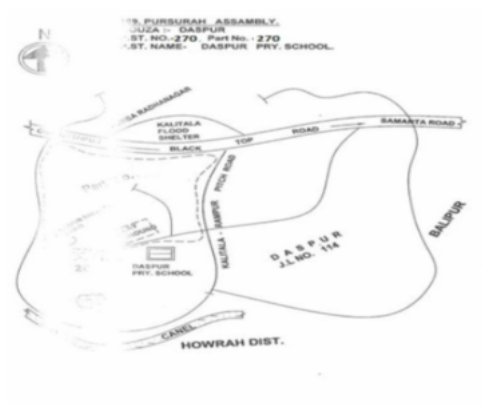

নির্বাচক নিবন্ধন আধিকারিকের স্বাক্ষর

Nazri Naksha

Google Map View

Polling Station Building Front View

Polling Station Front View

Cad View

Key MAP View

1 নাম : বিষ্ণুপ্রিয়া দত্ত স্বামীর নাম: চাঁদু দত্ত বাড়ির নং : এন0149 বয়স : 27 লিঙ্গ : মহিলা	AYC2002939 ফটো উপলব্ধ	2 নাম : বিপাসা দাস স্বামীর নাম: সঞ্জয় দাস বাড়ির নং : n0149 বয়স : 28 লিঙ্গ : মহিলা	AYC1998319 ফটো উপলব্ধ	3 নাম : উমা দত্ত স্বামীর নাম: হারাধন দত্ত বাড়ির নং : n0149 বয়স : 31 লিঙ্গ : মহিলা	XHS1372887 ফটো উপলব্ধ
4 নাম : টগরী দাস স্বামীর নাম: রাজীব দাস বাড়ির নং : এন0150 বয়স : 27 লিঙ্গ : মহিলা	AYC2071603 ফটো উপলব্ধ	5 নাম : সুমন ধাড়া পিতার নাম: নবকুমার ধাড়া বাড়ির নং : এন0025 বয়স : 21 লিঙ্গ : মহিলা	AYC2542504 ফটো উপলব্ধ	6 নাম : অনামিকা ধাড়া স্বামীর নাম: অনন্ত ধাড়া বাড়ির নং : এন0025 বয়স : 22 লিঙ্গ : মহিলা	AYC2494045 ফটো উপলব্ধ
7 নাম : শুভঙ্কর প্রামানিক পিতার নাম: শ্রীকান্ত প্রামানিক বাড়ির নং : n0178 বয়স : 27 লিঙ্গ : পুরুষ	AYC1998236 ফটো উপলব্ধ	8 নাম : প্রতিমা পল্লৈ স্বামীর নাম: বলরাম পল্লৈ বাড়ির নং : n0192 বয়স : 37 লিঙ্গ : মহিলা	AYC2018364 ফটো উপলব্ধ	9 নাম : কেয়া বাগ পিতার নাম: কাঞ্চাল বাগ বাড়ির নং : ডব্লিউ/ও - লক্ষ্মীকান্ত বাগ বয়স : 28 লিঙ্গ : মহিলা	XHS1662238 ফটো উপলব্ধ
10 নাম : পূজা পাড়ুই স্বামীর নাম: উৎপল পাড়ুই বাড়ির নং : এন089 বয়স : 25 লিঙ্গ : মহিলা	AYC2494037 ফটো উপলব্ধ	11 নাম : দেবকান্ত পাত্র পিতার নাম: দীপকর পাত্র বাড়ির নং : n0075 বয়স : 27 লিঙ্গ : পুরুষ	AYC1998210 ফটো উপলব্ধ	12 নাম : সৌমেন পাত্র মায়ের নাম: স্বপন পাত্র বাড়ির নং : n0172 বয়স : 27 লিঙ্গ : পুরুষ	AYC1998152 ফটো উপলব্ধ
13 নাম : নন্দীতা পাত্র স্বামীর নাম: অভিজিৎ পাত্র বাড়ির নং : এন00168 বয়স : 23 লিঙ্গ : মহিলা	AYC2494029 ফটো উপলব্ধ	14 নাম : প্রিয়ঙ্কা পাত্র স্বামীর নাম: তারাপদ পাত্র বাড়ির নং : এন0165 বয়স : 24 লিঙ্গ : মহিলা	AYC2494078 ফটো উপলব্ধ	15 নাম : দেবী পাত্র স্বামীর নাম: অসীম পাত্র বাড়ির নং : এন0171 বয়স : 30 লিঙ্গ : মহিলা	AYC2494086 ফটো উপলব্ধ
16 নাম : কার্তিক দোলুই মায়ের নাম: আল্পনা দোলুই বাড়ির নং : এন0174 বয়স : 24 লিঙ্গ : পুরুষ	AYC2493955 ফটো উপলব্ধ	17 নাম : পিঙ্কি পাত্র স্বামীর নাম: অভিজিৎ পাত্র বাড়ির নং : এন0167 বয়স : 23 লিঙ্গ : মহিলা	AYC2493971 ফটো উপলব্ধ	18 নাম : অভিজিত বাগ পিতার নাম: মনসারাম বাগ বাড়ির নং : n0114 বয়স : 29 লিঙ্গ : পুরুষ	AYC1998285 ফটো উপলব্ধ
19 নাম : কৌশিক পাত্র পিতার নাম: হারাধন পাত্র বাড়ির নং : এন0061 বয়স : 21 লিঙ্গ : মহিলা	AYC2542488 ফটো উপলব্ধ	20 নাম : সুস্মিতা পাত্র স্বামীর নাম: বাপা পাত্র বাড়ির নং : এন0072 বয়স : 21 লিঙ্গ : মহিলা	AYC2542496 ফটো উপলব্ধ	21 নাম : সোমা বাগ স্বামীর নাম: সুরজিত বাগ বাড়ির নং : এন0114 বয়স : 33 লিঙ্গ : মহিলা	TXV1203090 ফটো উপলব্ধ
22 নাম : গোপীনাথ পাত্র পিতার নাম: শ্রীকান্ত পাত্র বাড়ির নং : N0055 বয়স : 24 লিঙ্গ : পুরুষ	AYC2367811 ফটো উপলব্ধ	23 নাম : রুমা পাত্র স্বামীর নাম: অভিজিত পাত্র বাড়ির নং : এন0056 বয়স : 35 লিঙ্গ : মহিলা	AYC2401008 ফটো উপলব্ধ	24 নাম : দীপা পাত্র স্বামীর নাম: নিসিকান্ত পাত্র বাড়ির নং : N0072 বয়স : 25 লিঙ্গ : মহিলা	AYC2367977 ফটো উপলব্ধ
25 নাম : উজ্জ্বল পাত্র পিতার নাম: কার্তিক পাত্র বাড়ির নং : N00 বয়স : 26 লিঙ্গ : পুরুষ	AYC2366854 ফটো উপলব্ধ	26 নাম : শম্পা পাত্র স্বামীর নাম: বিদ্যাৎ পাত্র বাড়ির নং : N0078 বয়স : 36 লিঙ্গ : মহিলা	AYC2368058 ফটো উপলব্ধ	27 নাম : অভিজিৎ পাত্র পিতার নাম: কার্তিক পাত্র বাড়ির নং : N00168 বয়স : 28 লিঙ্গ : পুরুষ	AYC2367894 ফটো উপলব্ধ
28 নাম : পূজা পাত্র স্বামীর নাম: তনয় পাত্র বাড়ির নং : N0051 বয়স : 27 লিঙ্গ : মহিলা	AYC2367795 ফটো উপলব্ধ	29 নাম : টুসি পাত্র স্বামীর নাম: সুদেব পাত্র বাড়ির নং : N0170 বয়স : 29 লিঙ্গ : মহিলা	AYC2367878 ফটো উপলব্ধ	30 নাম : পঞ্চগনন পাত্র পিতার নাম: রণজীত পাত্র বাড়ির নং : N0174 বয়স : 26 লিঙ্গ : পুরুষ	AYC2367852 ফটো উপলব্ধ