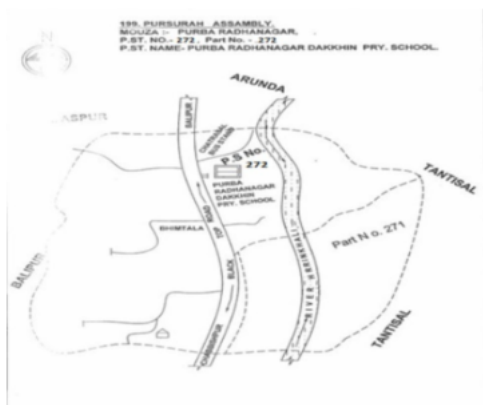

নির্বাচক নিবন্ধন আধিকারিকের স্বাক্ষর

Nazri Naksha

Google Map View

Polling Station Building Front View

Polling Station Front View

Cad View

Key MAP View

বিধানসভা নির্বাচনক্ষেত্রের নং, নাম : 199-পুরশুড়া  
ভাগ নং, নাম : 1-পূর্ব রাধানগর-এর চক্রবর্তী পণ্ডিত,মালিক,সাঁতরা,খাঁ ও মানপাড়া