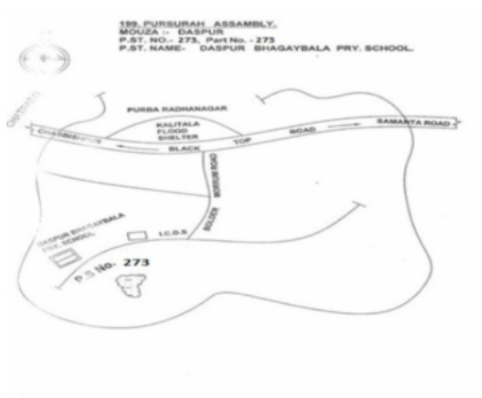

নির্বাচক নিবন্ধন আধিকারিকের স্বাক্ষর

Nazri Naksha

Google Map View

Polling Station Building Front View

Polling Station Front View

Cad View

Key MAP View

বিধানসভা নির্বাচনক্ষেত্রের নং, নাম : 199-পুরশুড়া  
ভাগ নং, নাম : 1-দাসপুর-এর ঘোষ,দোলুই,পাখিরা,মান,মালিকপাড়া