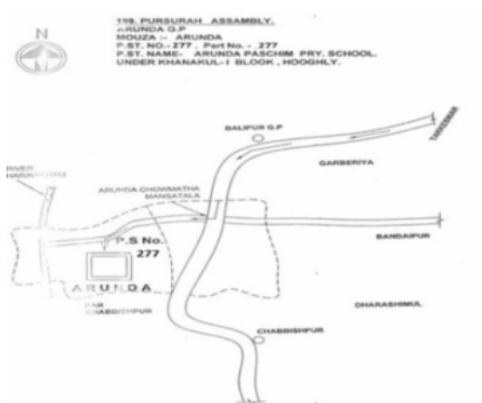

নির্বাচক নিবন্ধন আধিকারিকের স্বাক্ষর

Nazri Naksha

Google Map View

Polling Station Building Front View

Polling Station Front View

Cad View

Key MAP View

বিধানসভা নির্বাচনক্ষেত্রের নং, নাম : 199-পুরশুড়া
ভাগ নং, নাম : 1-অরুণ্ডা মাঝপাড়া,মল্লিক,খামরুই,মণ্ডল,বেরা ও পোড়েপাড়া