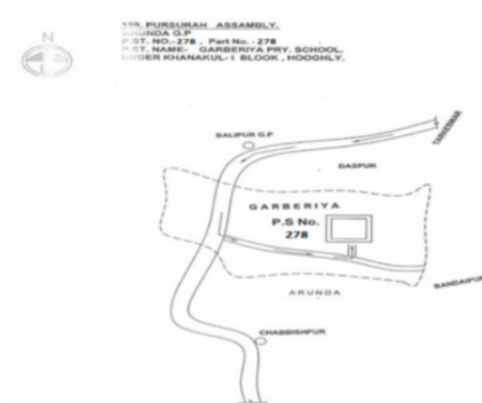

নির্বাচক নিবন্ধন আধিকারিকের স্বাক্ষর

Nazri Naksha

Google Map View

Polling Station Building Front View

Polling Station Front View

Cad View

Key MAP View

1 নাম : মালতী দাস স্বামীর নাম: অষ্ট দাস বাড়ির নং : n0036 বয়স : 52 লিঙ্গ : মহিলা	AYC2163939 ফটো উপলব্ধ	2 নাম : সেখ আক্রমউদ্দিন পিতার নাম: সেখ আসাহার আলি বাড়ির নং : এন0131 বয়স : 27 লিঙ্গ : পুরুষ	AYC2138477 ফটো উপলব্ধ	3 নাম : সেখ হায়দর আলি পিতার নাম: সেখ আমানুল্লা বাড়ির নং : N000 বয়স : 47 লিঙ্গ : পুরুষ	BYQ2197341 ফটো উপলব্ধ
4 নাম : আয়েশা বেগম স্বামীর নাম: শেখ হায়দর আলি বাড়ির নং : N000 বয়স : 35 লিঙ্গ : মহিলা	TGC2117877 ফটো উপলব্ধ	5 নাম : সেখ রিয়াজুল পিতার নাম: সেখ আল্লারাখা বাড়ির নং : n0166 বয়স : 27 লিঙ্গ : পুরুষ	AYC2011732 ফটো উপলব্ধ	6 নাম : নাজিমা খাতুন পিতার নাম: সেখ নাজরুল হক বাড়ির নং : এন0137 বয়স : 21 লিঙ্গ : মহিলা	AYC2526143 ফটো উপলব্ধ
7 নাম : অষ্ট দাস পিতার নাম: বিষ্ণু দাস বাড়ির নং : n0036 বয়স : 54 লিঙ্গ : পুরুষ	AYC2160141 ফটো উপলব্ধ	8 নাম : সেখ আমির আলি পিতার নাম: সেখ আকবর আলি বাড়ির নং : 124 বয়স : 31 লিঙ্গ : পুরুষ	AYC2069334 ফটো উপলব্ধ	9 নাম : জরিলা বেগম স্বামীর নাম: শেরিফুল মোল্লা বাড়ির নং : n0173 বয়স : 52 লিঙ্গ : মহিলা	JRG3246261 ফটো উপলব্ধ
10 নাম : বর্নাদাস স্বামীর নাম: পিন্টু দাস বাড়ির নং : এন0036 বয়স : 33 লিঙ্গ : মহিলা	AYC1524925 ফটো উপলব্ধ	11 নাম : পিন্টু দাস পিতার নাম: অষ্ট দাস বাড়ির নং : n0036 বয়স : 34 লিঙ্গ : পুরুষ	AYC1586817 ফটো উপলব্ধ	12 নাম : গনেশ খান্ডাত পিতার নাম: স্বদেশ খান্ডাত বাড়ির নং : এন0160 বয়স : 31 লিঙ্গ : পুরুষ	AYC2138485 ফটো উপলব্ধ
13 নাম : বন্যা খাণ্ডাত স্বামীর নাম: গণেশ খাণ্ডাত বাড়ির নং : এন0160 বয়স : 26 লিঙ্গ : মহিলা	AYC2080893 ফটো উপলব্ধ	14 নাম : ভুতনাথ গুছাইত পিতার নাম: পূর্ণ গুছাইত বাড়ির নং : n0016 বয়স : 86 লিঙ্গ : পুরুষ	WB/28/193/180135 ফটো উপলব্ধ	15 নাম : সরস্বতী গুছাইত স্বামীর নাম: ভুতনাথ গুছাইত বাড়ির নং : n0016 বয়স : 81 লিঙ্গ : মহিলা	WB/28/193/180391 ফটো উপলব্ধ
16 নাম : অশোক গুছাইত পিতার নাম: ভুতনাথ গুছাইত বাড়ির নং : n0016 বয়স : 51 লিঙ্গ : পুরুষ	WB/28/193/180282 ফটো উপলব্ধ	17 নাম : গোপাল গুছাইত পিতার নাম: ভুতনাথ বাড়ির নং : n0016 বয়স : 41 লিঙ্গ : পুরুষ	BYQ2813970 ফটো উপলব্ধ	18 নাম : বাসন্তী গুছাইত স্বামীর নাম: শীতল গুছাইত বাড়ির নং : n0017 বয়স : 54 লিঙ্গ : মহিলা	WB/28/193/180382 ফটো উপলব্ধ
19 নাম : কাঞ্চন গুছাইত স্বামীর নাম: সরল গুছাইত বাড়ির নং : n0017 বয়স : 53 লিঙ্গ : মহিলা	WB/28/193/180383 ফটো উপলব্ধ	20 নাম : চন্দনা গুছাইত পিতার নাম: প্রভাষ গুছাইত বাড়ির নং : n0017 বয়স : 35 লিঙ্গ : মহিলা	AYC1669514 ফটো উপলব্ধ	21 নাম : সুমিতা গুছাইত স্বামীর নাম: সুকুমার গুছাইত বাড়ির নং : n0017 বয়স : 40 লিঙ্গ : মহিলা	BYQ2813988 ফটো উপলব্ধ
22 নাম : পদ্মা গুছাইত স্বামীর নাম: আনন্দ গুছাইত বাড়ির নং : n0018 বয়স : 74 লিঙ্গ : মহিলা	WB/28/193/180263 ফটো উপলব্ধ	23 নাম : রূপা গুছাইত স্বামীর নাম: হারাধন গুছাইত বাড়ির নং : n0018 বয়স : 43 লিঙ্গ : মহিলা	BYQ2083855 ফটো উপলব্ধ	24 নাম : শিশির গুছাইত পিতার নাম: আনন্দ গুছাইত বাড়ির নং : n0018 বয়স : 41 লিঙ্গ : পুরুষ	BYQ2391118 ফটো উপলব্ধ
#2 25 নাম : সনৎ গুছাইত পিতার নাম: দুলাল গুছাইত বাড়ির নং : n0014 বয়স : 71 লিঙ্গ : পুরুষ	AYC2164085 ফটো উপলব্ধ	26 নাম : বাবলু গুছাইত গুছাইত পিতার নাম: সনৎ গুছাইত বাড়ির নং : n0014 বয়স : 46 লিঙ্গ : পুরুষ	BYQ1671106 ফটো উপলব্ধ	27 নাম : কদম গুছাইত স্বামীর নাম: বাবলু গুছাইত বাড়ির নং : n0014 বয়স : 38 লিঙ্গ : মহিলা	BYQ2642064 ফটো উপলব্ধ
28 নাম : শ্রীকান্ত গুছাইত পিতার নাম: দুলাল গুছাইত বাড়ির নং : n0014 বয়স : 59 লিঙ্গ : পুরুষ	WB/28/193/180040 ফটো উপলব্ধ	29 নাম : মিতা গুছাইত স্বামীর নাম: অভিজিত গুছাইত বাড়ির নং : n0012 বয়স : 36 লিঙ্গ : মহিলা	AYC1760560 ফটো উপলব্ধ	30 নাম : লক্ষীকান্ত গুছাইত পিতার নাম: দিলীপ গুছাইত বাড়ির নং : n0013 বয়স : 31 লিঙ্গ : পুরুষ	AYC1669480 ফটো উপলব্ধ