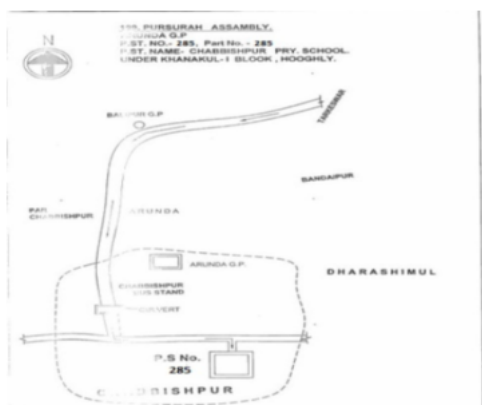

নির্বাচক নিবন্ধন আধিকারিকের স্বাক্ষর

Nazri Naksha

Google Map View

Polling Station Building Front View

Polling Station Front View

Cad View

Key MAP View

বিধানসভা নির্বাচনক্ষেত্রের নং, নাম : 199-পুরশুড়া
ভাগ নং, নাম : 1-চকিৰপুৰ-এৱ দক্ষিণ,কোলে,বোস,দে,পোল্লো,পোডেল,বাৰুই ও মোদকপাড়া