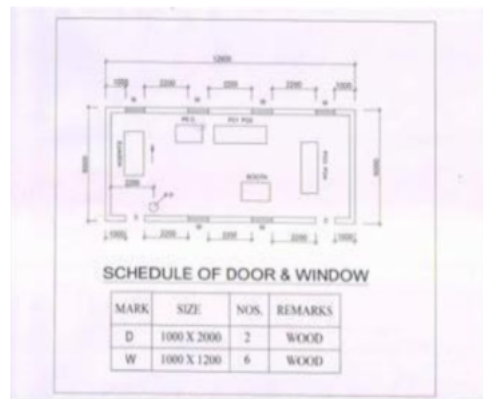

নির্বাচক নিবন্ধন আধিকারিকের স্বাক্ষর

Nazri Naksha

Google Map View

Polling Station Building Front View

Polling Station Front View

Cad View

Key MAP View

বিধানসভা নির্বাচনক্ষেত্রের নং, নাম : 199-পুরশুড়া
ভাগ নং, নাম : 1-চকিশপুর-এর পশ্চিমপাড়া,সাঁতরা,দস্ত,পণ্ডিত,মালিক,বাগপাড়া এবং পার চকিশপুরের অংশ