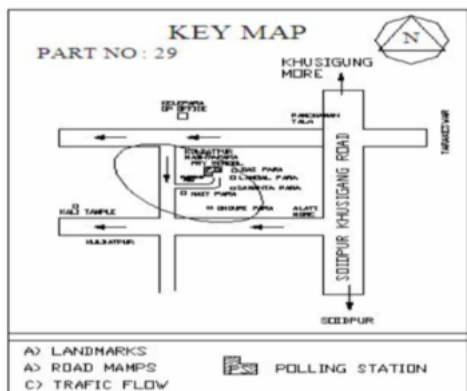

নির্বাচক তালিকা 2026 S25 পশ্চিমবঙ্গ

বিধানসভা নির্বাচনক্ষেত্রের নং, নাম ও সংরক্ষণের স্থিতি : 199 - পুরশুড়া (সাধারণ)		অংশ নং : 29			
বিধানসভা নির্বাচনক্ষেত্রটি যে লোকসভা নির্বাচনক্ষেত্রের / ক্ষেত্রসমূহের অন্তর্ভুক্ত তার নং, নাম ও সংরক্ষণ স্থিতি : 29 - আরামবাগ (তপশীলি জাতি)					
1. সংশোধনের পূর্ণ বিবরণ					
সংশোধনের বৎসর :	2026	নির্বাচক তালিকার পরিচিতি : বিশেষ নিবিড় সংশোধন ২০২৬ এর চূড়ান্ত ভোটার তালিকার সহিত 09-04-2026 তারিখ অবধি সংশোধিত নির্বাচক তালিকা			
ভিত্তি তারিখ :	01-01-2026				
সংশোধনের প্রকৃতি :	ধারাবাহিক সংশোধন 2026				
প্রকাশনার তারিখ :	09-04-2026				
2. অংশ ও নির্বাচনী এলাকার পূর্ণ বিবরণ :					
অংশের ভাগ নং ও নাম :					
1-কুলবাতপুর-(মাঝি, সাঁতরা, দাস, মণ্ডল, পরামাণিক, হাইত, লাদল, সামন্ত ও ঘোড়ুইপাড়া)		প্রধান শহর/গ্রাম	: কুলবাতপুর		
		ওয়ার্ড	:		
		থানা	: পুরশুড়া		
		গ্রাম পঞ্চগায়েত	: কেলোপাড়া		
		ব্লক	: পুরশুড়া		
		মহকুমা	: আরামবাগ		
		জেলা	: হুগলী		
পিন	: 712414				
3. ভোট গ্রহন কেন্দ্রের পূর্ণ বিবরণ :					
ভোট গ্রহন কেন্দ্রের নং, নাম :		ভোট গ্রহন কেন্দ্রের শ্রেণী :		গ্রামীণ	
29 - কুলবাতপুর মধ্যপাড়া প্রাথমিক বিদ্যালয়		এই অংশে সহায়ক ভোটগ্রহন কেন্দ্রের সংখ্যা		0	
ভোট গ্রহন কেন্দ্রের ঠিকানা :		:			
কুলবাতপুর মধ্যপাড়া প্রাথমিক বিদ্যালয়, -রুম নং-২, কুলবাতপুর					
4. নির্বাচকের সংখ্যা :					
প্রথম ক্রমিক নং	শেষ ক্রমিক নং	মোট সংখ্যা			
		পুরুষ	মহিলা	তৃতীয় লিঙ্গ	মোট
1	697	351	343	0	694

নির্বাচক নিবন্ধন আধিকারিকের স্বাক্ষর

Nazri Naksha

Google Map View

Polling Station Building Front View

Polling Station Front View

Cad View

Key MAP View

বিধানসভা নির্বাচনক্ষেত্রের নং, নাম : 199-পুরশুড়া
ভাগ নং, নাম : 1-কুলবাতপুর-(মাঝি, সাঁতরা, দাস, মণ্ডল, পরামাণিক, হাইত, লাঙ্গল, সামন্ত ও ঘোড়ুইপাড়া)