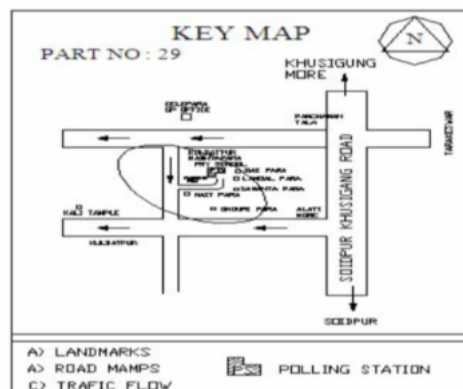

নির্বাচক তালিকা 2026 S25 পশ্চিমবঙ্গ

বিধানসভা নির্বাচনক্ষেত্রের নং, নাম ও সংরক্ষণের স্থিতি : 199 - পুরশুড়া (সাধারণ)		অংশ নং : 29			
বিধানসভা নির্বাচনক্ষেত্রটি যে লোকসভা নির্বাচনক্ষেত্রের / ক্ষেত্রসমূহের অন্তর্ভুক্ত তার নং, নাম ও সংরক্ষণ স্থিতি : 29 - আরামবাগ (তপশীলি জাতি)					
1. সংশোধনের পূর্ণ বিবরণ					
সংশোধনের বৎসর :	2026	নির্বাচক তালিকার পরিচিতি : বিশেষ নিবিড় সংশোধন ২০২৬ এর চূড়ান্ত ভোটার তালিকার সহিত 09-04-2026 তারিখ অবধি সংশোধিত নির্বাচক তালিকা			
ভিত্তি তারিখ :	01-01-2026				
সংশোধনের প্রকৃতি :	ধারাবাহিক সংশোধন 2026				
প্রকাশনার তারিখ :	09-04-2026				
2. অংশ ও নির্বাচনী এলাকার পূর্ণ বিবরণ :					
অংশের ভাগ নং ও নাম :					
1-কুলবাতপুর-(মাঝি, সাঁতরা, দাস, মণ্ডল, পরামাণিক, হাইত, লাদল, সামন্ত ও ঘোড়ুইপাড়া)		প্রধান শহর/গ্রাম	: কুলবাতপুর		
		ওয়ার্ড	:		
		থানা	: পুরশুড়া		
		গ্রাম পঞ্চগায়েত	: কেলোপাড়া		
		ব্লক	: পুরশুড়া		
		মহকুমা	: আরামবাগ		
		জেলা	: হুগলী		
পিন	: 712414				
3. ভোট গ্রহন কেন্দ্রের পূর্ণ বিবরণ :					
ভোট গ্রহন কেন্দ্রের নং, নাম :		ভোট গ্রহন কেন্দ্রের শ্রেণী :		গ্রামীণ	
29 - কুলবাতপুর মধ্যপাড়া প্রাথমিক বিদ্যালয়		এই অংশে সহায়ক ভোটগ্রহন কেন্দ্রের সংখ্যা		0	
ভোট গ্রহন কেন্দ্রের ঠিকানা :		:			
কুলবাতপুর মধ্যপাড়া প্রাথমিক বিদ্যালয়, -রুম নং-২, কুলবাতপুর					
4. নির্বাচকের সংখ্যা :					
প্রথম ক্রমিক নং	শেষ ক্রমিক নং	মোট সংখ্যা			
		পুরুষ	মহিলা	তৃতীয় লিঙ্গ	মোট
1	697	351	343	0	694

নির্বাচক নিবন্ধন আধিকারিকের স্বাক্ষর

Nazri Naksha

Google Map View

Polling Station Building Front View

Polling Station Front View

Cad View

Key MAP View

বিধানসভা নির্বাচনক্ষেত্রের নং, নাম : 199-পুরশুড়া
ভাগ নং, নাম : 1-কুলবাতপুর-(মাঝি, সাঁতরা, দাস, মণ্ডল, পরামাণিক, হাইত, লাঙ্গল, সামন্ত ও ঘোড়ুইপাড়া)