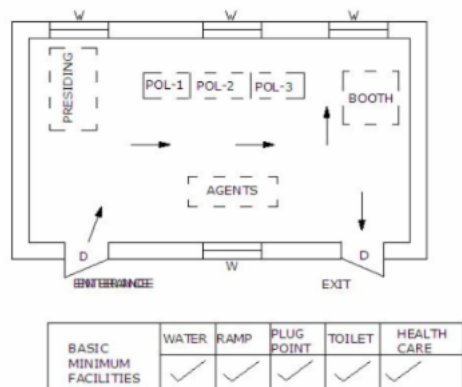

নির্বাচক নিবন্ধন আধিকারিকের স্বাক্ষর

Nazri Naksha

Google Map View

Polling Station Building Front View

Polling Station Front View

Cad View

Key MAP View

বিধানসভা নির্বাচনক্ষেত্রের নং, নাম : 199-পুরশুড়া
ভাগ নং, নাম : 1-কুলবাতপুর-(মাঝি, সাঁতরা, দাস, মণ্ডল, পরামাণিক, হাইত, লাঙ্গল, সামন্ত ও ঘোড়ুইপাড়া)