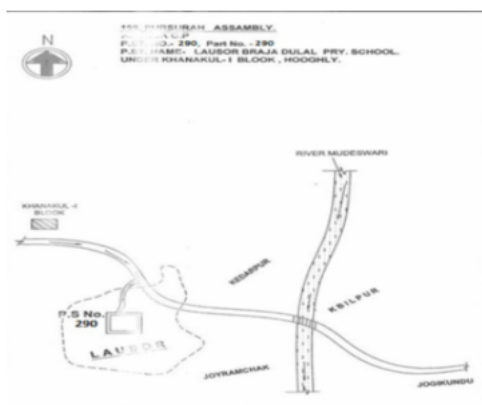

নির্বাচক নিবন্ধন আধিকারিকের স্বাক্ষর

Nazri Naksha

Google Map View

Polling Station Building Front View

Polling Station Front View

Cad View

Key MAP View

1 নাম : শৌভিক ঘোষ পিতার নাম: দিব্যেন্দু ঘোষ বাড়ির নং : এন0101 বয়স : 29 লিঙ্গ : পুরুষ	AYC1845361 ফটো উপলব্ধ	2 নাম : দিব্যেন্দু ঘোষ পিতার নাম: কাশীনাথ ঘোষ বাড়ির নং : সন/ওফ কাশীনাথ ঘোষ বয়স : 49 লিঙ্গ : পুরুষ	BYQ2757110 ফটো উপলব্ধ	3 নাম : পিউ চক্রবর্তী স্বামীর নাম: ফেলারাম চক্রবর্তী বাড়ির নং : 239 বয়স : 34 লিঙ্গ : মহিলা	AYC1590157 ফটো উপলব্ধ
4 নাম : সম্পা চোংদার স্বামীর নাম: শ্রীবাস চোংদার বাড়ির নং : এন0077 বয়স : 26 লিঙ্গ : মহিলা	AYC2486868 ফটো উপলব্ধ	5 নাম : সৌরভ চোংদার পিতার নাম: শংকর চোংদার বাড়ির নং : এন004 বয়স : 28 লিঙ্গ : পুরুষ	AYC2003077 ফটো উপলব্ধ	6 নাম : প্রিয়তোষ দাস পিতার নাম: গুইরাম দাস বাড়ির নং : n0054 বয়স : 29 লিঙ্গ : পুরুষ	AYC1934272 ফটো উপলব্ধ
7 নাম : উমা দোলুই স্বামীর নাম: রবীন্দ্রনাথ দোলুই বাড়ির নং : n0061 বয়স : 31 লিঙ্গ : মহিলা	AYC1934280 ফটো উপলব্ধ	8 নাম : দীপা দাস স্বামীর নাম: বসুদেব দাস বাড়ির নং : n0064 বয়স : 29 লিঙ্গ : মহিলা	AYC1934298 ফটো উপলব্ধ	9 নাম : বিষ্ণু প্রিয়া দোলুই স্বামীর নাম: শম্ভু দোলুই বাড়ির নং : এন0064 বয়স : 26 লিঙ্গ : মহিলা	AYC2486934 ফটো উপলব্ধ
10 নাম : অষ্টা বাল্লা প্রামাণিক স্বামীর নাম: বিকাশ প্রামাণিক বাড়ির নং : এন0063 বয়স : 33 লিঙ্গ : মহিলা	AYC2486967 ফটো উপলব্ধ	11 নাম : প্রিয়া মন্ডল পিতার নাম: তুষার কান্তি মন্ডল বাড়ির নং : এন0064 বয়স : 22 লিঙ্গ : মহিলা	AYC2486801 ফটো উপলব্ধ	12 নাম : প্রিয়ান্বিতা দোলুই স্বামীর নাম: রাজীব দোলুই বাড়ির নং : এন0064 বয়স : 28 লিঙ্গ : মহিলা	AYC2486850 ফটো উপলব্ধ
13 নাম : শিল্পা দাস স্বামীর নাম: বিভাস দাস বাড়ির নং : n0057 বয়স : 28 লিঙ্গ : মহিলা	AYC2003176 ফটো উপলব্ধ	14 নাম : উৎপল দাস পিতার নাম: উত্তম দাস বাড়ির নং : n0058 বয়স : 28 লিঙ্গ : পুরুষ	AYC2011351 ফটো উপলব্ধ	15 নাম : রাজীব দাস মায়ের নাম: আল্পনা দাস বাড়ির নং : এন0050 বয়স : 27 লিঙ্গ : পুরুষ	AYC2546034 ফটো উপলব্ধ
16 নাম : বিজয় দাস মায়ের নাম: আল্পনা দাস বাড়ির নং : এন0050 বয়স : 21 লিঙ্গ : পুরুষ	AYC2546042 ফটো উপলব্ধ	17 নাম : সায়েন সিং পিতার নাম: নিতাই সিং বাড়ির নং : এন0054 বয়স : 24 লিঙ্গ : পুরুষ	AYC2486876 ফটো উপলব্ধ	18 নাম : সঞ্জীব দাস মায়ের নাম: আল্পনা দাস বাড়ির নং : এন0050 বয়স : 24 লিঙ্গ : পুরুষ	AYC2546117 ফটো উপলব্ধ
19 নাম : জয় দাস মায়ের নাম: আল্পনা দাস বাড়ির নং : এন0050 বয়স : 21 লিঙ্গ : পুরুষ	AYC2546125 ফটো উপলব্ধ	20 নাম : সৌগত দাস পিতার নাম: আলমোহন দাস বাড়ির নং : এন0051 বয়স : 21 লিঙ্গ : পুরুষ	AYC2546141 ফটো উপলব্ধ	21 নাম : বৈশাখী দাস স্বামীর নাম: শুভেন্দু দাস বাড়ির নং : এন0061 বয়স : 26 লিঙ্গ : মহিলা	AYC2099471 ফটো উপলব্ধ
22 নাম : সোনামনি দাস স্বামীর নাম: উৎপল দাস বাড়ির নং : এন0000 বয়স : 25 লিঙ্গ : মহিলা	AYC2484806 ফটো উপলব্ধ	23 নাম : অপর্ণা দোলুই স্বামীর নাম: দীপ দোলুই বাড়ির নং : এন0054 বয়স : 23 লিঙ্গ : মহিলা	AYC2486843 ফটো উপলব্ধ	24 নাম : প্রদীপ দাস পিতার নাম: জীবন দাস বাড়ির নং : এন000 বয়স : 33 লিঙ্গ : পুরুষ	AYC1672518 ফটো উপলব্ধ
25 নাম : অভিষেক দাস পিতার নাম: চণ্ডী দাস বাড়ির নং : এন000 বয়স : 24 লিঙ্গ : পুরুষ	AYC2391589 ফটো উপলব্ধ	26 নাম : রিমা দাস স্বামীর নাম: অভিজিৎ দাস বাড়ির নং : এন000 বয়স : 23 লিঙ্গ : মহিলা	AYC2391563 ফটো উপলব্ধ	27 নাম : বৈশাখী দাস স্বামীর নাম: প্রদীপ দাস বাড়ির নং : N00 বয়স : 26 লিঙ্গ : মহিলা	AYC2338812 ফটো উপলব্ধ
28 নাম : গৌতম দাস পিতার নাম: গুইরাম দাস বাড়ির নং : এন0054 বয়স : 29 লিঙ্গ : মহিলা	AYC2077295 ফটো উপলব্ধ	29 নাম : মানসী দাস স্বামীর নাম: রনজিত দাস বাড়ির নং : এন0063 বয়স : 26 লিঙ্গ : মহিলা	AYC2074243 ফটো উপলব্ধ	30 নাম : সুব্রত দাস পিতার নাম: আলমোহন দাস বাড়ির নং : এন0051 বয়স : 27 লিঙ্গ : পুরুষ	AYC2077311 ফটো উপলব্ধ