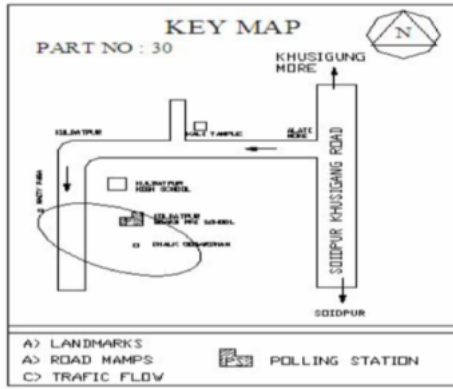

Nazri Naksha