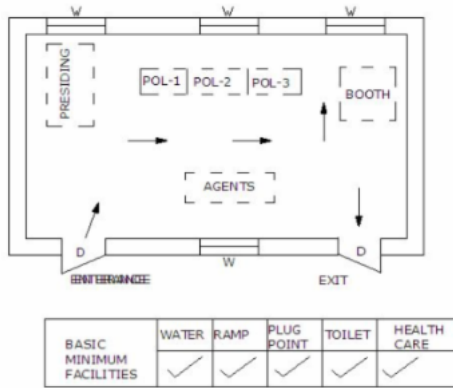

নির্বাচক নিবন্ধন আধিকারিকের স্বাক্ষর

Nazri Naksha

Google Map View

Polling Station Building Front View

Polling Station Front View

Cad View

Key MAP View

1	CKN1413400	নাম : অর্পনা আদক স্বামীর নাম: সুকুমার আদক বাড়ির নং : n0111 বয়স : 45 লিঙ্গ : মহিলা	ফটো উপলব্ধ	2	CKN1411172	নাম : সুকুমার আদক পিতার নাম: শিবপ্রসাদ আদক বাড়ির নং : n0111 বয়স : 52 লিঙ্গ : পুরুষ	ফটো উপলব্ধ	3	CKN1413327	নাম : সবিতা আদক স্বামীর নাম: স্বপন আদক বাড়ির নং : n0019 বয়স : 47 লিঙ্গ : মহিলা	ফটো উপলব্ধ
4	WB/28/185/078515	নাম : স্বপন আদক পিতার নাম: কৃষ্ণমোহন আদক বাড়ির নং : n0019 বয়স : 54 লিঙ্গ : পুরুষ	ফটো উপলব্ধ	5	AYC2272722	নাম : রানু আদক পিতার নাম: স্বপন আদক বাড়ির নং : n0019 বয়স : 24 লিঙ্গ : মহিলা	ফটো উপলব্ধ	6	AYC2050516	নাম : দেবাশিষ আদক পিতার নাম: অসিত আদক বাড়ির নং : এন0149 বয়স : 26 লিঙ্গ : পুরুষ	ফটো উপলব্ধ
7	AYC1604636	নাম : বুলিট কোলে স্বামীর নাম: সঞ্জিত কোলে বাড়ির নং : n0020 বয়স : 37 লিঙ্গ : মহিলা	ফটো উপলব্ধ	8	CKN2354256	নাম : সঞ্জিত কোলে পিতার নাম: গোষ্ঠ বিহারী বাড়ির নং : n0020 বয়স : 43 লিঙ্গ : পুরুষ	ফটো উপলব্ধ	9	CKN2354264	নাম : কুমা কোলে স্বামীর নাম: মহাদেব কোলে বাড়ির নং : n0020 বয়স : 39 লিঙ্গ : মহিলা	ফটো উপলব্ধ
10	WB/28/185/078997	নাম : মহাদেব কোলে পিতার নাম: গোষ্ঠ কোলে বাড়ির নং : n0020 বয়স : 50 লিঙ্গ : পুরুষ	ফটো উপলব্ধ	11	AYC1548817	নাম : সম্পা কোলে স্বামীর নাম: সুভাষ কোলে বাড়ির নং : n0020 বয়স : 33 লিঙ্গ : মহিলা	ফটো উপলব্ধ	12	AYC1298553	নাম : সুভাষ কোলে পিতার নাম: গৌর কোলে বাড়ির নং : n0020 বয়স : 42 লিঙ্গ : পুরুষ	ফটো উপলব্ধ
13	WB/28/185/078469	নাম : নমিতা কোলে স্বামীর নাম: গৌর কোলে বাড়ির নং : n0020 বয়স : 65 লিঙ্গ : মহিলা	ফটো উপলব্ধ	14	WB/28/185/078264	নাম : গৌর কোলে পিতার নাম: গোষ্ঠ কোলে বাড়ির নং : n0020 বয়স : 71 লিঙ্গ : পুরুষ	ফটো উপলব্ধ	15	WB/28/185/078408	নাম : টুকসোনা কোলে স্বামীর নাম: গোষ্ঠ কোলে বাড়ির নং : n0020 বয়স : 94 লিঙ্গ : মহিলা	ফটো উপলব্ধ
16	AYC1539063	নাম : তনুশ্রী সামন্ত স্বামীর নাম: শুভঙ্কর সামন্ত বাড়ির নং : n0016 বয়স : 38 লিঙ্গ : মহিলা	ফটো উপলব্ধ	17	AYC1298561	নাম : রুমা জানা স্বামীর নাম: প্রশান্ত জানা বাড়ির নং : n0016 বয়স : 38 লিঙ্গ : মহিলা	ফটো উপলব্ধ	18	WB/28/185/078284	নাম : মায়াজানা স্বামীর নাম: রাখানাথ জানা বাড়ির নং : n0016 বয়স : 61 লিঙ্গ : মহিলা	ফটো উপলব্ধ
19	WB/28/185/078613	নাম : রুমা জানা স্বামীর নাম: শশধর জানা বাড়ির নং : n0016 বয়স : 56 লিঙ্গ : মহিলা	ফটো উপলব্ধ	20	WB/28/185/078792	নাম : শশধর জানা পিতার নাম: মেথর জানা বাড়ির নং : n0016 বয়স : 61 লিঙ্গ : পুরুষ	ফটো উপলব্ধ	21	AYC1336247	নাম : সন্তু জানা পিতার নাম: অশোক জানা বাড়ির নং : n0016 বয়স : 36 লিঙ্গ : পুরুষ	ফটো উপলব্ধ
22	WB/28/185/078612	নাম : মালতী জানা স্বামীর নাম: অশোক জানা বাড়ির নং : n0016 বয়স : 59 লিঙ্গ : মহিলা	ফটো উপলব্ধ	23	WB/28/185/078197	নাম : অশোক জানা পিতার নাম: মেথর জানা বাড়ির নং : n0016 বয়স : 65 লিঙ্গ : পুরুষ	ফটো উপলব্ধ	24	WB/28/185/078436	নাম : গোবিন্দ জানা পিতার নাম: মেথর জানা বাড়ির নং : n0018 বয়স : 79 লিঙ্গ : পুরুষ	ফটো উপলব্ধ
25	AYC1674662	নাম : মৌসুমী জানা স্বামীর নাম: অনুপ কুমার জানা বাড়ির নং : n0018 বয়স : 35 লিঙ্গ : মহিলা	ফটো উপলব্ধ	26	CKN2028132	নাম : অনুপ কুমার জানা পিতার নাম: চন্দ্রশেখর জানা বাড়ির নং : n0018 বয়স : 48 লিঙ্গ : পুরুষ	ফটো উপলব্ধ	27	CKN1413319	নাম : সাগরিকা জানা স্বামীর নাম: অসীম জানা বাড়ির নং : n0018 বয়স : 55 লিঙ্গ : মহিলা	ফটো উপলব্ধ
28	WB/28/185/078742	নাম : অসীম জানা পিতার নাম: চন্দ্রশেখর জানা বাড়ির নং : n0018 বয়স : 60 লিঙ্গ : পুরুষ	ফটো উপলব্ধ	29	WB/28/185/078316	নাম : আরতি জানা স্বামীর নাম: চন্দ্রশেখর জানা বাড়ির নং : n0018 বয়স : 79 লিঙ্গ : মহিলা	ফটো উপলব্ধ	30	AYC1539071	নাম : শুভঙ্কর সামন্ত পিতার নাম: অভি সামন্ত বাড়ির নং : n0018 বয়স : 41 লিঙ্গ : পুরুষ	ফটো উপলব্ধ