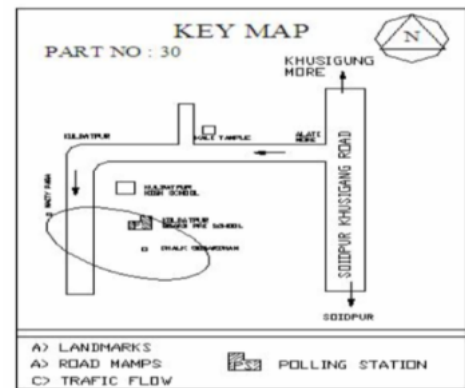

নির্বাচক নিবন্ধন আধিকারিকের স্বাক্ষর

Nazri Naksha

Google Map View

Polling Station Building Front View

Polling Station Front View

Cad View

Key MAP View

1	CKN1413400	নাম : অর্পনা আদক স্বামীর নাম: সুকুমার আদক বাড়ির নং : n0111 বয়স : 45 লিঙ্গ : মহিলা	ফটো উপলব্ধ	2	CKN1411172	নাম : সুকুমার আদক পিতার নাম: শিবপ্রসাদ আদক বাড়ির নং : n0111 বয়স : 52 লিঙ্গ : পুরুষ	ফটো উপলব্ধ	3	CKN1413327	নাম : সবিতা আদক স্বামীর নাম: স্বপন আদক বাড়ির নং : n0019 বয়স : 47 লিঙ্গ : মহিলা	ফটো উপলব্ধ
4	WB/28/185/078515	নাম : স্বপন আদক পিতার নাম: কৃষ্ণমোহন আদক বাড়ির নং : n0019 বয়স : 54 লিঙ্গ : পুরুষ	ফটো উপলব্ধ	5	AYC2272722	নাম : রানু আদক পিতার নাম: স্বপন আদক বাড়ির নং : n0019 বয়স : 24 লিঙ্গ : মহিলা	ফটো উপলব্ধ	6	AYC2050516	নাম : দেবাশিষ আদক পিতার নাম: অসিত আদক বাড়ির নং : এন0149 বয়স : 26 লিঙ্গ : পুরুষ	ফটো উপলব্ধ
7	AYC1604636	নাম : বুলিট কোলে স্বামীর নাম: সঞ্জিত কোলে বাড়ির নং : n0020 বয়স : 37 লিঙ্গ : মহিলা	ফটো উপলব্ধ	8	CKN2354256	নাম : সঞ্জিত কোলে পিতার নাম: গোষ্ঠ বিহারী বাড়ির নং : n0020 বয়স : 43 লিঙ্গ : পুরুষ	ফটো উপলব্ধ	9	CKN2354264	নাম : কুমা কোলে স্বামীর নাম: মহাদেব কোলে বাড়ির নং : n0020 বয়স : 39 লিঙ্গ : মহিলা	ফটো উপলব্ধ
10	WB/28/185/078997	নাম : মহাদেব কোলে পিতার নাম: গোষ্ঠ কোলে বাড়ির নং : n0020 বয়স : 50 লিঙ্গ : পুরুষ	ফটো উপলব্ধ	11	AYC1548817	নাম : সম্পা কোলে স্বামীর নাম: সুভাষ কোলে বাড়ির নং : n0020 বয়স : 33 লিঙ্গ : মহিলা	ফটো উপলব্ধ	12	AYC1298553	নাম : সুভাষ কোলে পিতার নাম: গৌর কোলে বাড়ির নং : n0020 বয়স : 42 লিঙ্গ : পুরুষ	ফটো উপলব্ধ
13	WB/28/185/078469	নাম : নমিতা কোলে স্বামীর নাম: গৌর কোলে বাড়ির নং : n0020 বয়স : 65 লিঙ্গ : মহিলা	ফটো উপলব্ধ	14	WB/28/185/078264	নাম : গৌর কোলে পিতার নাম: গোষ্ঠ কোলে বাড়ির নং : n0020 বয়স : 71 লিঙ্গ : পুরুষ	ফটো উপলব্ধ	15	WB/28/185/078408	নাম : টুকসোনা কোলে স্বামীর নাম: গোষ্ঠ কোলে বাড়ির নং : n0020 বয়স : 94 লিঙ্গ : মহিলা	ফটো উপলব্ধ
16	AYC1539063	নাম : তনুশ্রী সামন্ত স্বামীর নাম: শুভঙ্কর সামন্ত বাড়ির নং : n0016 বয়স : 38 লিঙ্গ : মহিলা	ফটো উপলব্ধ	17	AYC1298561	নাম : রুমা জানা স্বামীর নাম: প্রশান্ত জানা বাড়ির নং : n0016 বয়স : 38 লিঙ্গ : মহিলা	ফটো উপলব্ধ	18	WB/28/185/078284	নাম : মায়াজানা স্বামীর নাম: রাখানাথ জানা বাড়ির নং : n0016 বয়স : 61 লিঙ্গ : মহিলা	ফটো উপলব্ধ
19	WB/28/185/078613	নাম : রুমা জানা স্বামীর নাম: শশধর জানা বাড়ির নং : n0016 বয়স : 56 লিঙ্গ : মহিলা	ফটো উপলব্ধ	20	WB/28/185/078792	নাম : শশধর জানা পিতার নাম: মেথর জানা বাড়ির নং : n0016 বয়স : 61 লিঙ্গ : পুরুষ	ফটো উপলব্ধ	21	AYC1336247	নাম : সন্তু জানা পিতার নাম: অশোক জানা বাড়ির নং : n0016 বয়স : 36 লিঙ্গ : পুরুষ	ফটো উপলব্ধ
22	WB/28/185/078612	নাম : মালতী জানা স্বামীর নাম: অশোক জানা বাড়ির নং : n0016 বয়স : 59 লিঙ্গ : মহিলা	ফটো উপলব্ধ	23	WB/28/185/078197	নাম : অশোক জানা পিতার নাম: মেথর জানা বাড়ির নং : n0016 বয়স : 65 লিঙ্গ : পুরুষ	ফটো উপলব্ধ	24	WB/28/185/078436	নাম : গোবিন্দ জানা পিতার নাম: মেথর জানা বাড়ির নং : n0018 বয়স : 79 লিঙ্গ : পুরুষ	ফটো উপলব্ধ
25	AYC1674662	নাম : মৌসুমী জানা স্বামীর নাম: অনুপ কুমার জানা বাড়ির নং : n0018 বয়স : 35 লিঙ্গ : মহিলা	ফটো উপলব্ধ	26	CKN2028132	নাম : অনুপ কুমার জানা পিতার নাম: চন্দ্রশেখর জানা বাড়ির নং : n0018 বয়স : 48 লিঙ্গ : পুরুষ	ফটো উপলব্ধ	27	CKN1413319	নাম : সাগরিকা জানা স্বামীর নাম: অসীম জানা বাড়ির নং : n0018 বয়স : 55 লিঙ্গ : মহিলা	ফটো উপলব্ধ
28	WB/28/185/078742	নাম : অসীম জানা পিতার নাম: চন্দ্রশেখর জানা বাড়ির নং : n0018 বয়স : 60 লিঙ্গ : পুরুষ	ফটো উপলব্ধ	29	WB/28/185/078316	নাম : আরতি জানা স্বামীর নাম: চন্দ্রশেখর জানা বাড়ির নং : n0018 বয়স : 79 লিঙ্গ : মহিলা	ফটো উপলব্ধ	30	AYC1539071	নাম : শুভঙ্কর সামন্ত পিতার নাম: অভি সামন্ত বাড়ির নং : n0018 বয়স : 41 লিঙ্গ : পুরুষ	ফটো উপলব্ধ