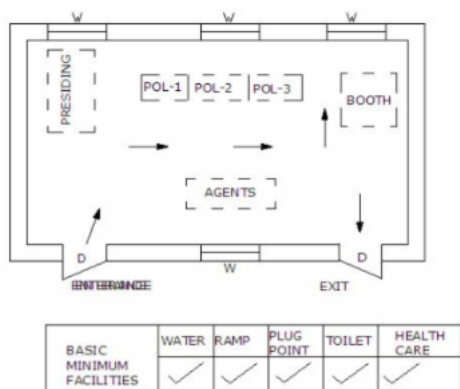

নির্বাচক নিবন্ধন আধিকারিকের স্বাক্ষর

Nazri Naksha

Google Map View

Polling Station Building Front View

Polling Station Front View

Cad View

Key MAP View

বিধানসভা নির্বাচনক্ষেত্রের নং, নাম : 199-পুরশুড়া
ভাগ নং, নাম : 1-কুলবাতপুর-(আদক,মাইতি,নারকেল ডাঙ্গা)