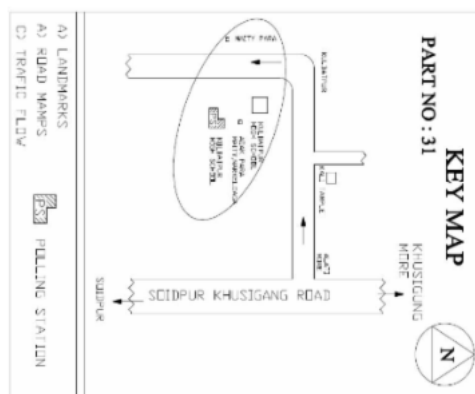

নির্বাচক নিবন্ধন আধিকারিকের স্বাক্ষর

Nazri Naksha

Google Map View

Polling Station Building Front View

Polling Station Front View

Cad View

Key MAP View

বিধানসভা নির্বাচনক্ষেত্রের নং, নাম : 199-পুরশুড়া
ভাগ নং, নাম : 1-কুলবাতপুর-(আদক,মাইতি,নারকেল ডাঙ্গা)