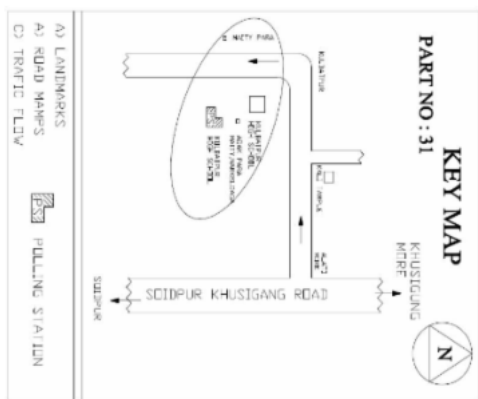

নির্বাচক নিবন্ধন আধিকারিকের স্বাক্ষর

Nazri Naksha

Google Map View

Polling Station Building Front View

Polling Station Front View

Cad View

Key MAP View

বিধানসভা নির্বাচনক্ষেত্রের নং, নাম : 199-পুরশুড়া
ভাগ নং, নাম : 1-কুলবাতপুর-(আদক,মাইতি,নারকেল ডাঙ্গা)