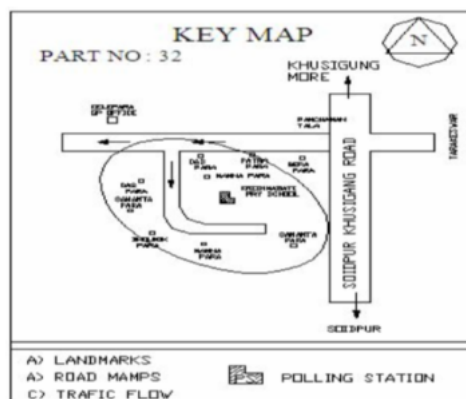

নির্বাচক নিবন্ধন আধিকারিকের স্বাক্ষর

Nazri Naksha

Google Map View

Polling Station Building Front View

Polling Station Front View

Cad View

Key MAP View

#2 1 নাম : সেখ মহম্মদ আফরাজ পিতার নাম: মহম্মদ শাজাহান বাড়ির নং : এন0085 বয়স : 25 লিঙ্গ : পুরুষ	AYC2123990 ফটো উপলব্ধ	2 নাম : আকাশ চ্যাটার্জী পিতার নাম: রঞ্জন চ্যাটার্জী বাড়ির নং : N001 বয়স : 24 লিঙ্গ : পুরুষ	AYC2274959 ফটো উপলব্ধ	3 নাম : গোপাল কোলে পিতার নাম: অমল কোলে বাড়ির নং : n0080 বয়স : 70 লিঙ্গ : পুরুষ	CKN1460013 ফটো উপলব্ধ
4 নাম : শঙ্করী কোলে স্বামীর নাম: গোপাল কোলে বাড়ির নং : n0080 বয়স : 66 লিঙ্গ : মহিলা	CKN1459999 ফটো উপলব্ধ	5 নাম : কাশিনাথ কোলে পিতার নাম: গোপাল কোলে বাড়ির নং : n0080 বয়স : 43 লিঙ্গ : পুরুষ	CKN2030591 ফটো উপলব্ধ	6 নাম : বিশ্বনাথ কোলে পিতার নাম: গোপাল কোলে বাড়ির নং : n0080 বয়স : 42 লিঙ্গ : পুরুষ	CKN2030609 ফটো উপলব্ধ
7 নাম : পল্লবী গায়েন স্বামীর নাম: বিভাস গায়েন বাড়ির নং : n0080 বয়স : 37 লিঙ্গ : মহিলা	AYC0140269 ফটো উপলব্ধ	8 নাম : পীযুষ ভৌমিক পিতার নাম: মানিক ভৌমিক বাড়ির নং : n0080 বয়স : 31 লিঙ্গ : পুরুষ	AYC1605047 ফটো উপলব্ধ	9 নাম : প্রিয়া কোলে স্বামীর নাম: কাশীনাথ কোলে বাড়ির নং : n0080 বয়স : 29 লিঙ্গ : মহিলা	AYC1779339 ফটো উপলব্ধ
10 নাম : সবনম খাতুন পিতার নাম: আব্দুল সালেক বাড়ির নং : এন00084 বয়স : 22 লিঙ্গ : মহিলা	AYC2501088 ফটো উপলব্ধ	11 নাম : বিউটি গায়েন স্বামীর নাম: বেচারাম গায়েন বাড়ির নং : এন0003 বয়স : 22 লিঙ্গ : মহিলা	AYC2501054 ফটো উপলব্ধ	12 নাম : পূজা পণ্ডিত স্বামীর নাম: সুদীপ্ত পণ্ডিত বাড়ির নং : এন0001 বয়স : 22 লিঙ্গ : মহিলা	AYC2501062 ফটো উপলব্ধ
13 নাম : শ্রীকান্ত গায়েন পিতার নাম: নিবাস গায়েন বাড়ির নং : এন0003 বয়স : 23 লিঙ্গ : পুরুষ	AYC2397727 ফটো উপলব্ধ	14 নাম : বিফল গায়েন মায়ের নাম: মীরা গায়েন বাড়ির নং : N0001 বয়স : 24 লিঙ্গ : পুরুষ	AYC2274603 ফটো উপলব্ধ	15 নাম : হেমন্ত গায়েন পিতার নাম: নিভাস গায়েন বাড়ির নং : এন0003 বয়স : 25 লিঙ্গ : পুরুষ	AYC2114098 ফটো উপলব্ধ
16 নাম : মৌপ্রিয়া বাগ স্বামীর নাম: পীযুষ বাগ বাড়ির নং : এন0055 বয়স : 25 লিঙ্গ : মহিলা	AYC2114189 ফটো উপলব্ধ	17 নাম : সিদ্ধার্থ গায়েন পিতার নাম: সুশান্ত গায়েন বাড়ির নং : N0001 বয়স : 25 লিঙ্গ : পুরুষ	AYC2274694 ফটো উপলব্ধ	18 নাম : তুলসী গায়েন স্বামীর নাম: শান্তি গায়েন বাড়ির নং : n0001 বয়স : 80 লিঙ্গ : মহিলা	WB/28/185/081278 ফটো উপলব্ধ
19 নাম : প্রশান্ত গায়েন পিতার নাম: শান্তি গায়েন বাড়ির নং : n0001 বয়স : 53 লিঙ্গ : পুরুষ	AYC2229490 ফটো উপলব্ধ	20 নাম : অশোক গায়েন পিতার নাম: শান্তিনাথ গায়েন বাড়ির নং : n0001 বয়স : 59 লিঙ্গ : পুরুষ	WB/28/185/081003 ফটো উপলব্ধ	21 নাম : রুপা গায়েন স্বামীর নাম: অশোক গায়েন বাড়ির নং : n0001 বয়স : 46 লিঙ্গ : মহিলা	CKN1405810 ফটো উপলব্ধ
22 নাম : মীরা গায়েন স্বামীর নাম: সুচাঁদ গায়েন বাড়ির নং : n0001 বয়স : 52 লিঙ্গ : মহিলা	WB/28/185/081279 ফটো উপলব্ধ	23 নাম : বর্না গায়েন স্বামীর নাম: সুশান্ত গায়েন বাড়ির নং : n0001 বয়স : 46 লিঙ্গ : মহিলা	CKN1405919 ফটো উপলব্ধ	24 নাম : সুশান্ত গায়েন পিতার নাম: শান্তিনাথ গায়েন বাড়ির নং : n0001 বয়স : 46 লিঙ্গ : পুরুষ	CKN1405489 ফটো উপলব্ধ
25 নাম : চন্ডী গায়েন স্বামীর নাম: বৈদ্যনাথ গায়েন বাড়ির নং : n0002 বয়স : 78 লিঙ্গ : মহিলা	WB/28/185/081400 ফটো উপলব্ধ	26 নাম : বিভাস গায়েন পিতার নাম: পশুপতি গায়েন বাড়ির নং : n0003 বয়স : 59 লিঙ্গ : পুরুষ	WB/28/185/081012 ফটো উপলব্ধ	27 নাম : নিবাস গায়েন পিতার নাম: পশুপতি গায়েন বাড়ির নং : n0003 বয়স : 48 লিঙ্গ : পুরুষ	CKN1405281 ফটো উপলব্ধ
28 নাম : আল্পনা গায়েন স্বামীর নাম: নিবাস গায়েন বাড়ির নং : n0003 বয়স : 46 লিঙ্গ : মহিলা	CKN1459866 ফটো উপলব্ধ	29 নাম : বেচারাম গায়েন পিতার নাম: সুভাস গায়েন বাড়ির নং : n0003 বয়স : 37 লিঙ্গ : পুরুষ	AYC1353721 ফটো উপলব্ধ	30 নাম : সৌভিক গায়েন পিতার নাম: সুচাঁদ গায়েন বাড়ির নং : n0144 বয়স : 26 লিঙ্গ : পুরুষ	AYC2050763 ফটো উপলব্ধ