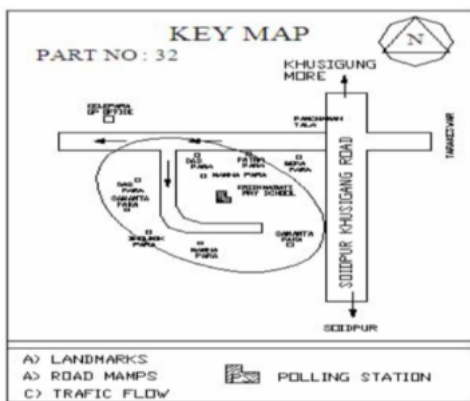

Nazri Naksha